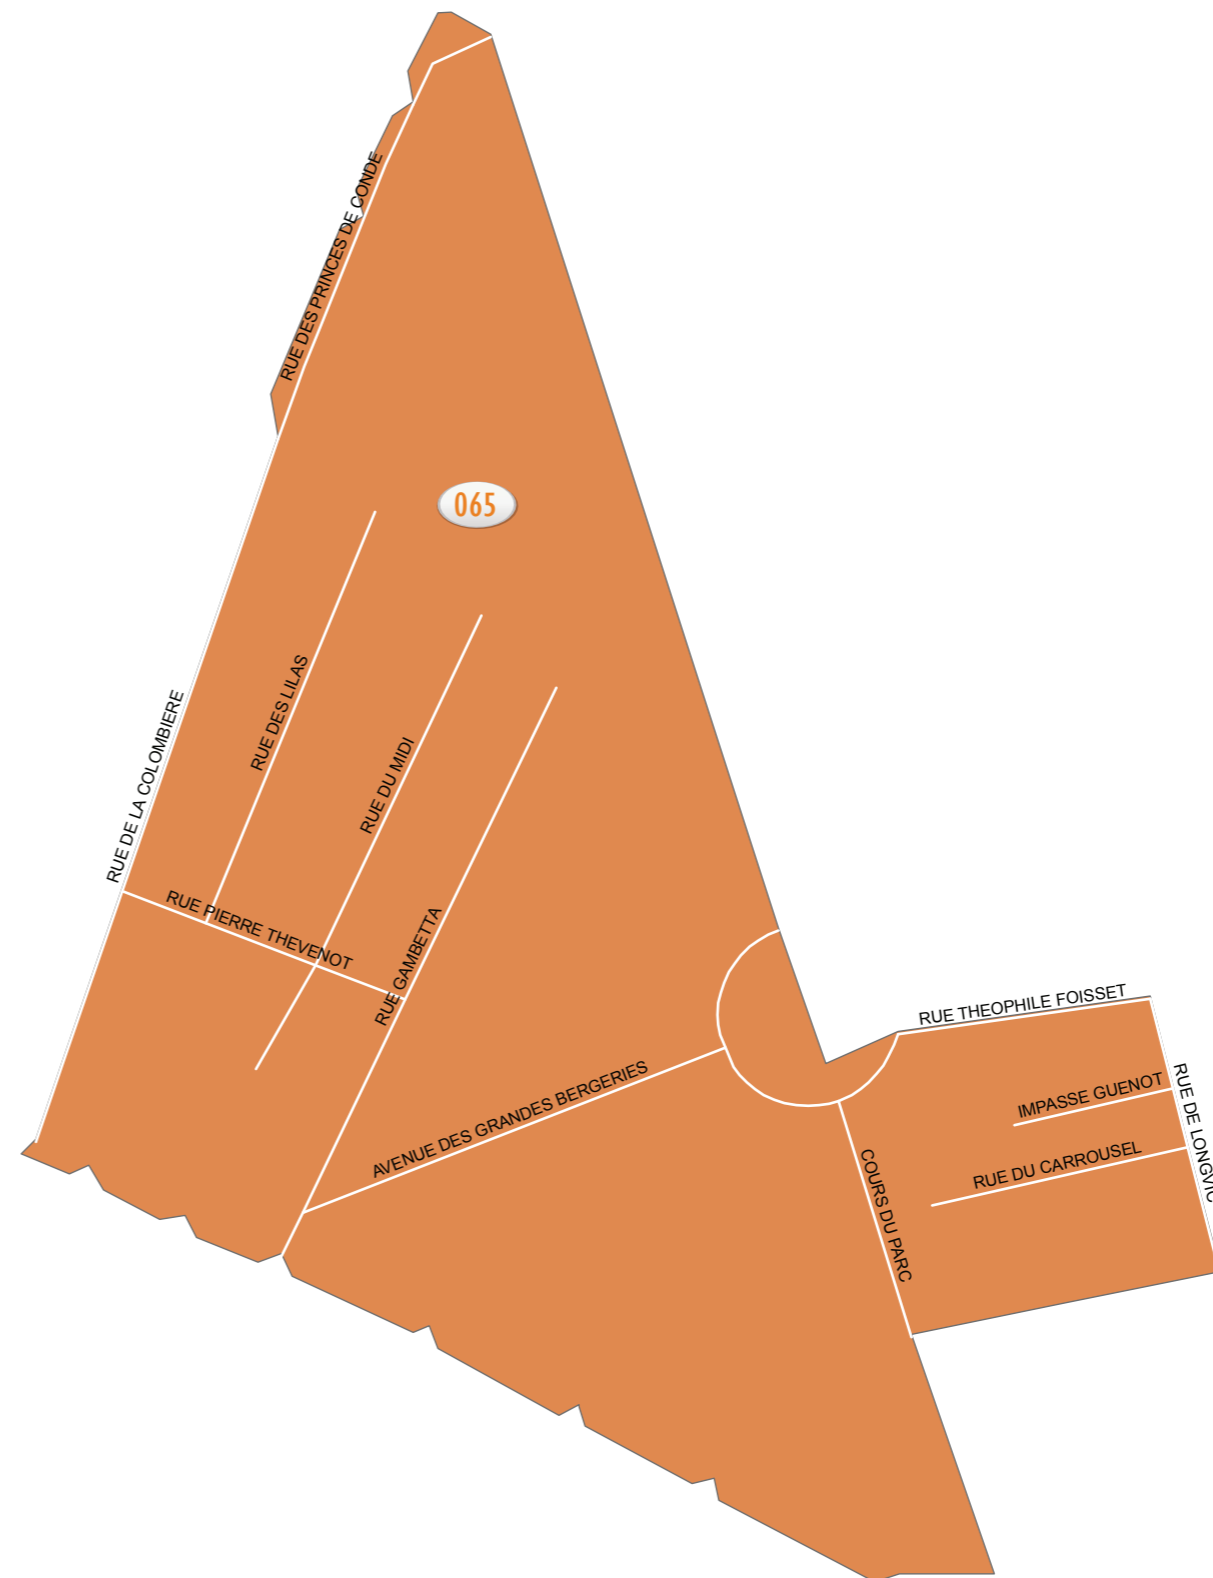

LÉGENDE

008 ÉCOLE CHEVREUL ÉLÉMENTAIRE .....062, 063, 064 & 065

NOMBRE D'ÉLECTEURS PAR BUREAU DE VOTE :

065 ÉCOLE CHEVREUL ÉLÉMENTAIRE .....814 ÉLECTEURS

008

LÉGENDE

009 GROUPE SCOLAIRE DE LA COLOMBIÈRE .....066, 067, 068 & 069