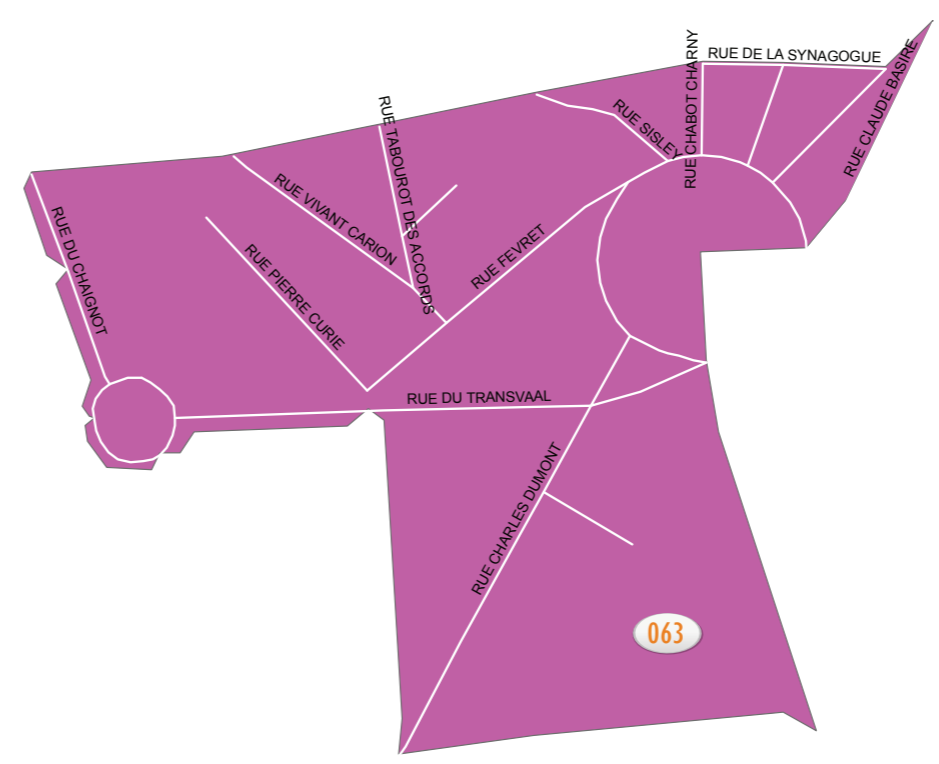

DIJON

REDÉCOUPAGE DE LA COMMUNE - BUREAU 63

LÉGENDE

008 ÉCOLE CHEVREUL ÉLÉMENTAIRE .....062, 063, 064 & 065

NOMBRE D'ÉLECTEURS PAR BUREAU DE VOTE :

063 ÉCOLE CHEVREUL ÉLÉMENTAIRE .....836 ÉLECTEURS

008