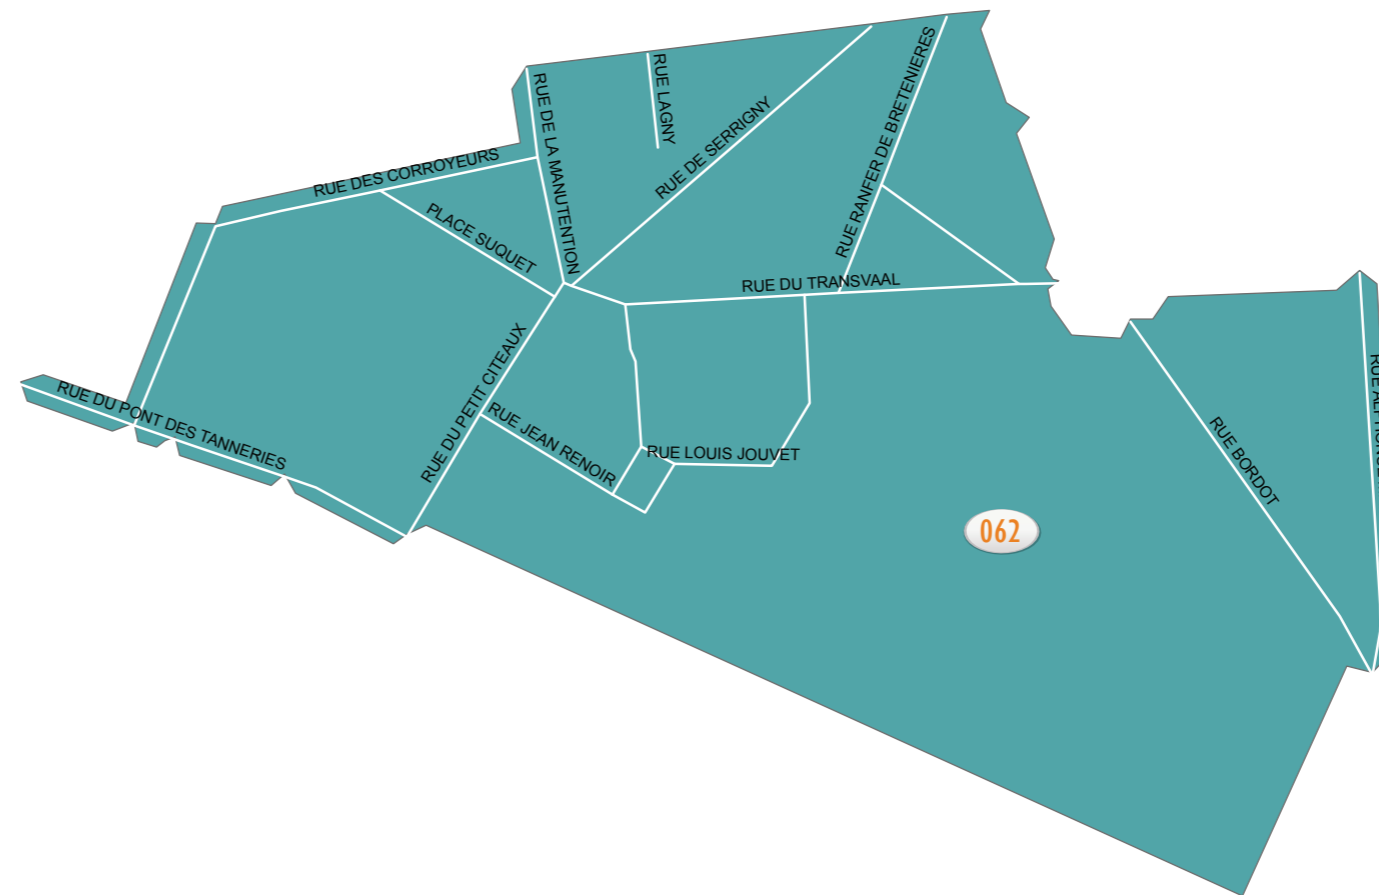

LÉGENDE

008 ÉCOLE CHEVREUL ÉLÉMENTAIRE .....062, 063, 064 & 065

NOMBRE D'ÉLECTEURS PAR BUREAU DE VOTE :

062 ÉCOLE CHEVREUL ÉLÉMENTAIRE .....926 ÉLECTEURS

008