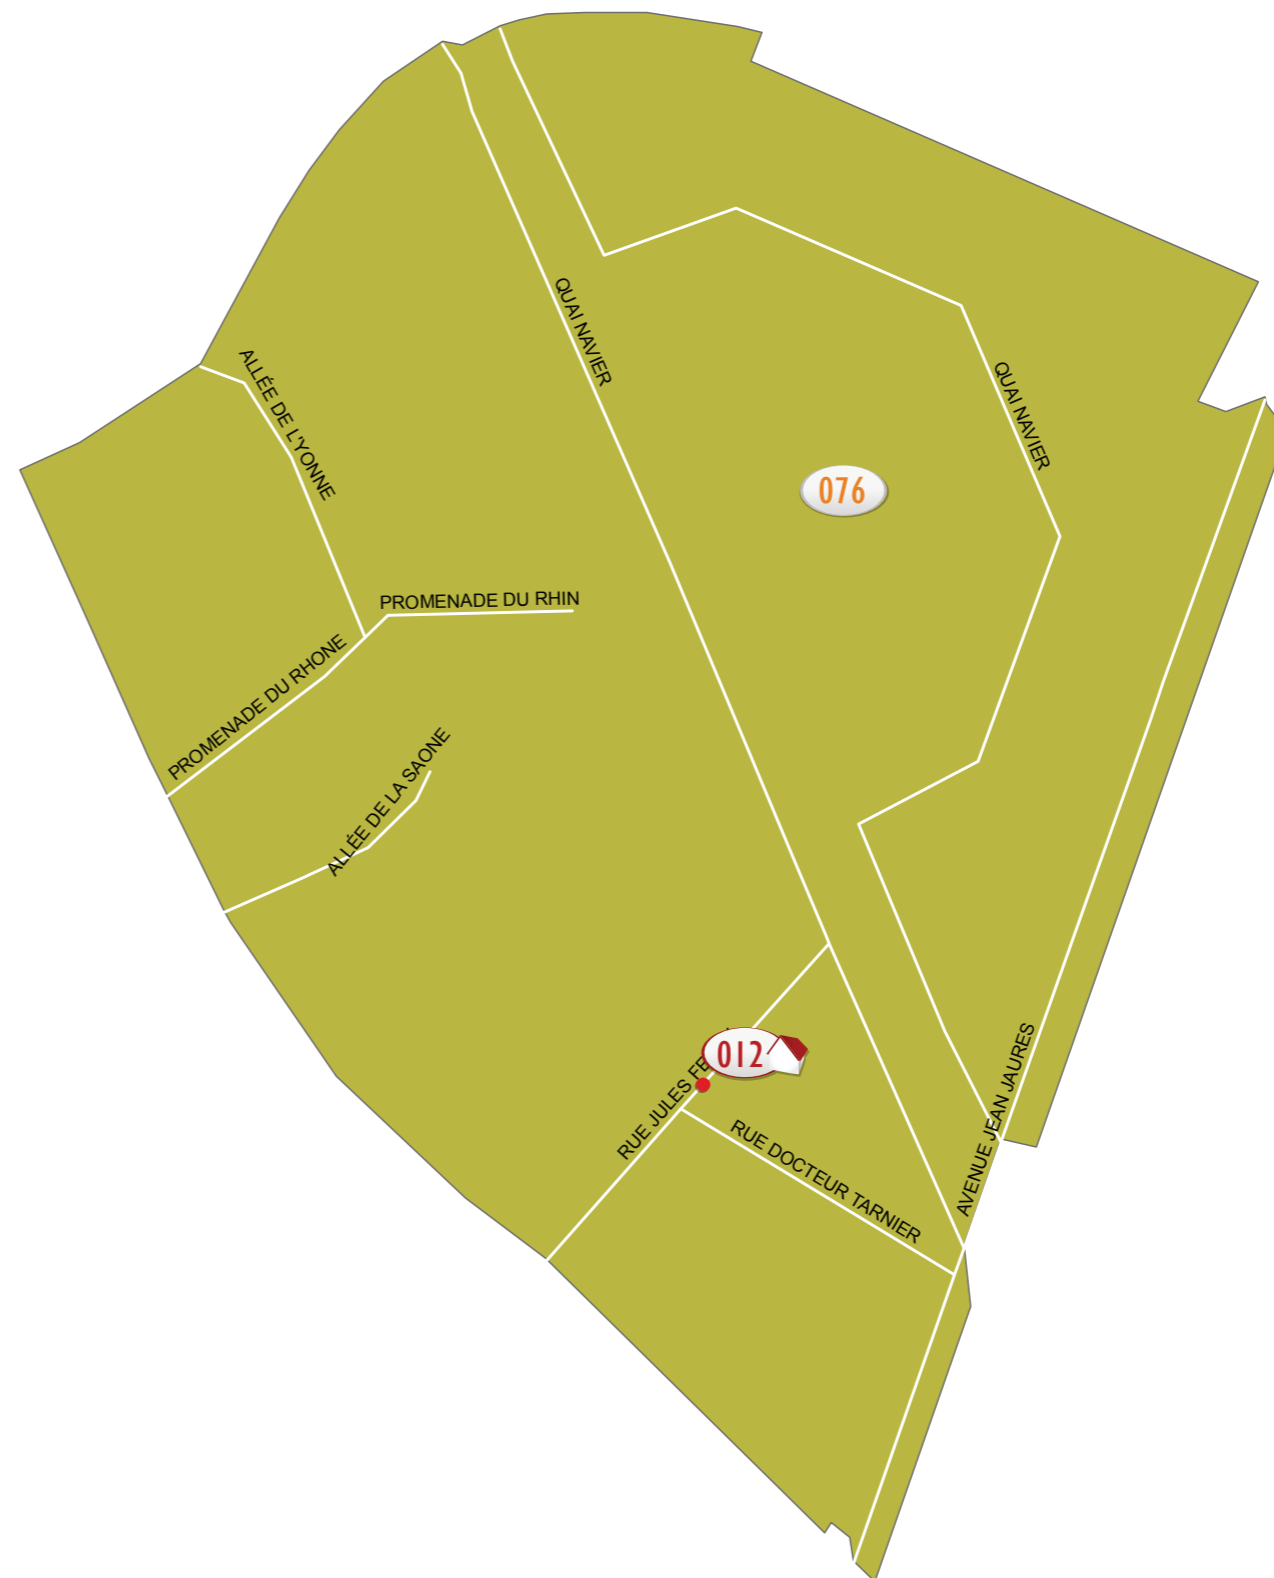

LÉGENDE

012 ÉCOLE JEAN JAURES ÉLÉMENTAIRE 1 ..... 075 & 076

NOMBRE D'ÉLECTEURS PAR BUREAU DE VOTE :

076 ÉCOLE JEAN JAURES ÉLÉMENTAIRE 1 ..... 910 ÉLECTEURS