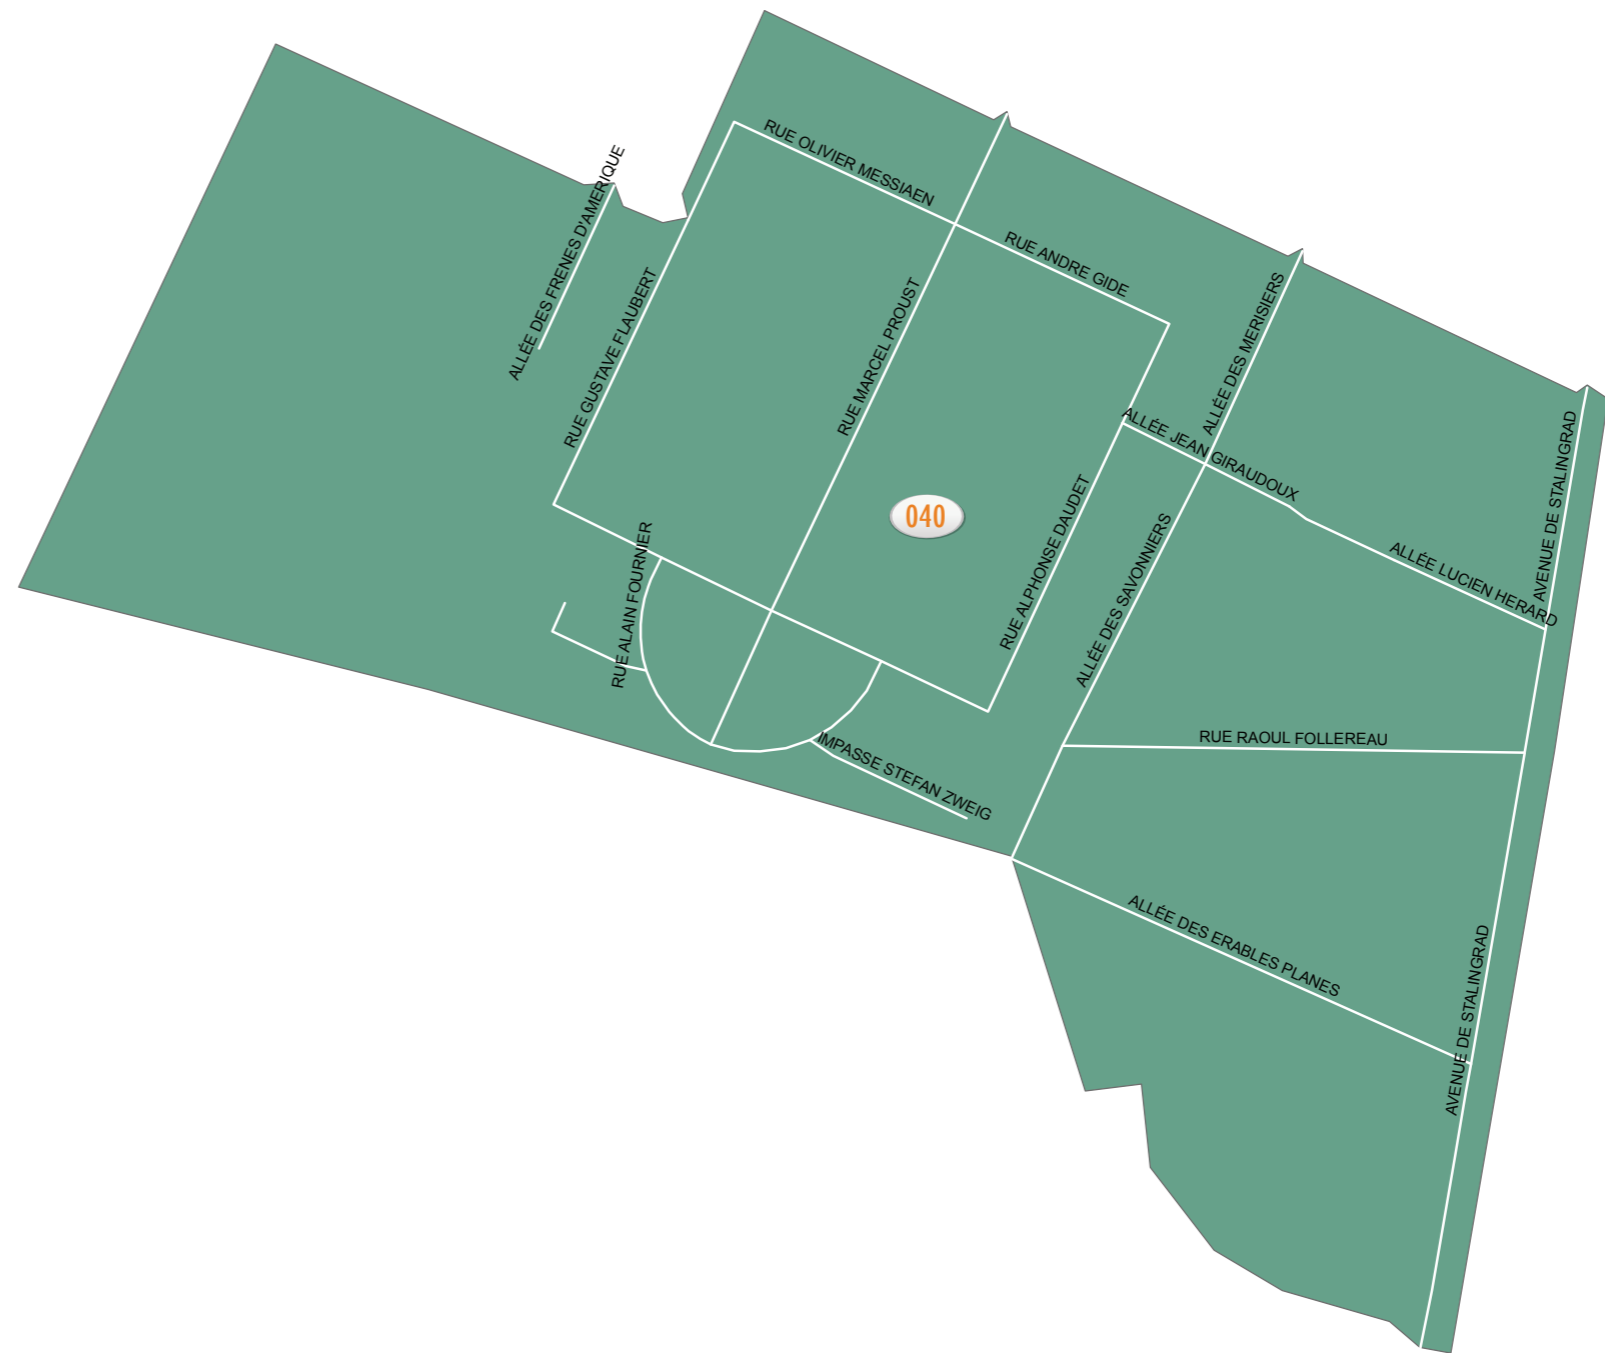

LÉGENDE

051 ÉCOLE CHATEAU DE POUILLY ÉLÉMENTAIRE.....039 & 040

NOMBRE D'ÉLECTEURS PAR BUREAU DE VOTE :

040 ÉCOLE CHATEAU DE POUILLY ÉLÉMENTAIRE.....863 ÉLECTEURS