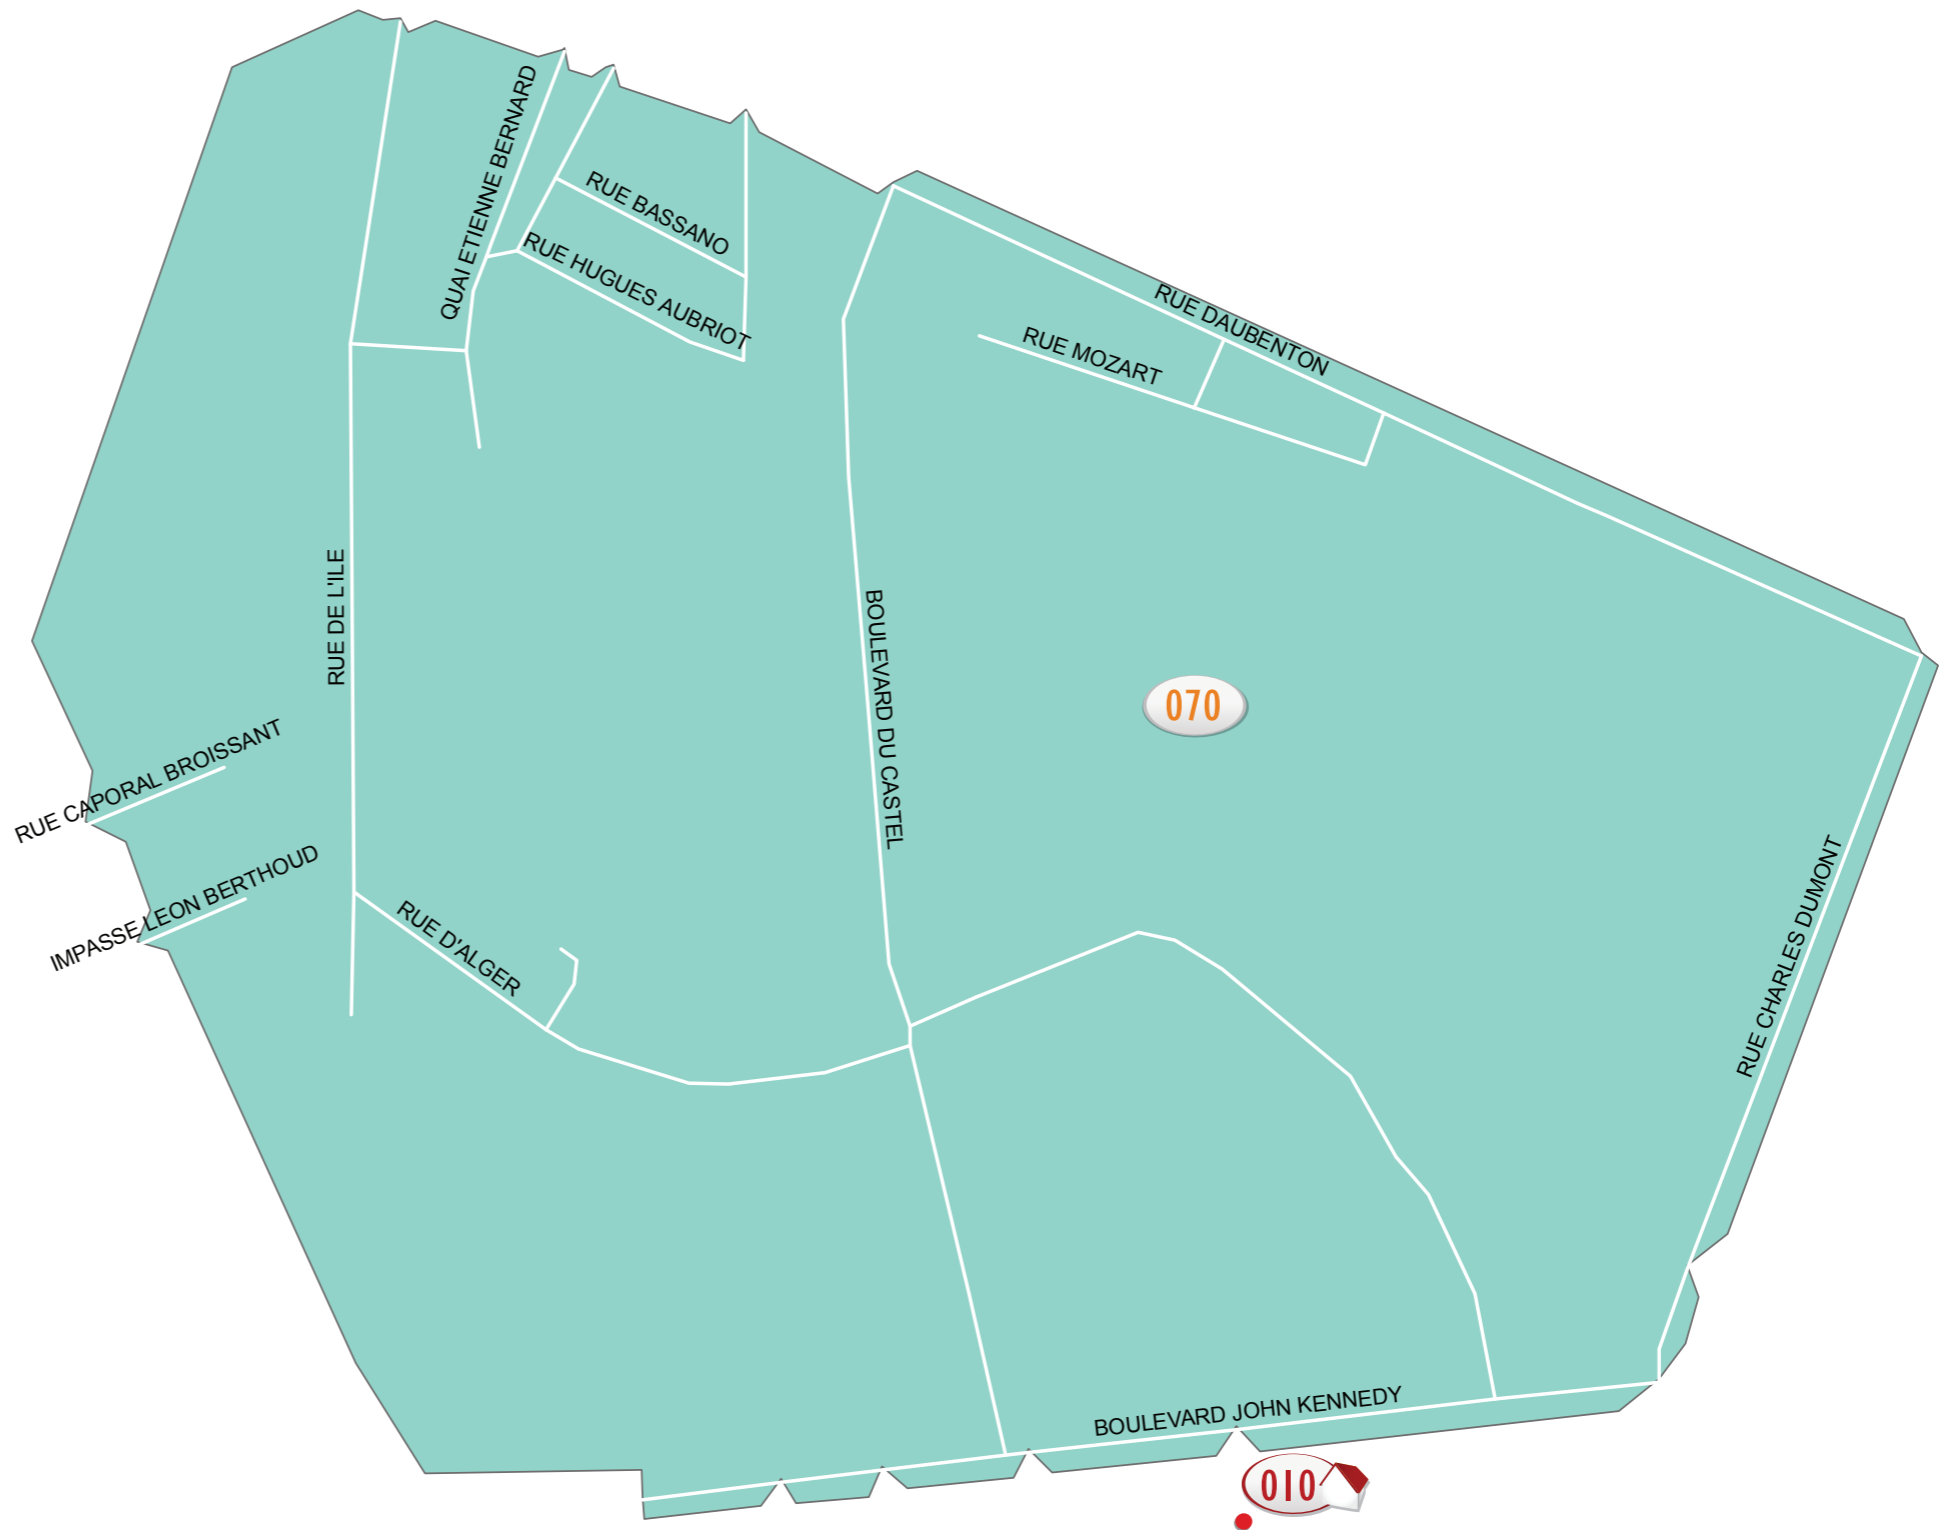

LÉGENDE

010 ÉCOLE PETIT BERNARD ÉLÉMENTAIRE .....070 & 071

NOMBRE D'ÉLECTEURS PAR BUREAU DE VOTE :

070 ÉCOLE PETIT BERNARD ÉLÉMENTAIRE .....852 ÉLECTEURS