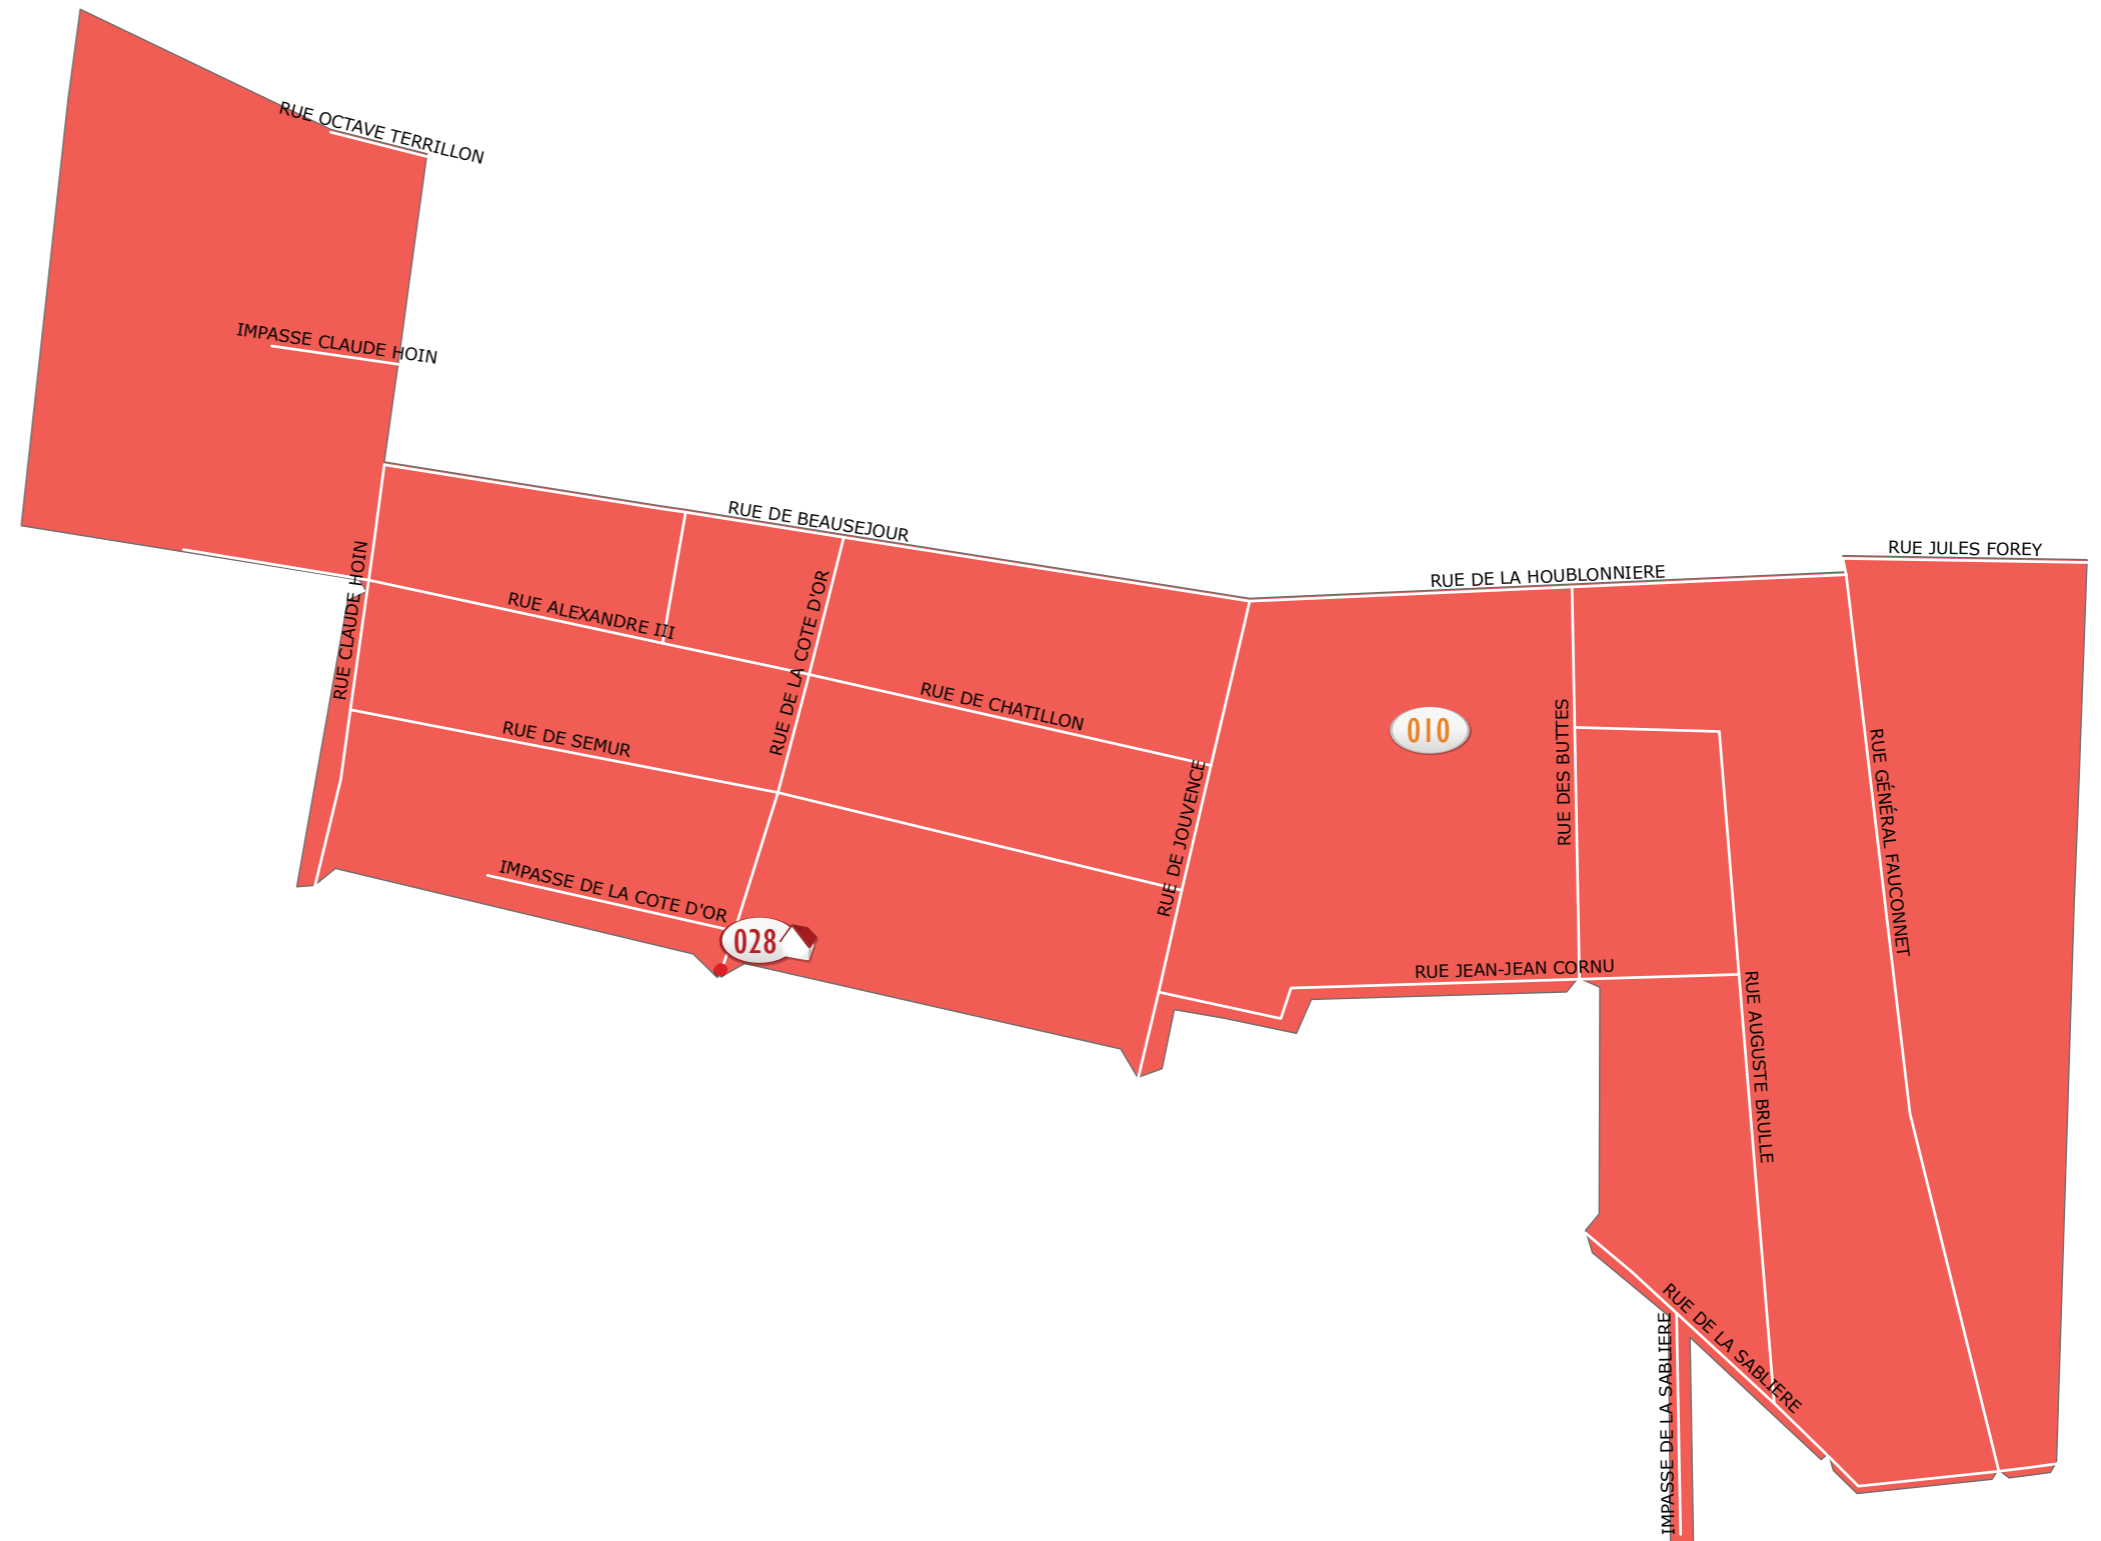

LÉGENDE

028 GYMNASE BOIVIN ..... 010, 011, 012, 013 & 014

NOMBRE D'ÉLECTEURS PAR BUREAU DE VOTE :

010 GYMNASE BOIVIN ..... 1008 ÉLECTEURS

DIJON

REDÉCOUPAGE DE LA COMMUNE - BUREAU 11

LÉGENDE

028 GYMNASE BOIVIN ..... 010, 011, 012, 013 & 014