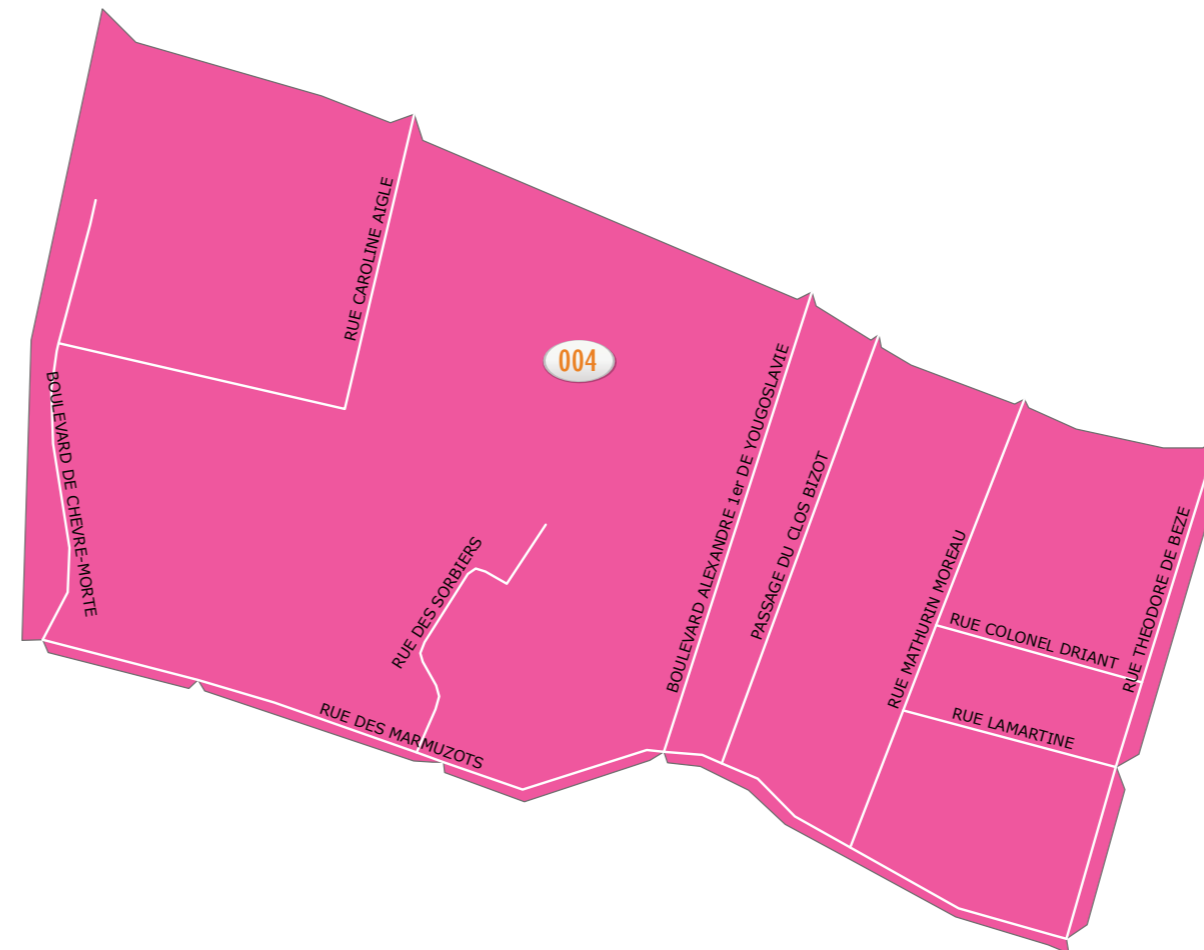

LÉGENDE

019 ÉCOLE OUEST MATERNELLE .....003 & 004

NOMBRE D'ÉLECTEURS PAR BUREAU DE VOTE :

004 ÉCOLE OUEST MATERNELLE .....817 ÉLECTEURS