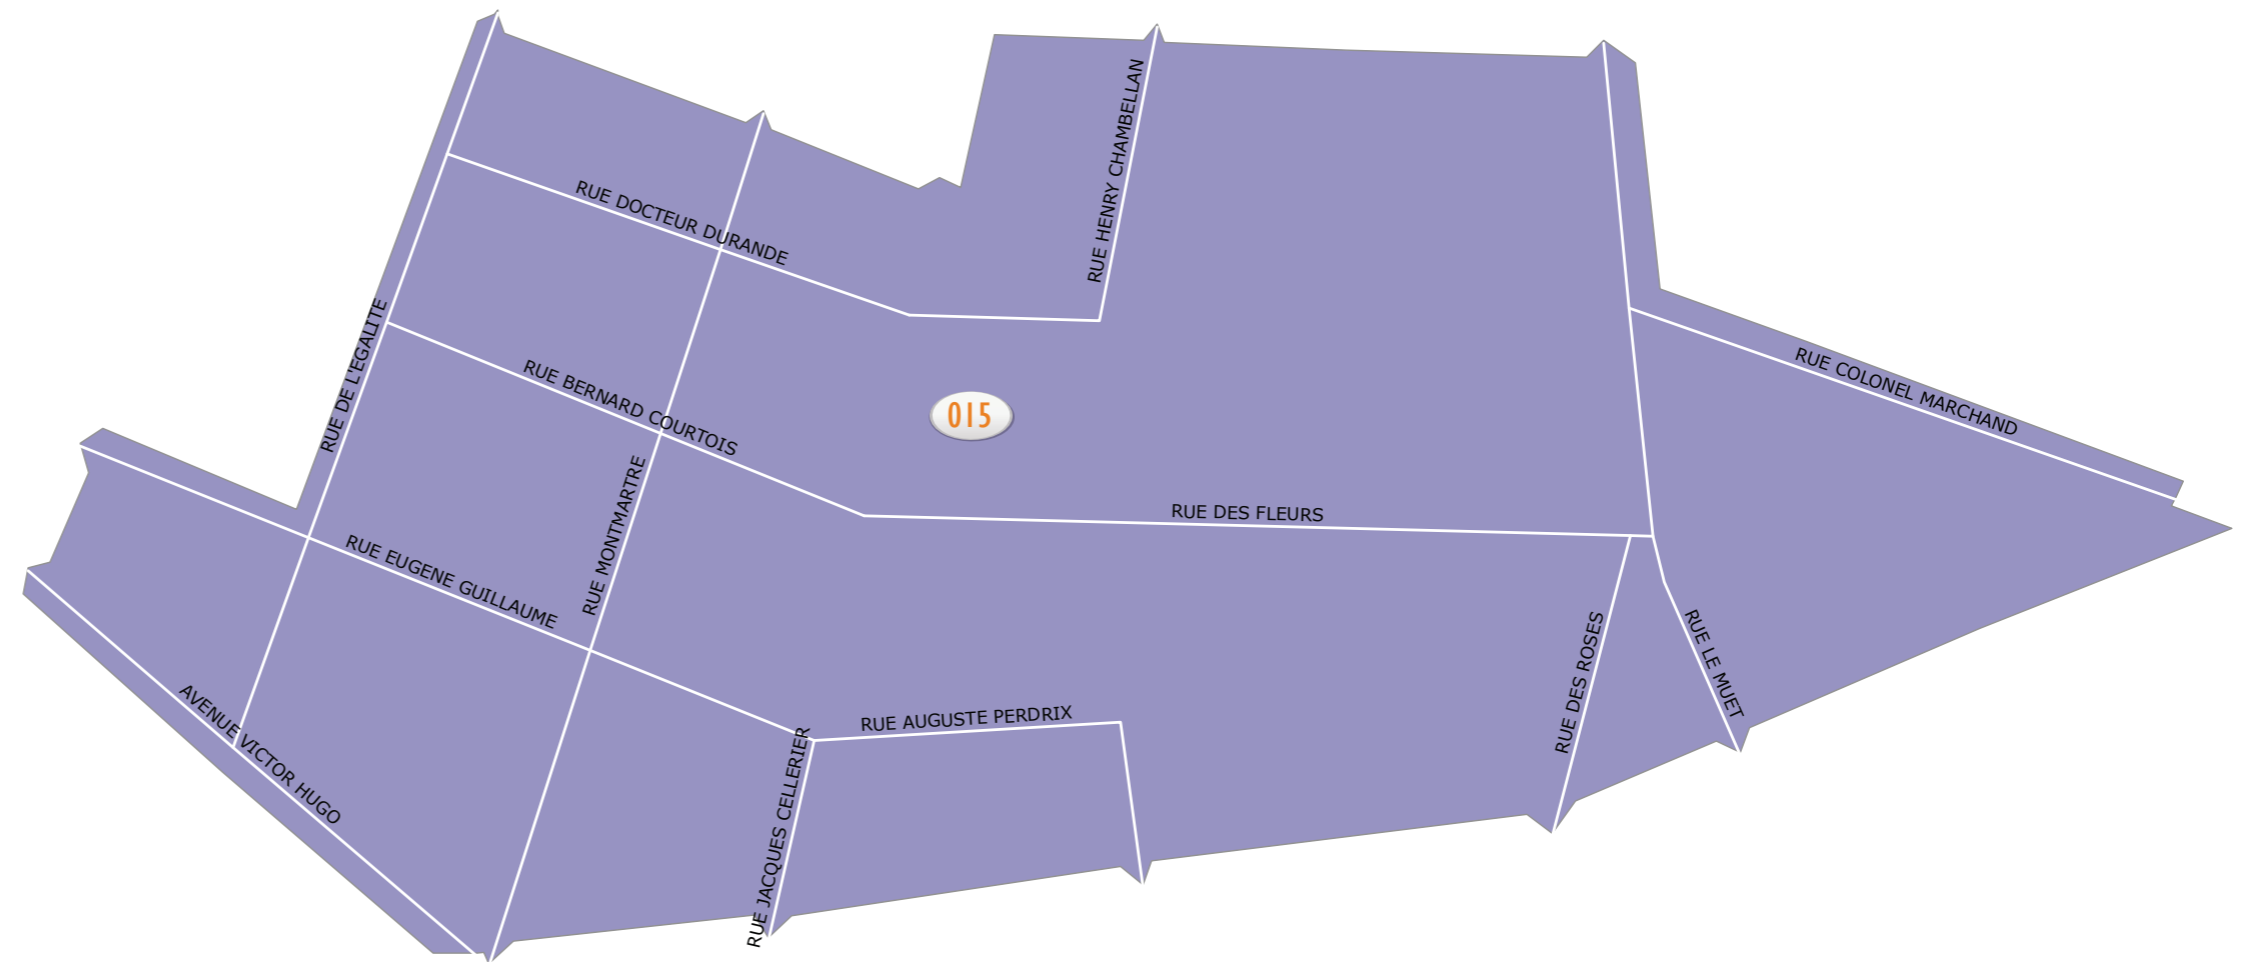

014 GYMNASE BOIVIN ..... 808 ÉLECTEURS

028

014

LÉGENDE

027 SALLE DES FÊTES DEVOSGE.....015, 016 & 017

NOMBRE D'ÉLECTEURS PAR BUREAU DE VOTE :

015 SALLE DES FÊTES DEVOSGE.....881 ÉLECTEURS

LÉGENDE