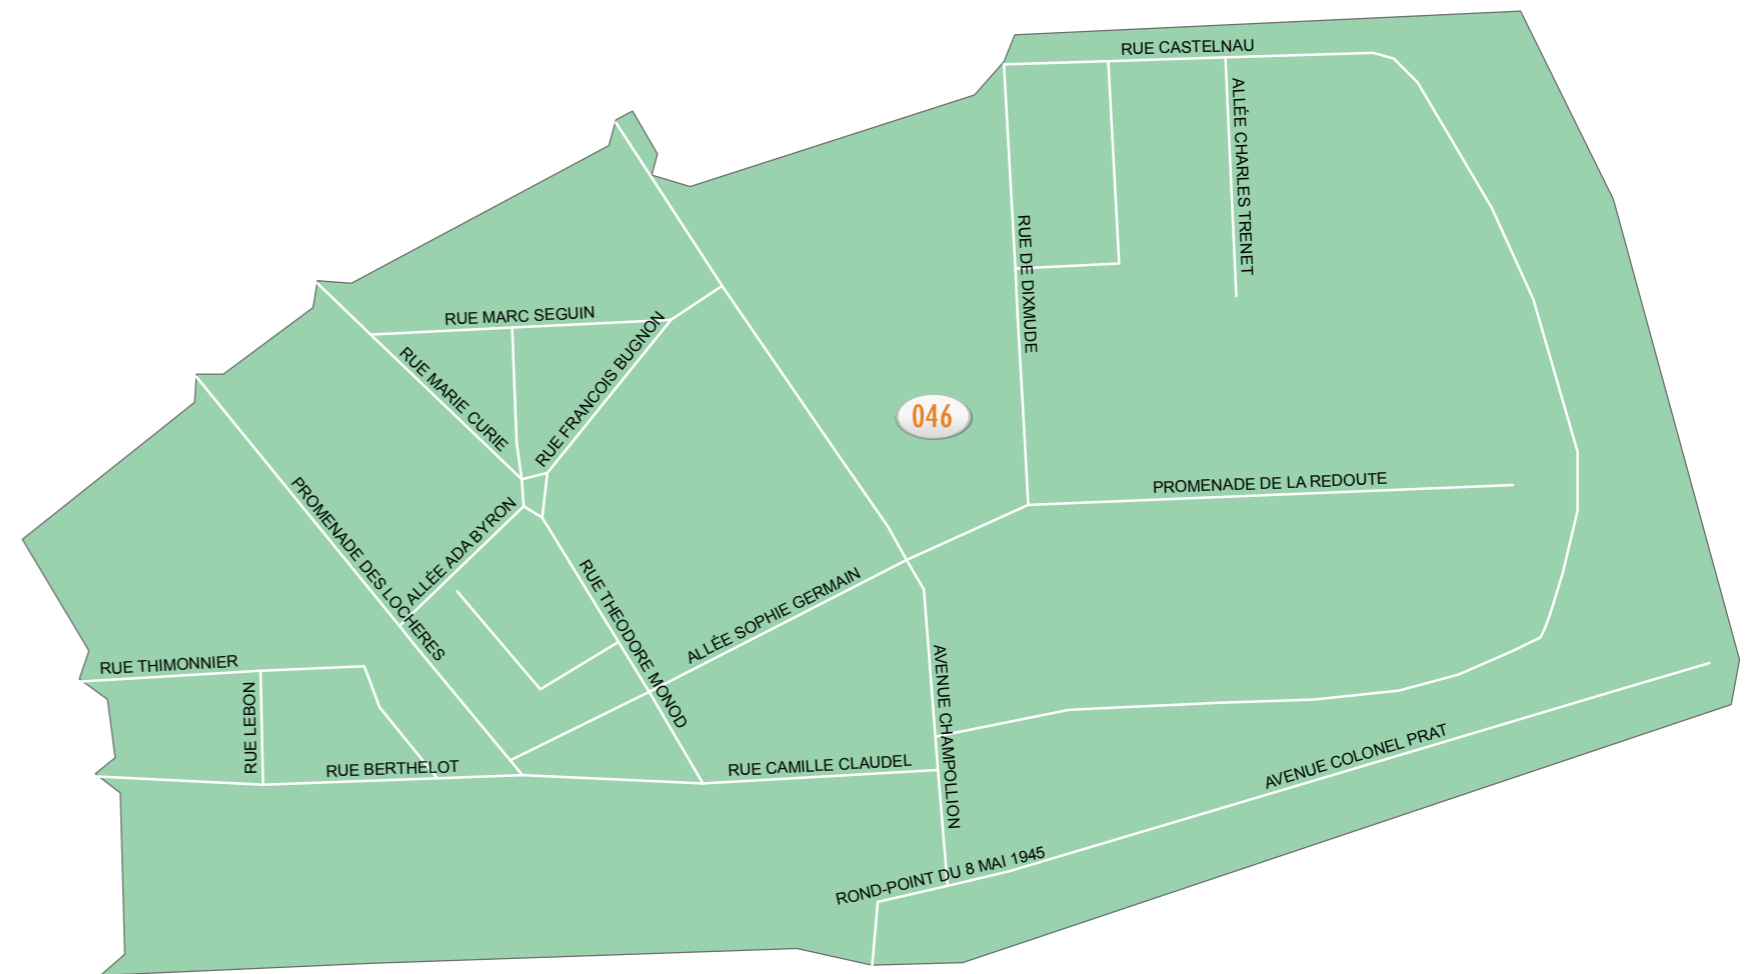

LÉGENDE

044 GROUPE SCOLAIRE CAMILLE FLAMMARION .....046, 047 & 048

NOMBRE D'ÉLECTEURS PAR BUREAU DE VOTE :

046 GROUPE SCOLAIRE CAMILLE FLAMMARION .....870 ÉLECTEURS