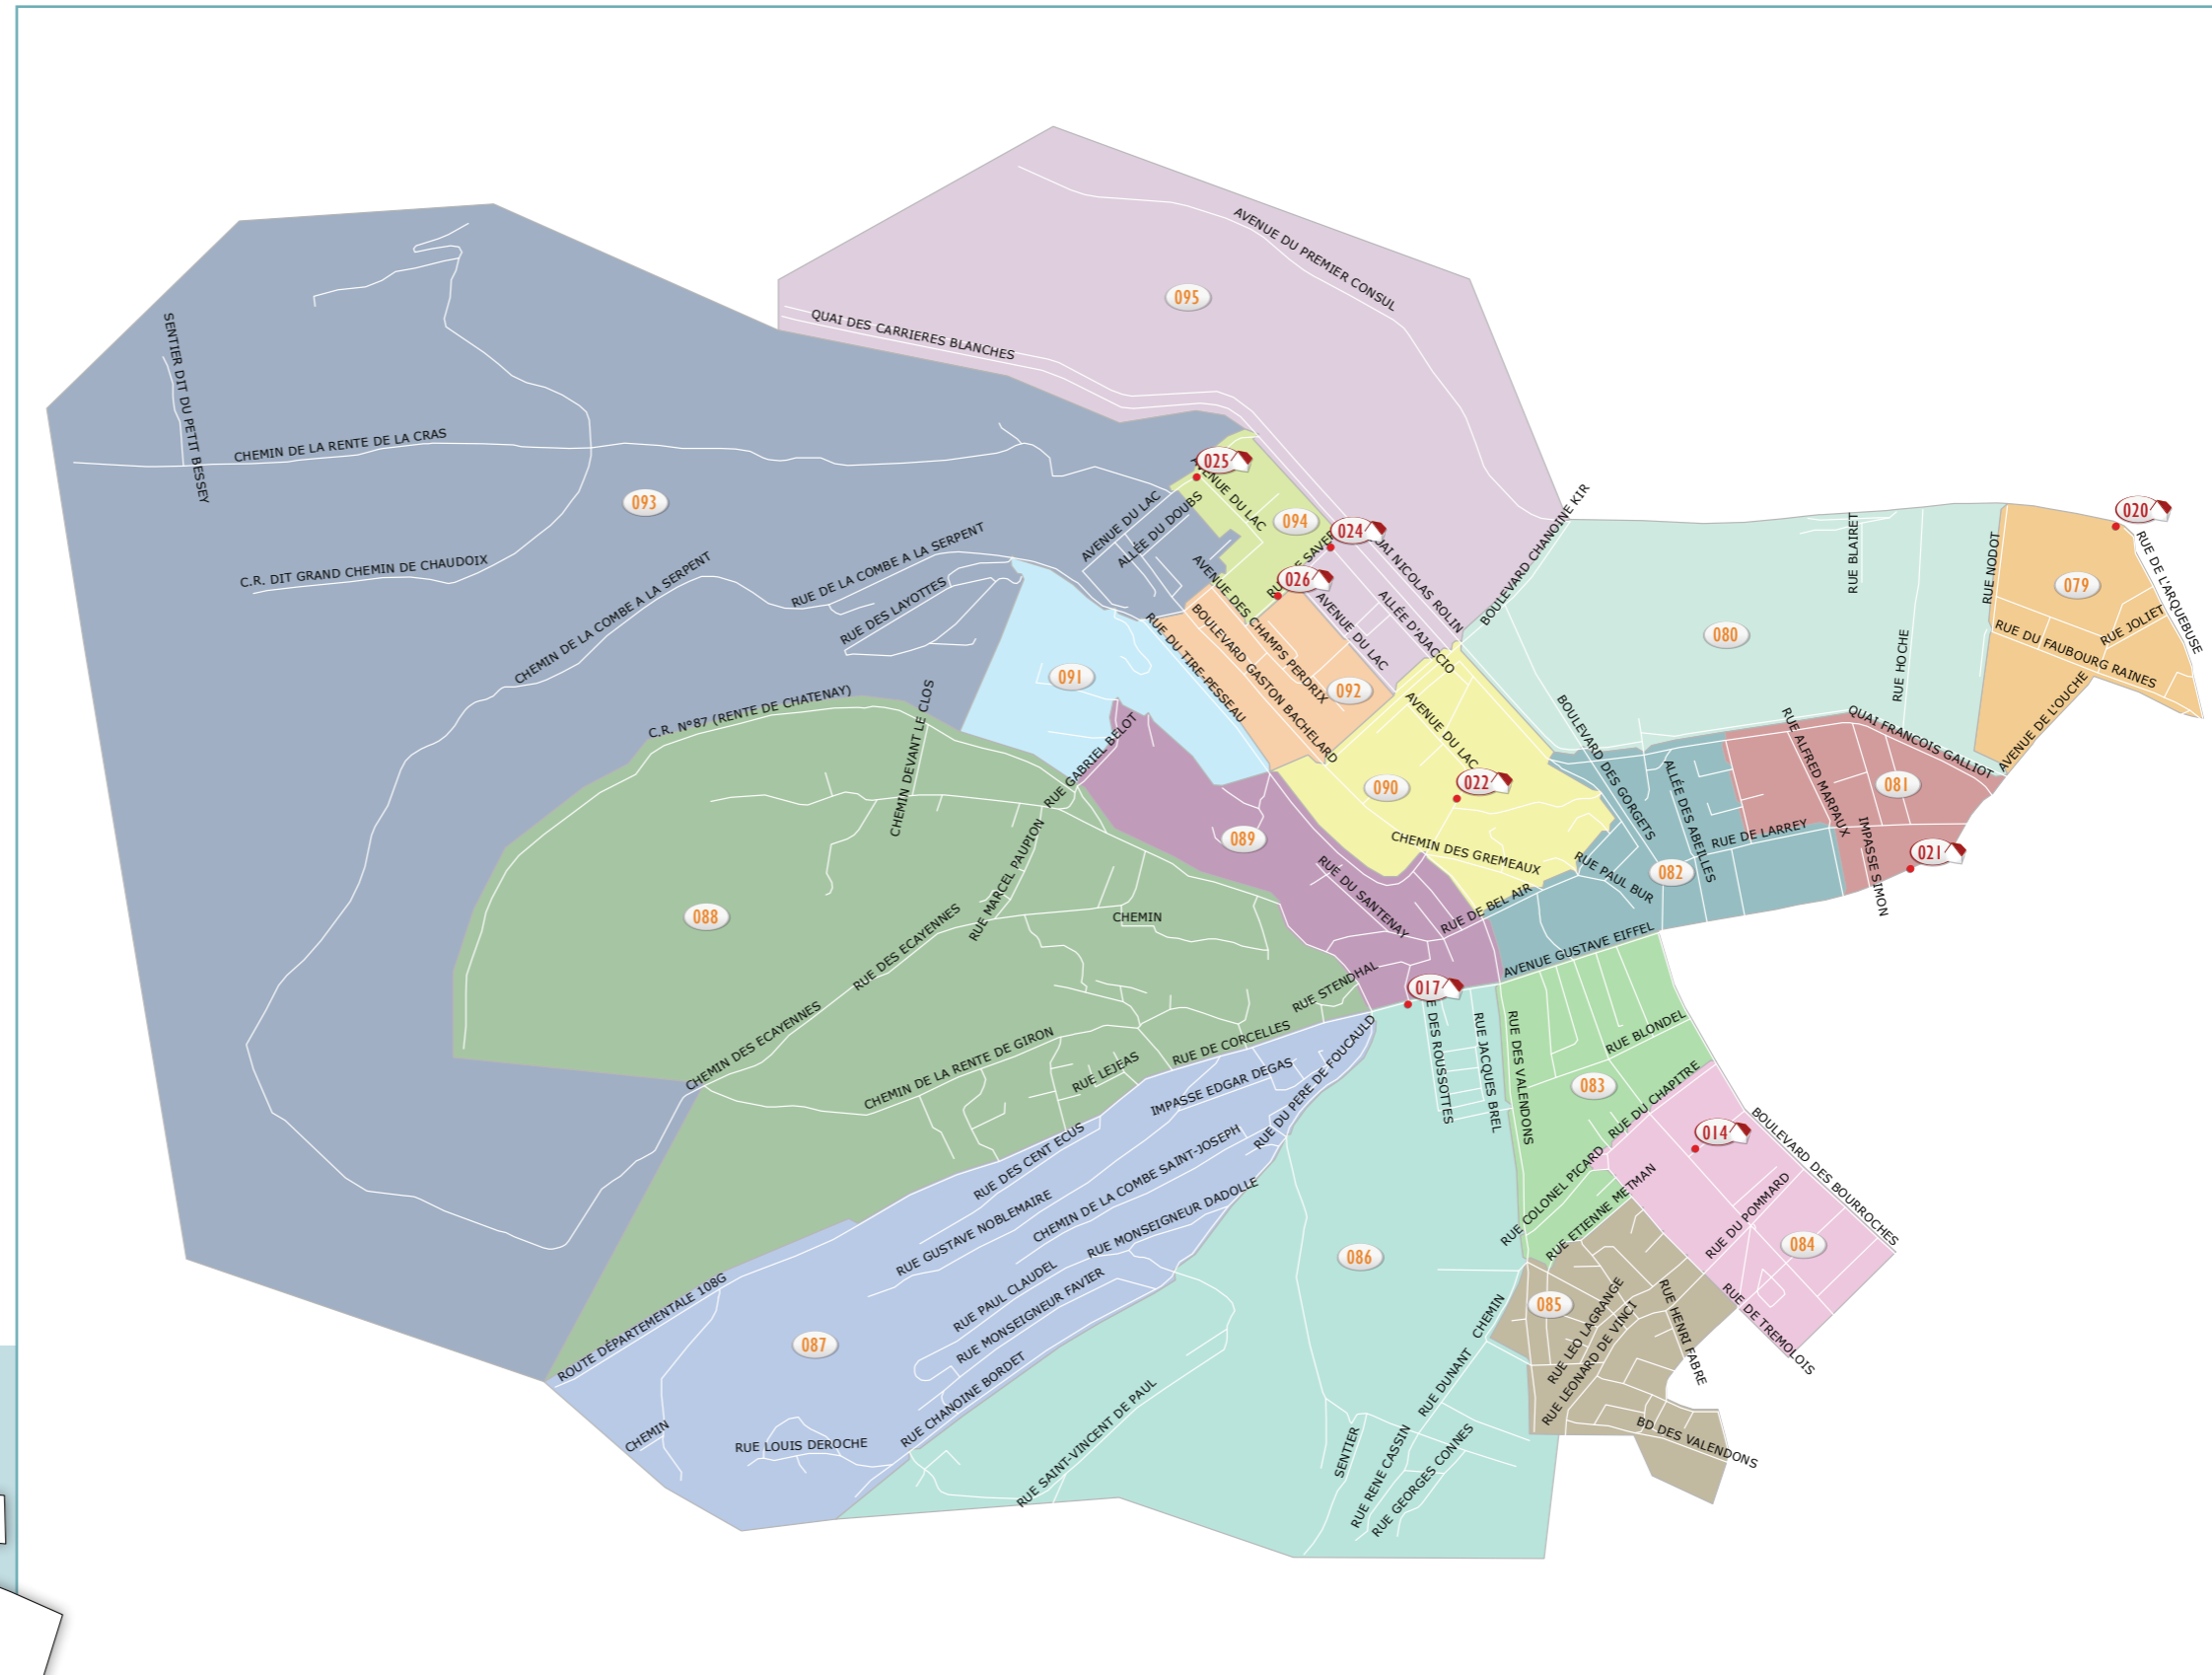

LÉGENDE

014	GYMNASE DES BOURROCHES	083, 084, 085 & 086
017	ÉCOLE GUSTAVE EIFFEL MATERNELLE	087 & 088
020	JARDIN DE L'ARQUEBUSE L'ORANGERIE	079 & 080
021	LES CHANTALISTES	081 & 082
022	CENTRE DE LOISIRS MARIE-NOEL	089 & 090
024	ÉCOLE ALSACE MATERNELLE	094 & 095
025	ÉCOLE ANJOU MATERNELLE	093
026	GRUPE SCOLAIRE CHAMPS PERDRIX	091 & 092

NOMBRE D'ÉLECTEURS PAR LIEU DE VOTE :

014	GYMNASE DES BOURROCHES	3784 ÉLECTEURS
017	ÉCOLE GUSTAVE EIFFEL MATERNELLE	1872 ÉLECTEURS
020	JARDIN DE L'ARQUEBUSE L'ORANGERIE	1874 ÉLECTEURS
021	LES CHANTALISTES	1617 ÉLECTEURS
022	CENTRE DE LOISIRS MARIE-NOEL	1747 ÉLECTEURS
024	ÉCOLE ALSACE MATERNELLE	1757 ÉLECTEURS
025	ÉCOLE ANJOU MATERNELLE	838 ÉLECTEURS
026	GRUPE SCOLAIRE CHAMPS PERDRIX	1766 ÉLECTEURS

TOTAL CANTON 13 (DIJON 06) : 15 255 ÉLECTEURS