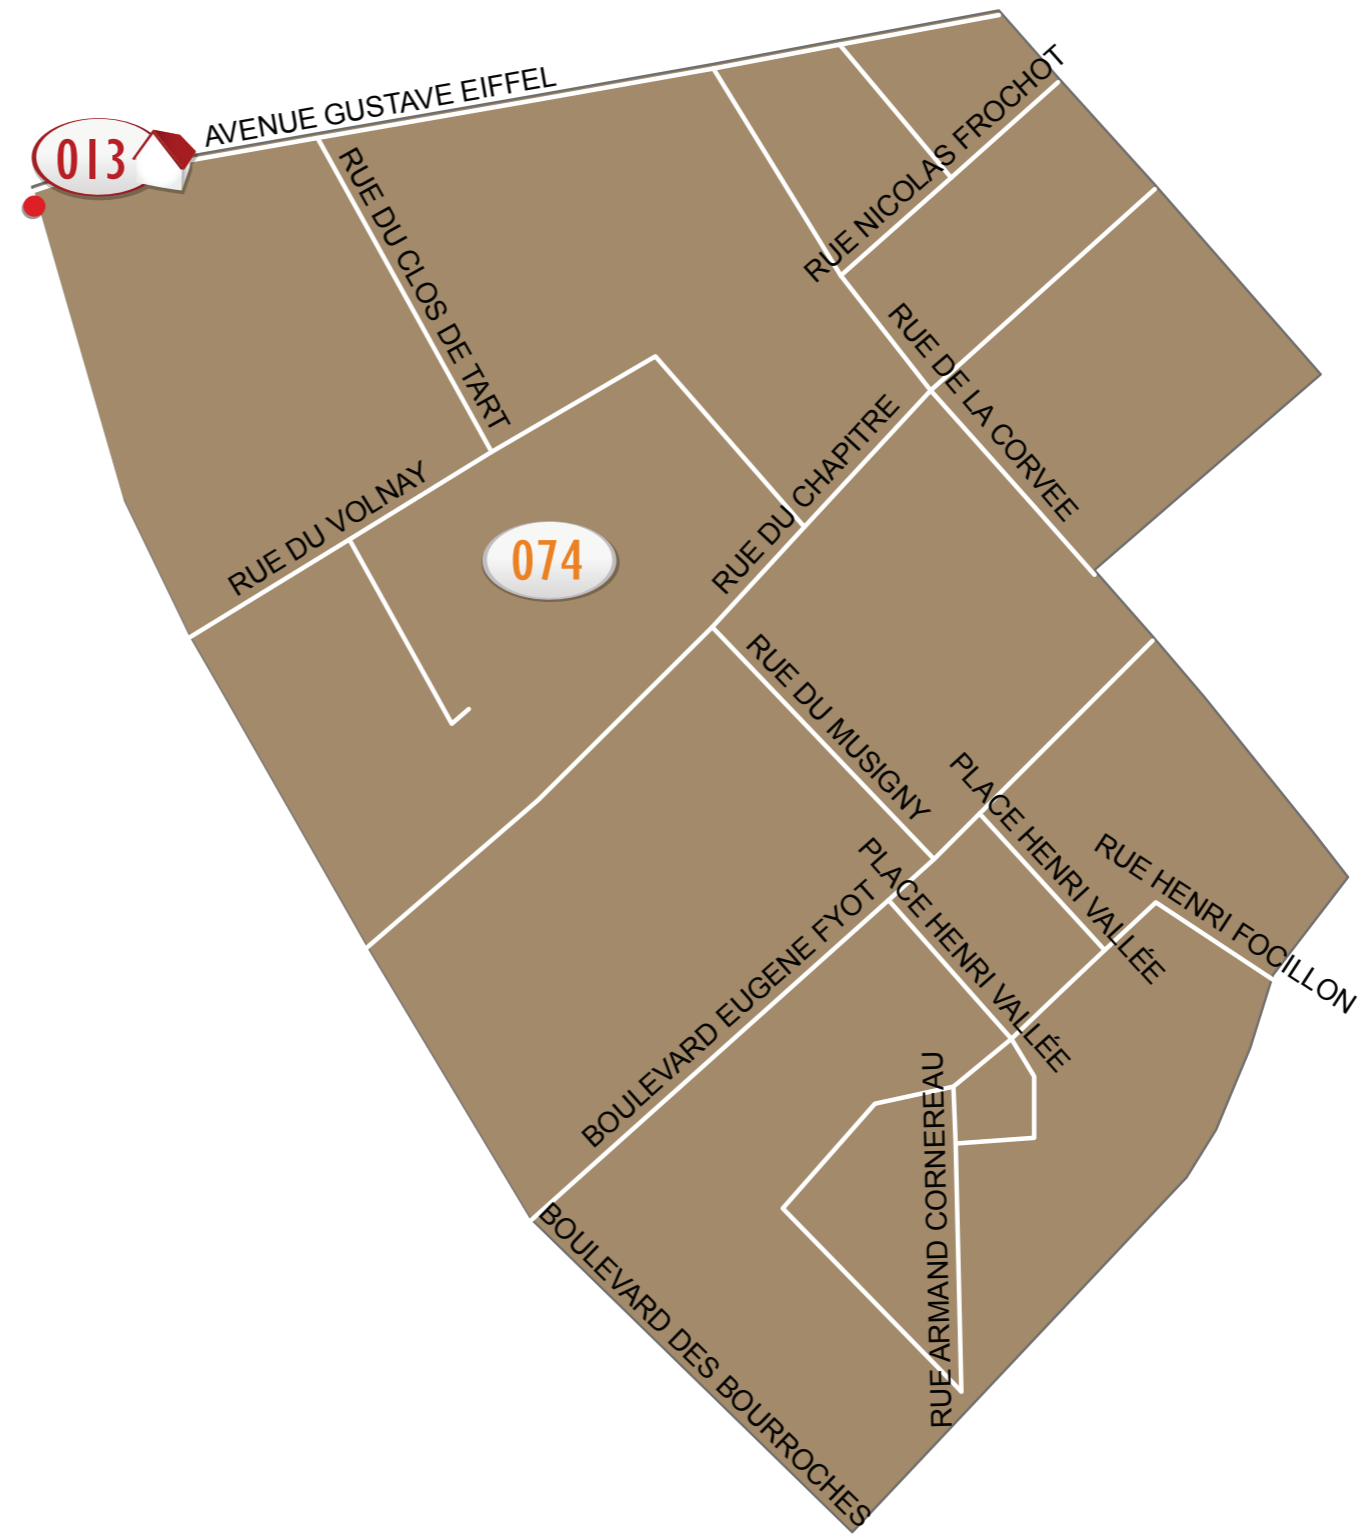

073 ÉCOLE LARREY ÉLÉMENTAIRE.....898 ÉLECTEURS

LÉGENDE

013 ÉCOLE LARREY ÉLÉMENTAIRE.....072, 073 & 074

NOMBRE D'ÉLECTEURS PAR BUREAU DE VOTE :

074 ÉCOLE LARREY ÉLÉMENTAIRE.....974 ÉLECTEURS

LÉGENDE

012 ÉCOLE JEAN JAURES ÉLÉMENTAIRE 1 ..... 075 & 076