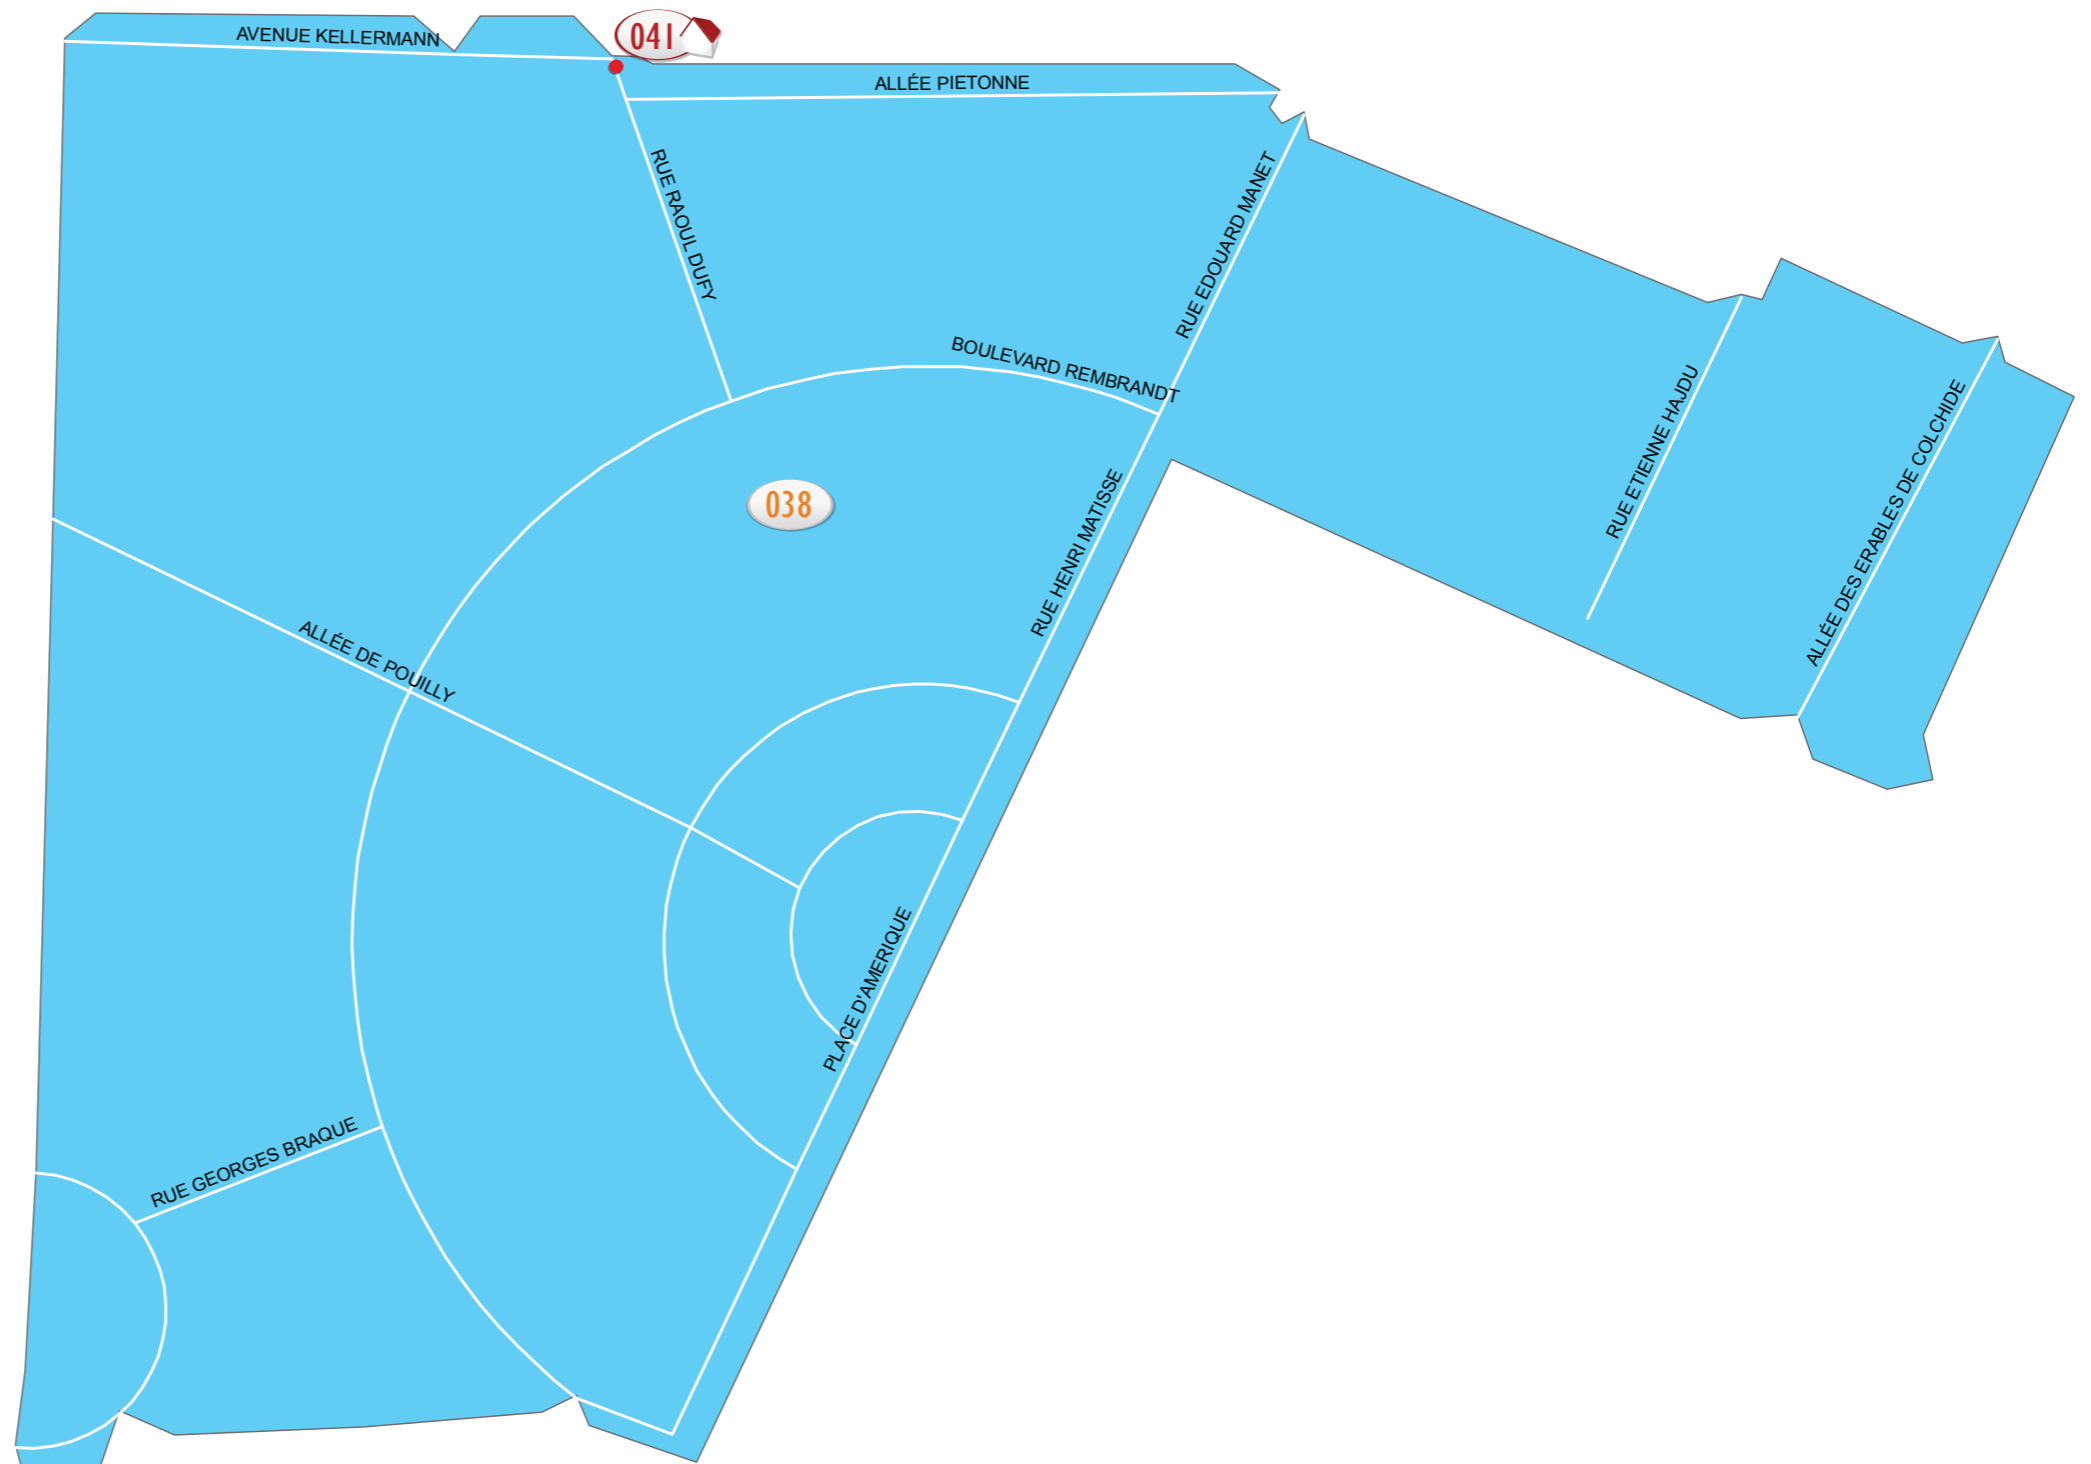

LÉGENDE

041 ÉCOLE CHÂTEAU DE POUILLY MATERNELLE .....037 & 038

NOMBRE D'ÉLECTEURS PAR BUREAU DE VOTE :

038 ÉCOLE CHÂTEAU DE POUILLY MATERNELLE .....912 ÉLECTEURS