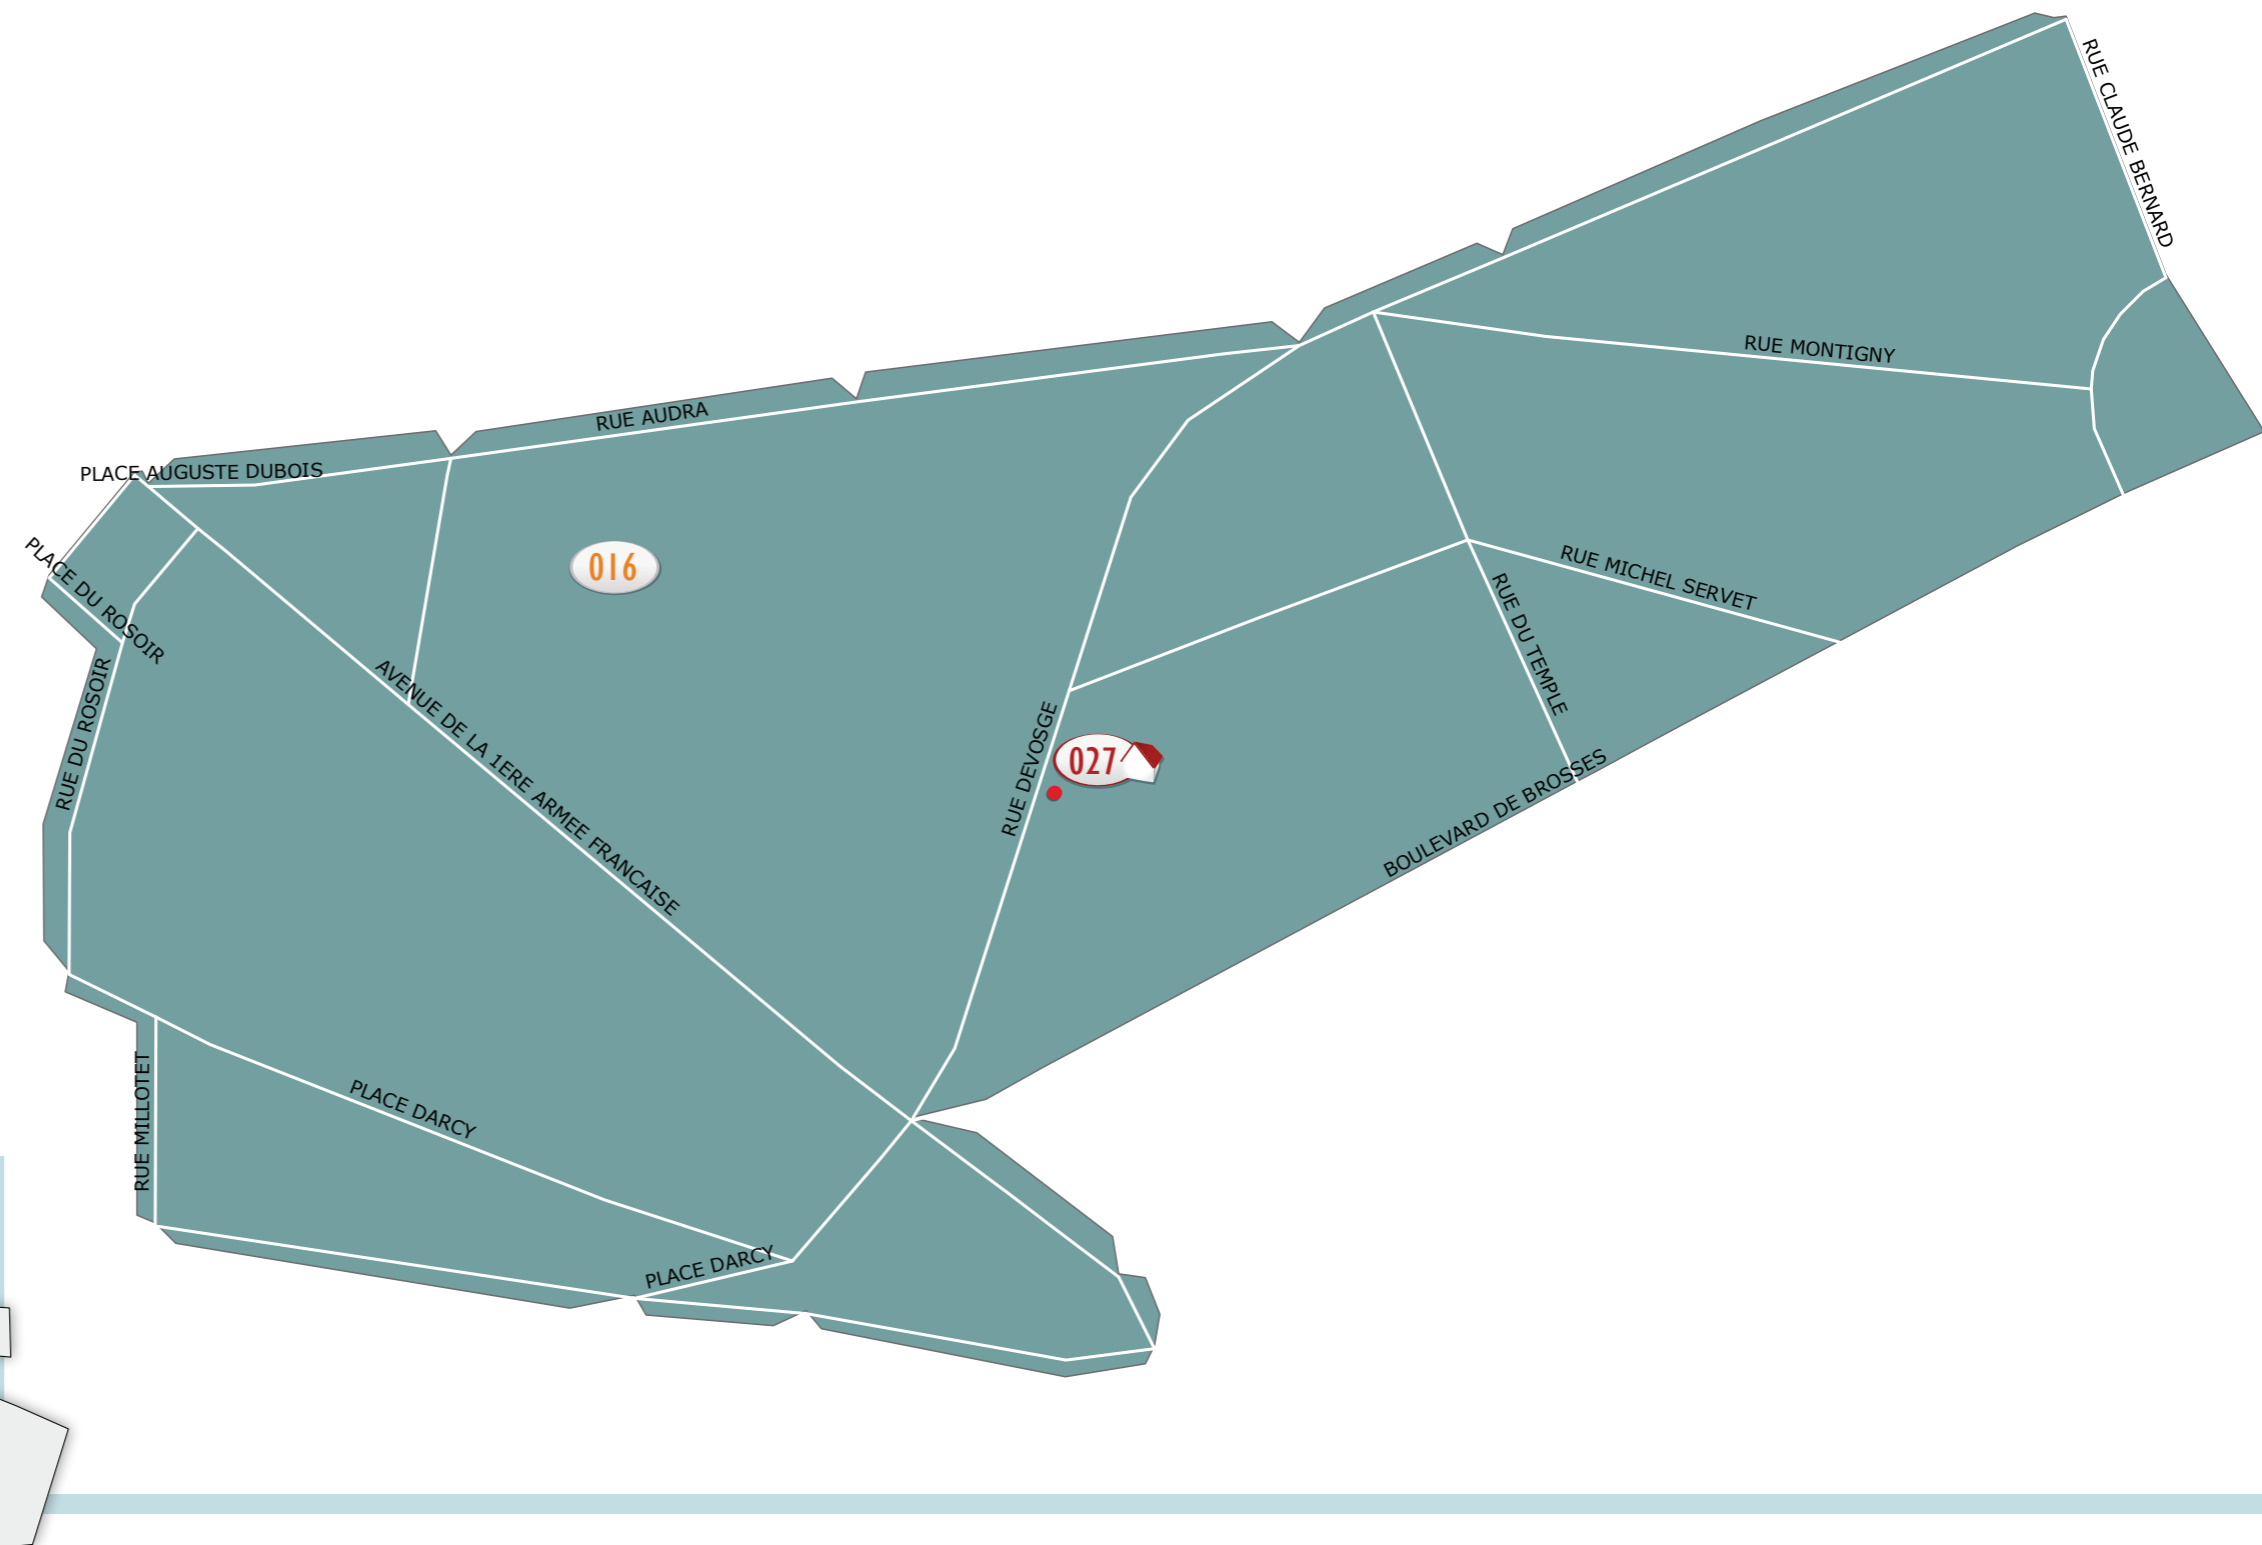

LÉGENDE

027 SALLE DES FÊTES DEVOSGE.....015, 016 & 017

NOMBRE D'ÉLECTEURS PAR BUREAU DE VOTE :

016 SALLE DES FÊTES DEVOSGE.....747 ÉLECTEURS