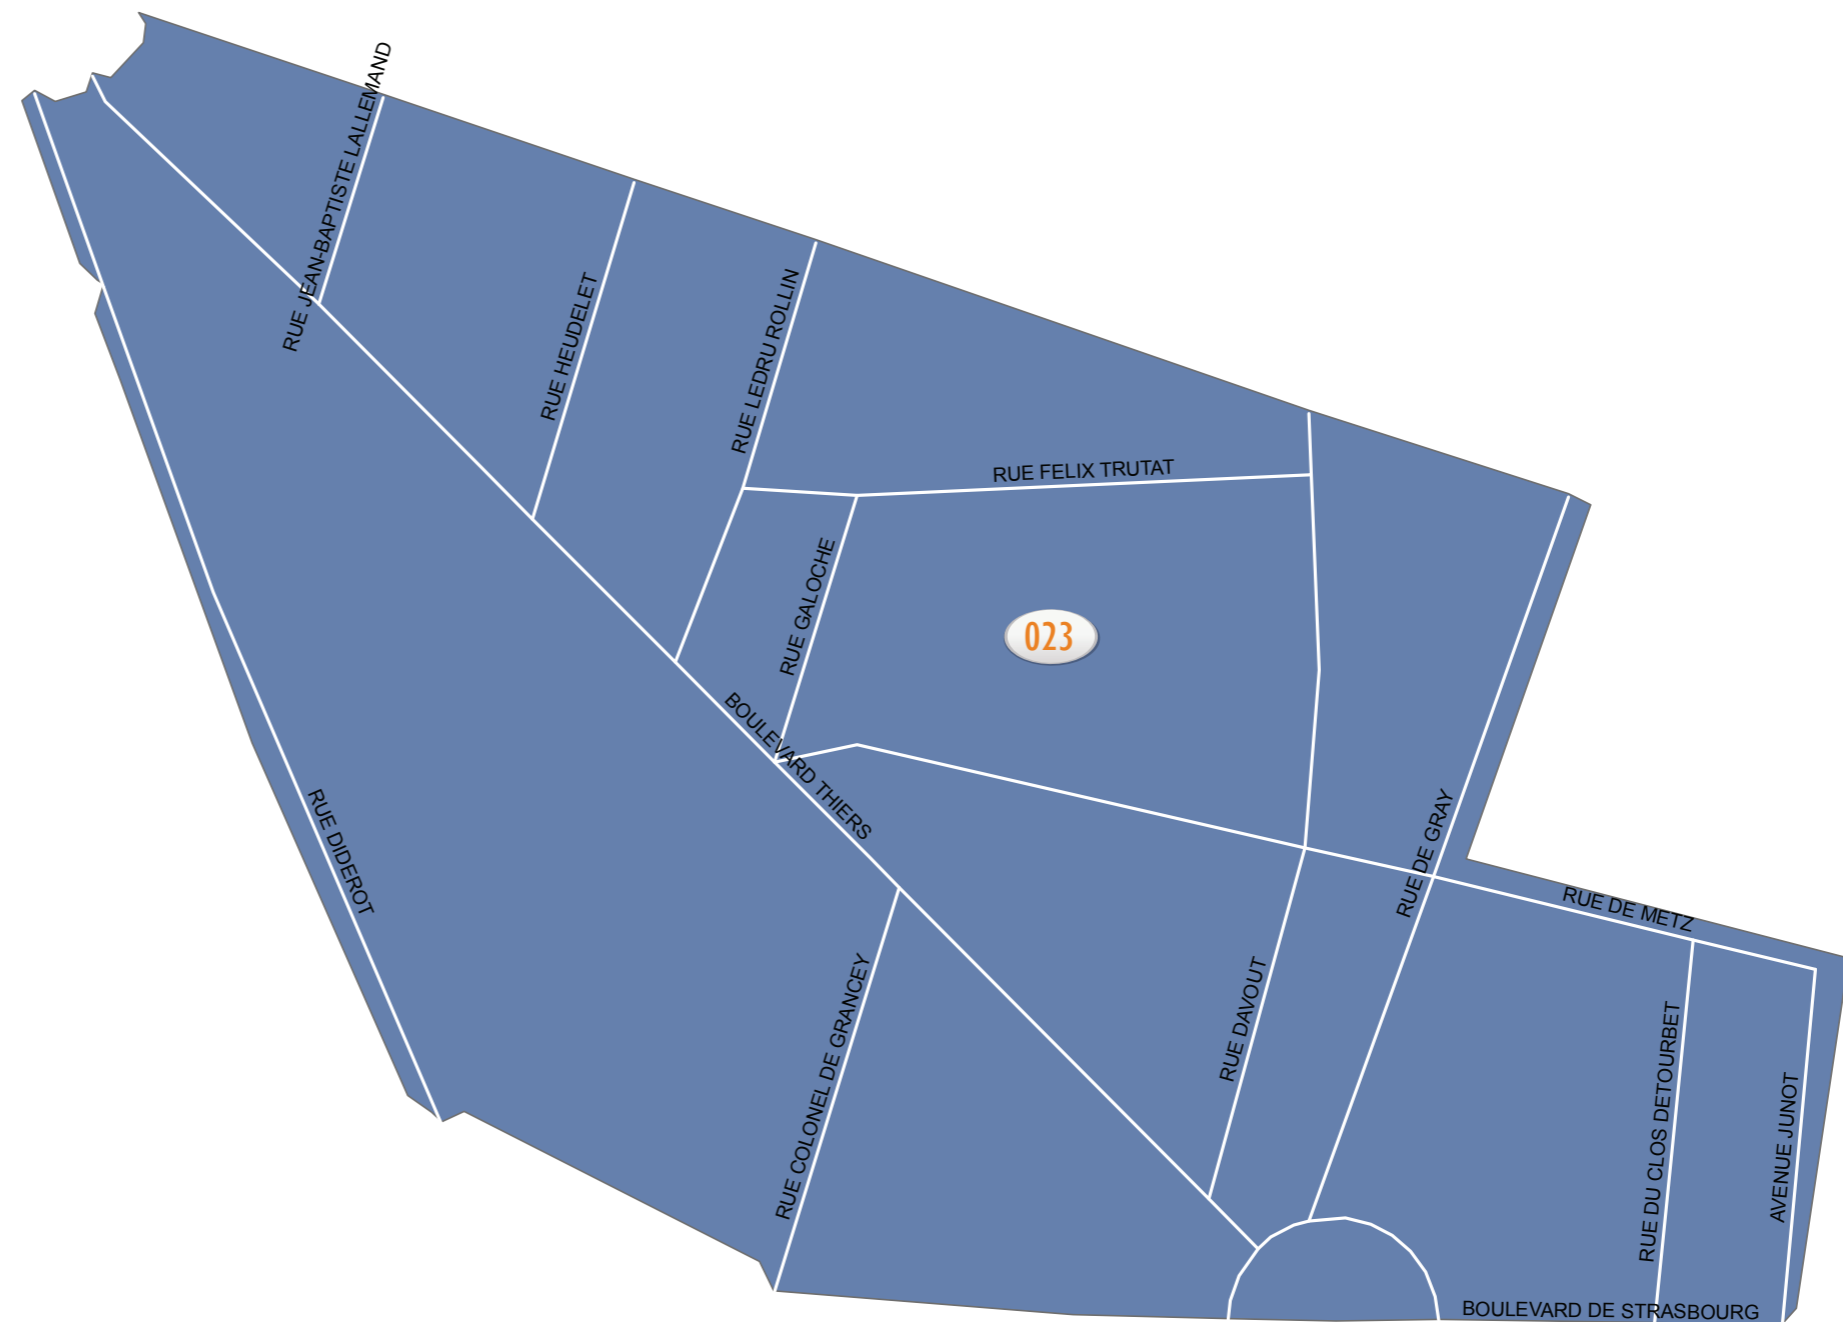

LÉGENDE

035 ÉCOLE CLEMENCEAU MATERNELLE.....023, 024 & 025

NOMBRE D'ÉLECTEURS PAR BUREAU DE VOTE :

023 ÉCOLE CLEMENCEAU MATERNELLE.....938 ÉLECTEURS