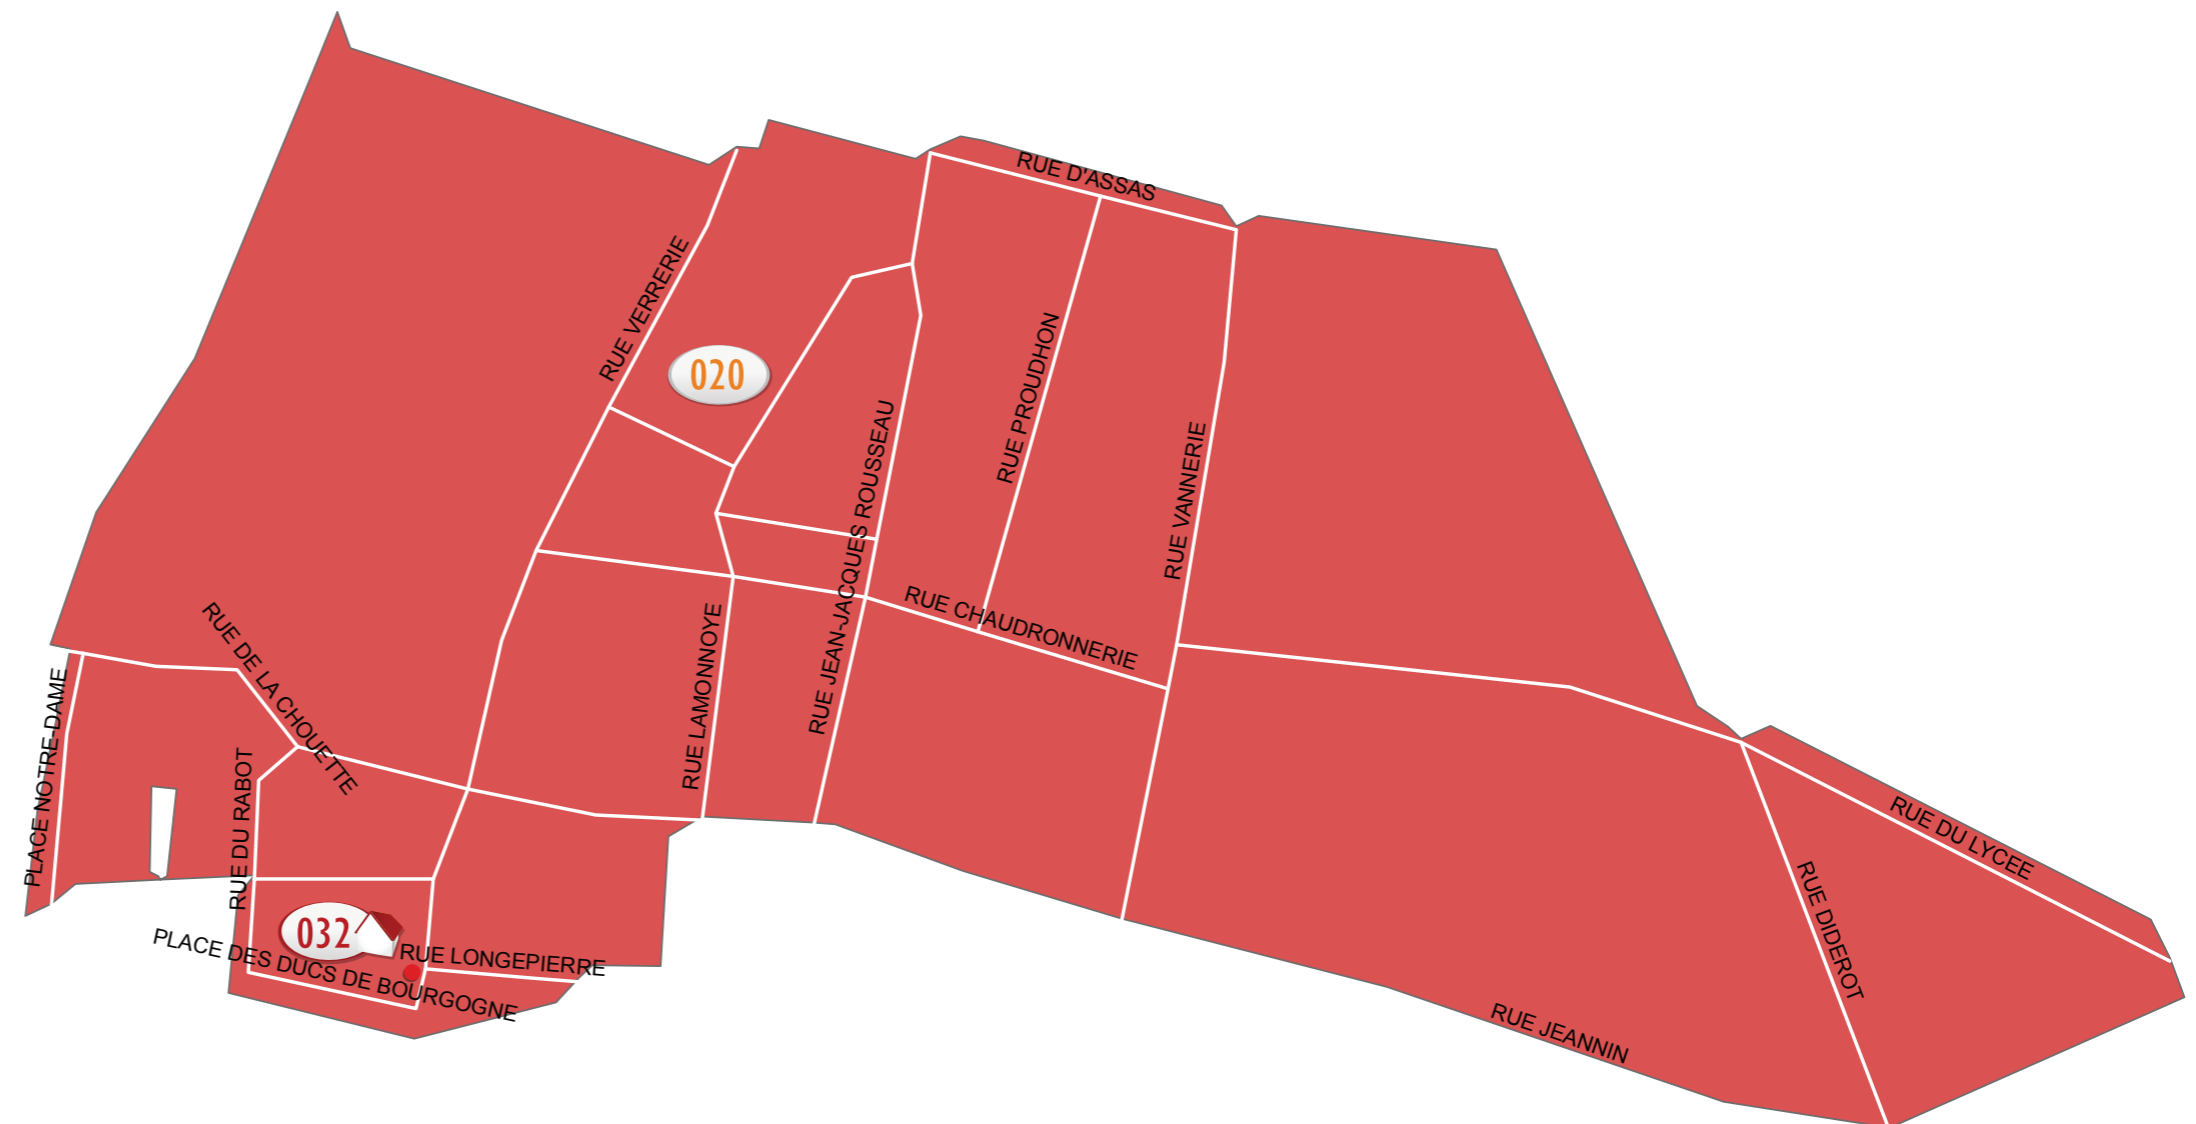

NOMBRE D'ÉLECTEURS PAR BUREAU DE VOTE :

019 HÔTEL DE VILLE – SALLE ATT DES MARIAGES..... 825 ÉLECTEURS

LÉGENDE

032 HÔTEL DE VILLE - SALLE DES MARIAGES ..... 020

NOMBRE D'ÉLECTEURS PAR BUREAU DE VOTE :

020 HÔTEL DE VILLE - SALLE DES MARIAGES ..... 930 ÉLECTEURS