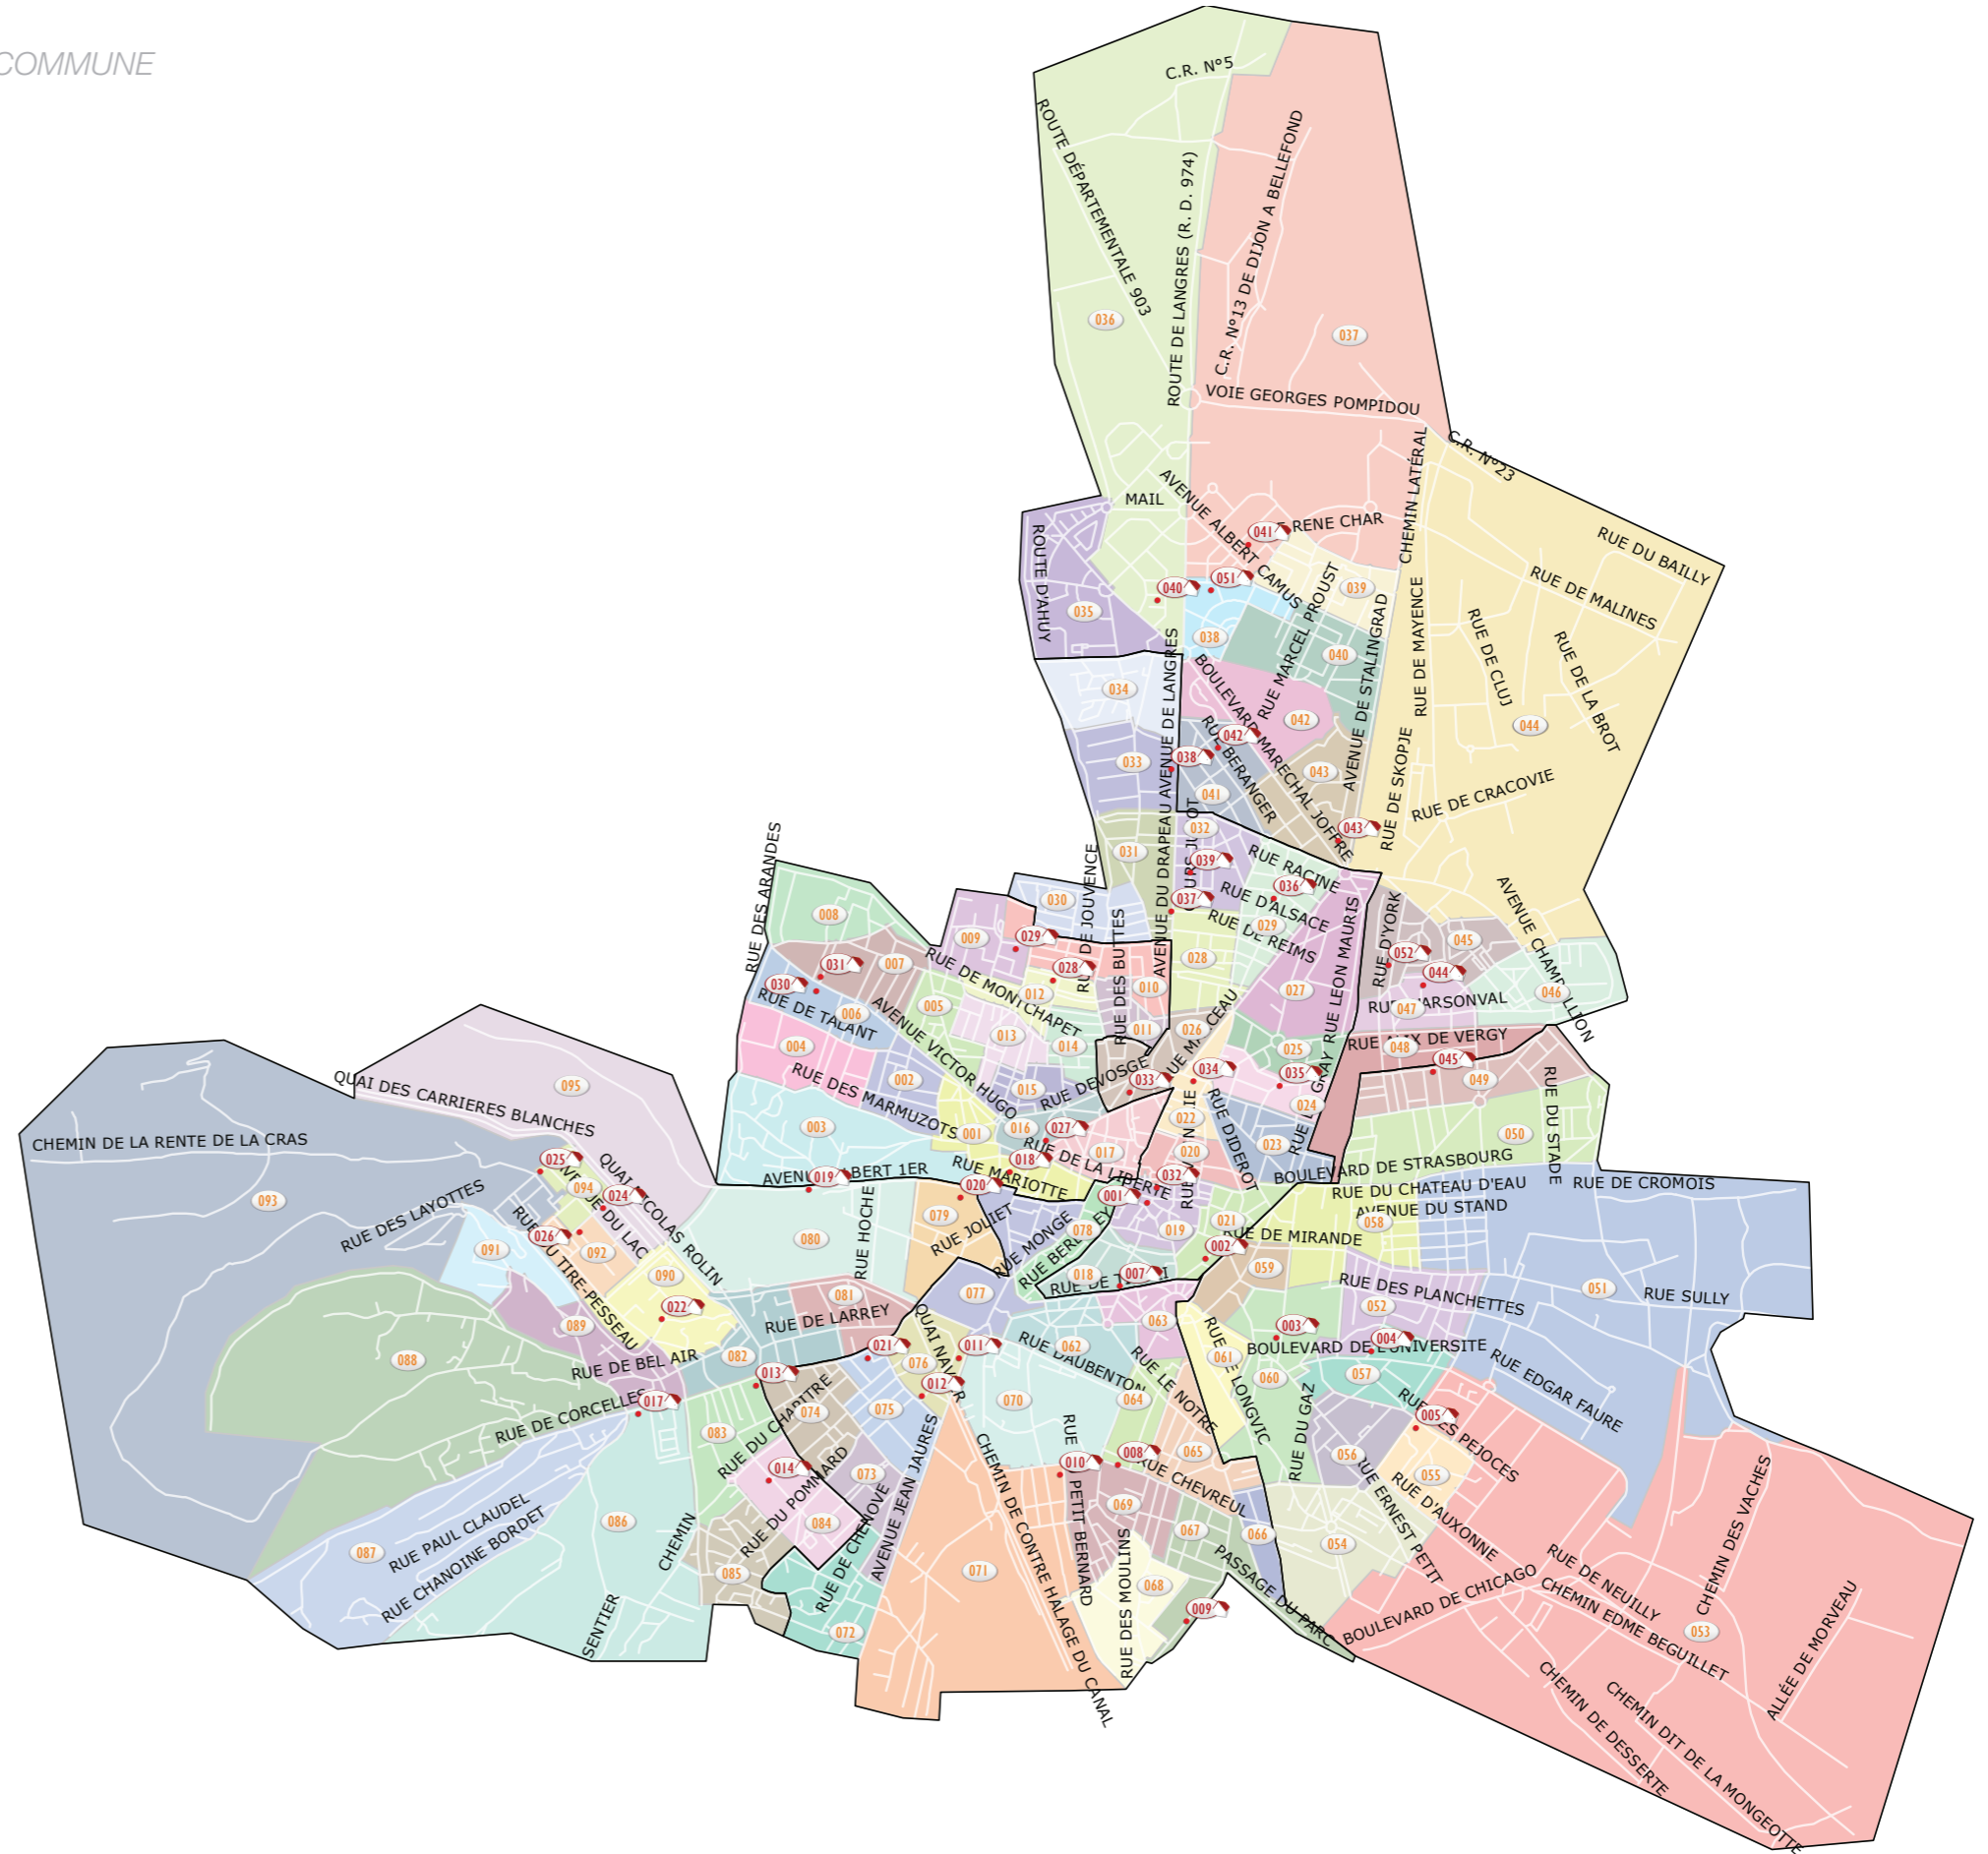

001	HÔTEL DE VILLE – SALLE ATT DES MARIAGES.....	019
002	ÉCOLE DAMPIERRE MATERNELLE.....	021
003	ÉCOLE VOLTAIRE ÉLÉMENTAIRE	058, 059, 060 & 061
004	ÉCOLE PETITES ROCHES MATERNELLE	051 & 052
005	ÉCOLE MANSART ÉLÉMENTAIRE	053, 054, 055, 056 & 057
007	ÉCOLE TURGOT ÉLÉMENTAIRE.....	018
008	ÉCOLE CHEVREUL ÉLÉMENTAIRE	062, 063, 064 & 065
009	GRUPE SCOLAIRE DE LA COLOMBIÈRE.....	066, 067, 068 & 069
010	ÉCOLE PETIT BERNARD ÉLÉMENTAIRE	070 & 071
011	ÉCOLE JEAN JAURES MATERNELLE 2.....	077 & 078
012	ÉCOLE JEAN JAURES ÉLÉMENTAIRE 1	075 & 076
013	ÉCOLE LARREY ÉLÉMENTAIRE.....	072, 073 & 074
014	GYMNASE DES BOURROCHES.....	083, 084, 085 & 086
017	ÉCOLE GUSTAVE EIFFEL MATERNELLE.....	087 & 088
018	GRUPE SCOLAIRE DARCY	001 & 002
019	ÉCOLE OUEST MATERNELLE	003 & 004
020	JARDIN DE L'ARQUEBUSE L'ORANGERIE	079 & 080
021	LES CHANTALISTES	081 & 082
022	CENTRE DE LOISIRS MARIE-NOEL.....	089 & 090
024	ÉCOLE ALSACE MATERNELLE	094 & 095
025	ÉCOLE ANJOU MATERNELLE.....	093
026	GRUPE SCOLAIRE CHAMPS PERDRIX	091 & 092
027	SALLE DES FÊTES DEVOSGE.....	015, 016 & 017
028	GYMNASE BOVIN	010, 011, 012, 013 & 014
029	ÉCOLE HTS DE MONTCHAPET MATERNELLE.....	009
030	ÉCOLE VICTOR HUGO MATERNELLE.....	005 & 006
031	ÉCOLE VICTOR HUGO ÉLÉMENTAIRE	007 & 008
032	HÔTEL DE VILLE - SALLE DES MARIAGES	020
033	ÉCOLE DEVOSGES MATERNELLE	026
034	ÉCOLE NORD ÉLÉMENTAIRE.....	022
035	ÉCOLE CLEMENCEAU MATERNELLE	023, 024 & 025
036	ÉCOLE MALADIÈRE ÉLÉMENTAIRE.....	027, 028 & 029
037	ÉCOLE DRAPEAU ÉLÉMENTAIRE	030
038	ÉCOLE VARENNES MATERNELLE (GYMNASE).....	033 & 034
039	GYMNASE CHAMBELLAND.....	031 & 032
040	ÉCOLE CÔTEAUX DU SUZON ÉLÉMENTAIRE.....	035 & 036
041	ÉCOLE CHÂTEAU DE POUILLY MATERNELLE	037 & 038
042	GRUPE SCOLAIRE BEAUMARCHAIS	041
043	GRUPE SCOLAIRE LAMARTINE	042 & 043
044	GRUPE SCOLAIRE CAMILLE FLAMMARION.....	046, 047 & 048
045	ÉCOLE MONTMUZARD ÉLÉMENTAIRE 1	049 & 050
051	ÉCOLE CHATEAU DE POUILLY ÉLÉMENTAIRE.....	039 & 040
052	ÉCOLE YORK ÉLÉMENTAIRE	044 & 045