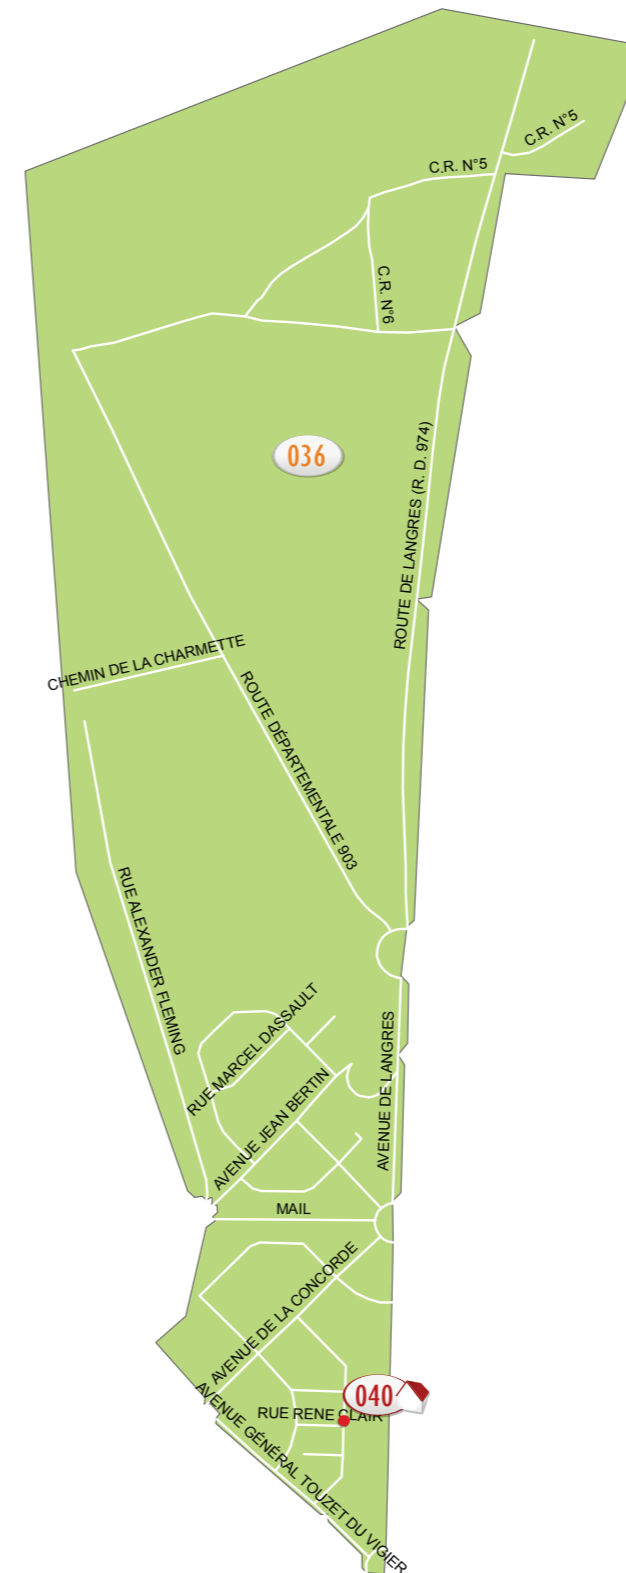

NOMBRE D'ÉLECTEURS PAR BUREAU DE VOTE :

035 ÉCOLE CÔTEAUX DU SUZON ÉLÉMENTAIRE.....1081 ÉLECTEURS

LÉGENDE

040 ÉCOLE CÔTEAUX DU SUZON ÉLÉMENTAIRE.....035 & 036

NOMBRE D'ÉLECTEURS PAR BUREAU DE VOTE :

036 ÉCOLE CÔTEAUX DU SUZON ÉLÉMENTAIRE.....1045 ÉLECTEURS