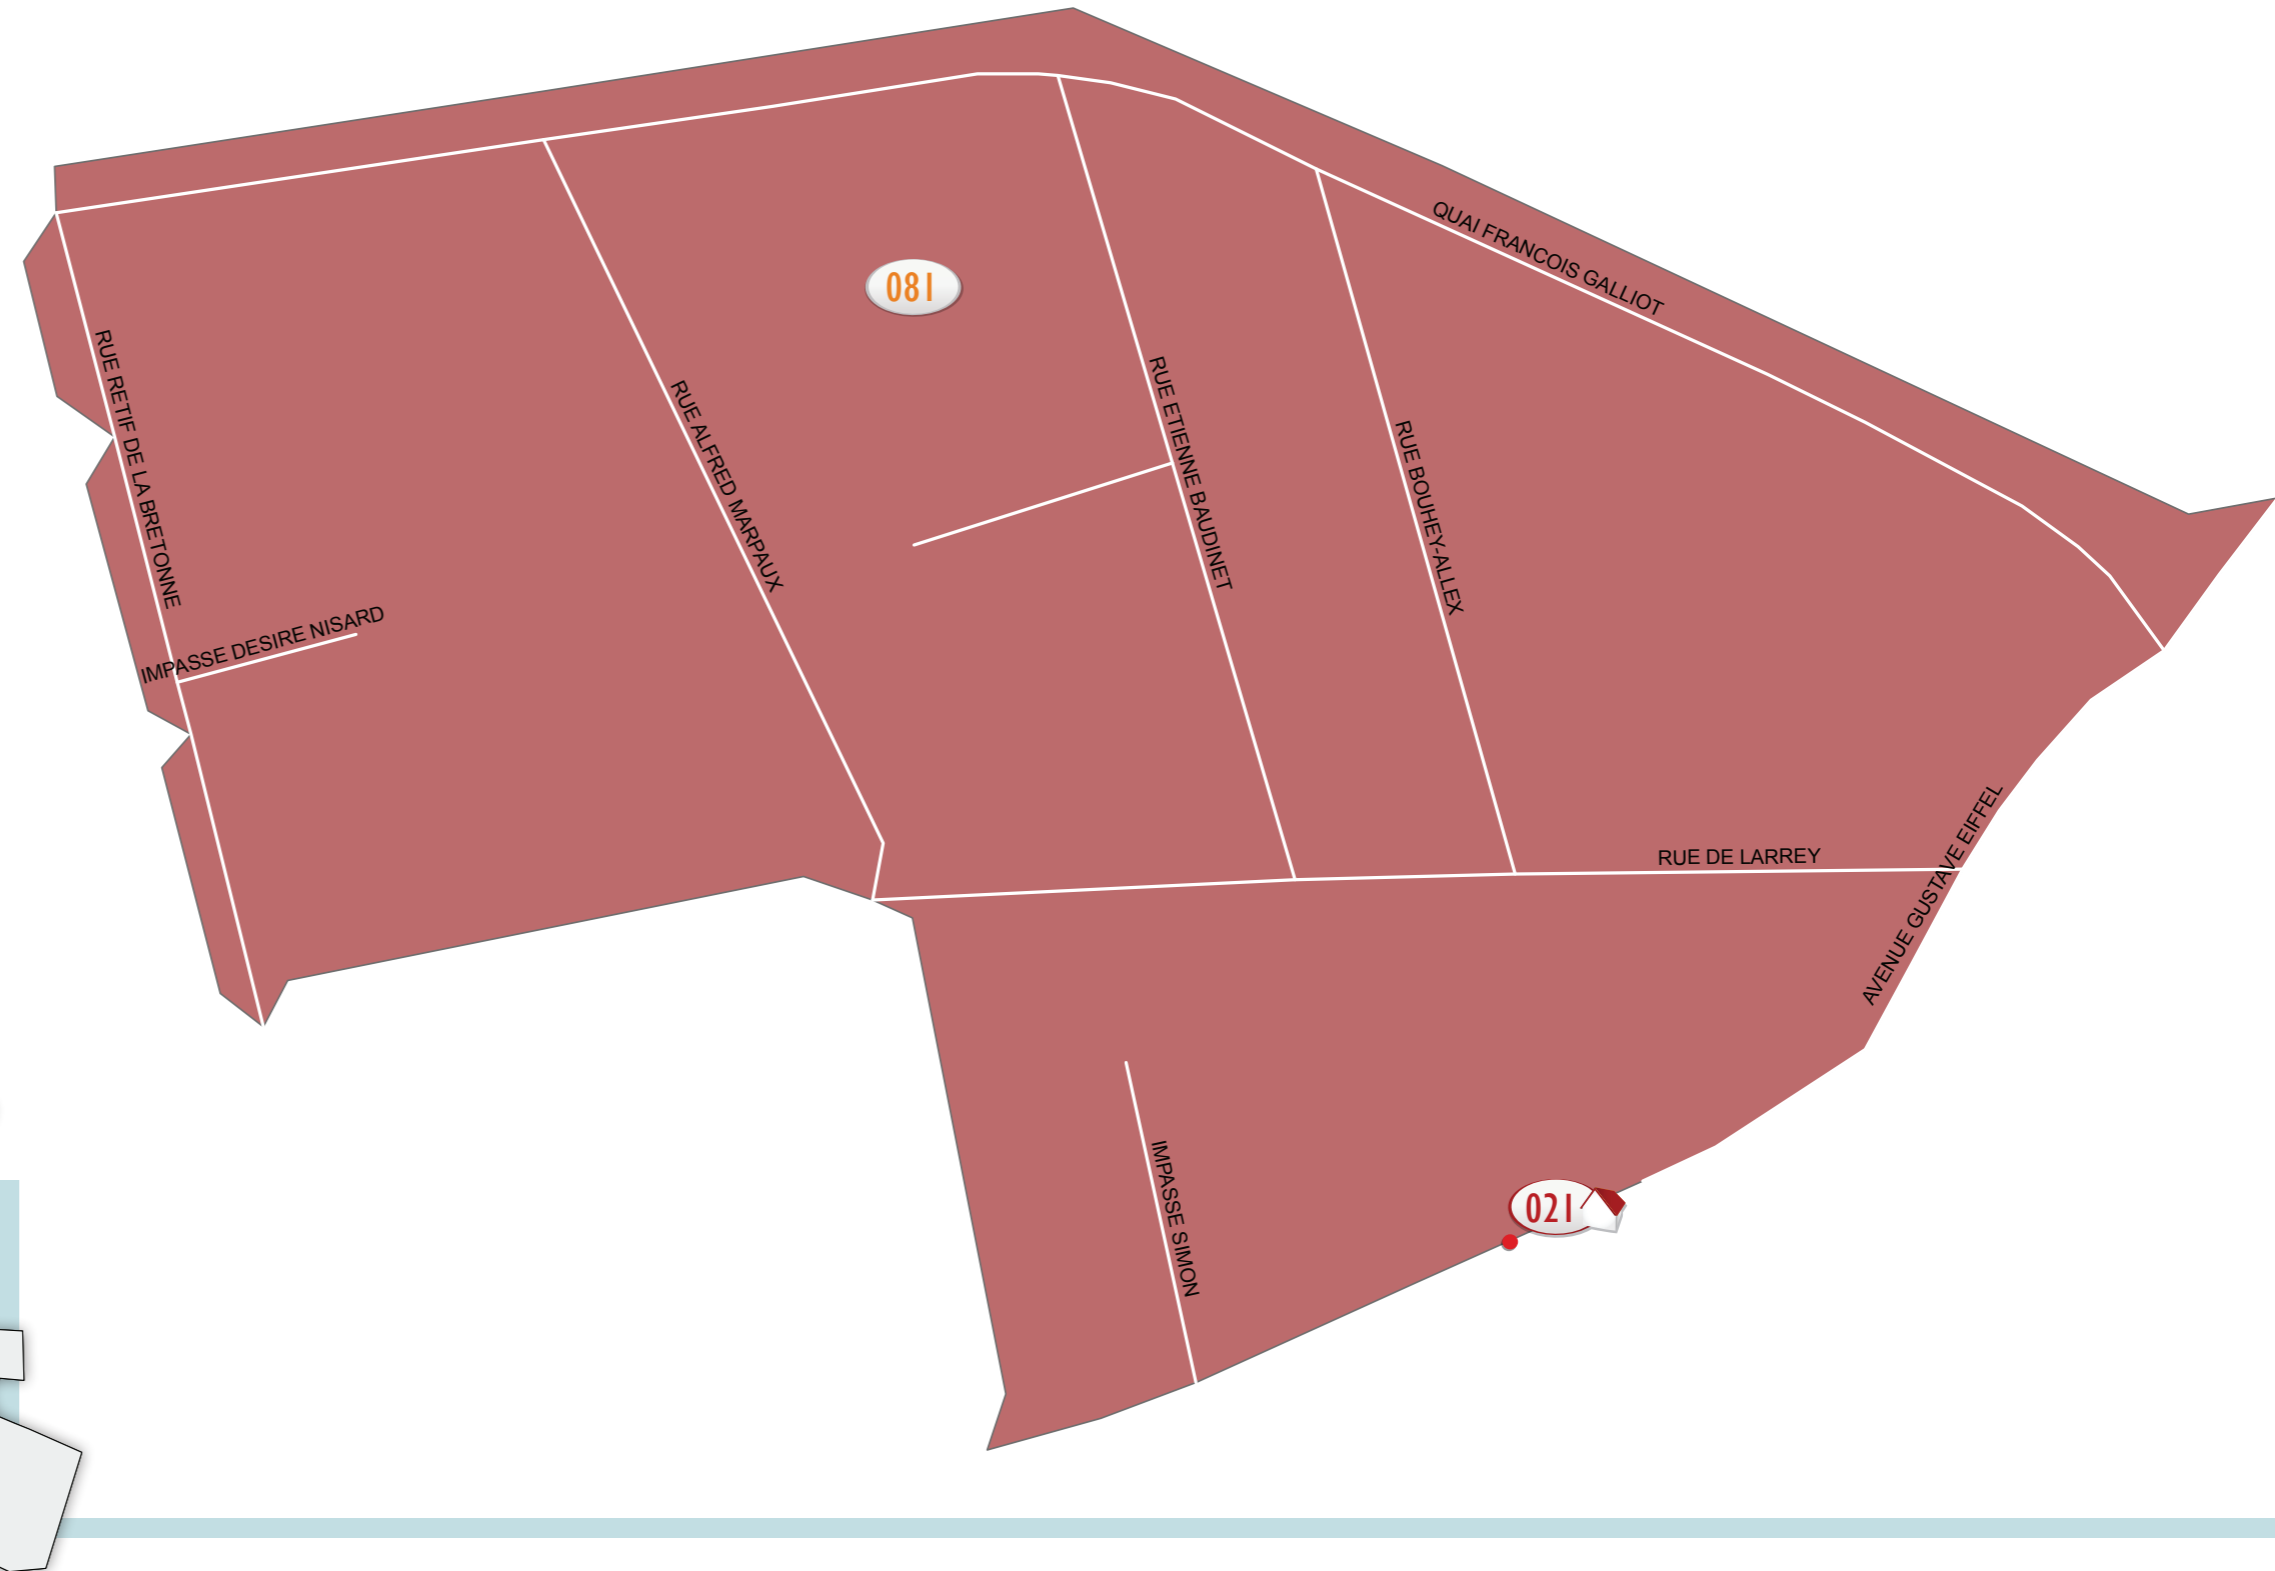

LÉGENDE

021 LES CHANTALISTES ..... 081 & 082

NOMBRE D'ÉLECTEURS PAR BUREAU DE VOTE :

081 LES CHANTALISTES ..... 823 ÉLECTEURS