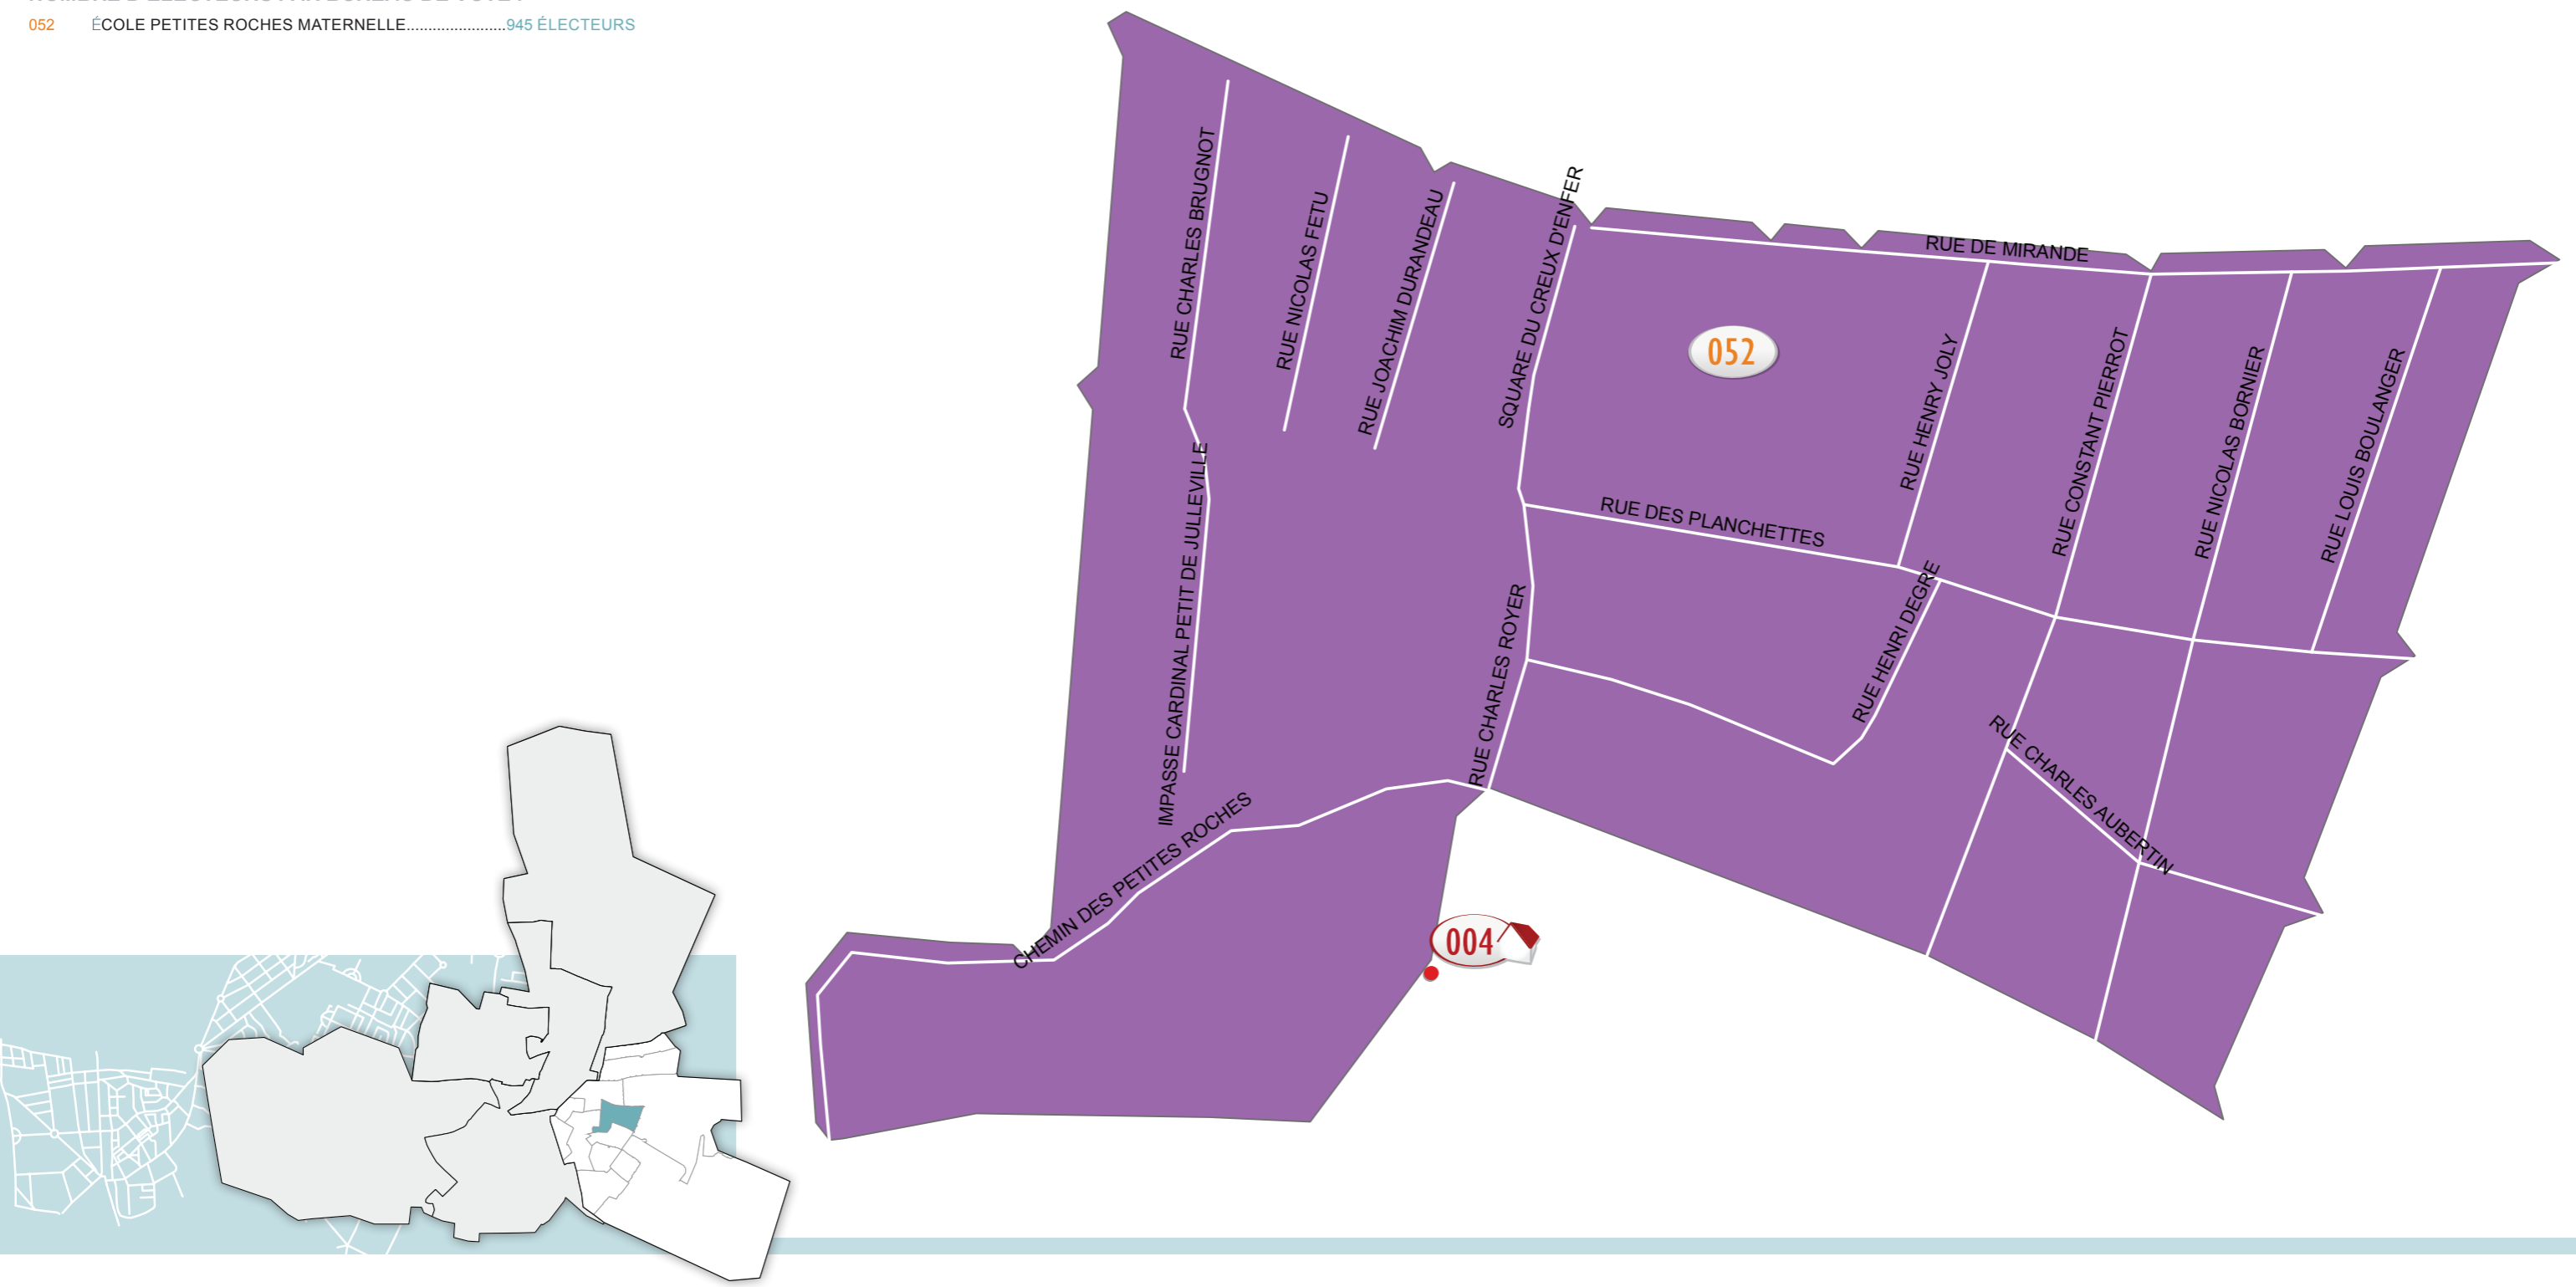

LÉGENDE

004 ÉCOLE PETITES ROCHES MATERNELLE .....051 & 052

NOMBRE D'ÉLECTEURS PAR BUREAU DE VOTE :

052 ÉCOLE PETITES ROCHES MATERNELLE.....945 ÉLECTEURS