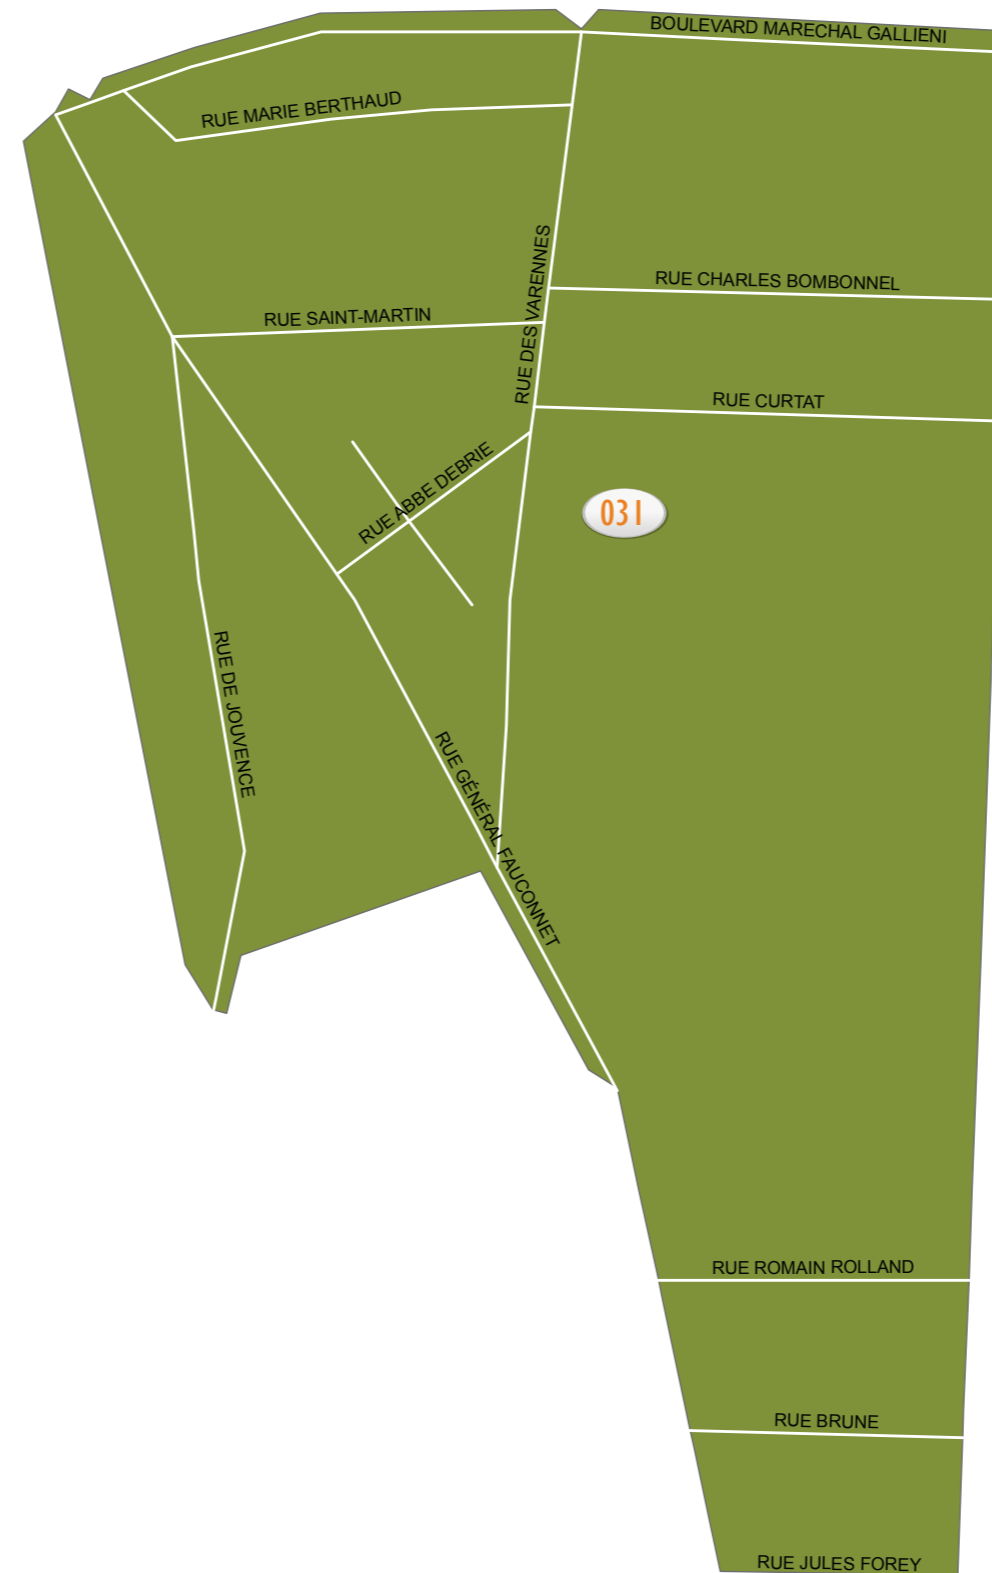

030 ÉCOLE DRAPEAU ÉLÉMENTAIRE ..... 793 ÉLECTEURS

LÉGENDE

039 GYMNASSE CHAMBELLAND.....031 & 032

NOMBRE D'ÉLECTEURS PAR BUREAU DE VOTE :

031 GYMNASSE CHAMBELLAND.....767 ÉLECTEURS

LÉGENDE

039 GYMNASSE CHAMBELLAND.....031 & 032