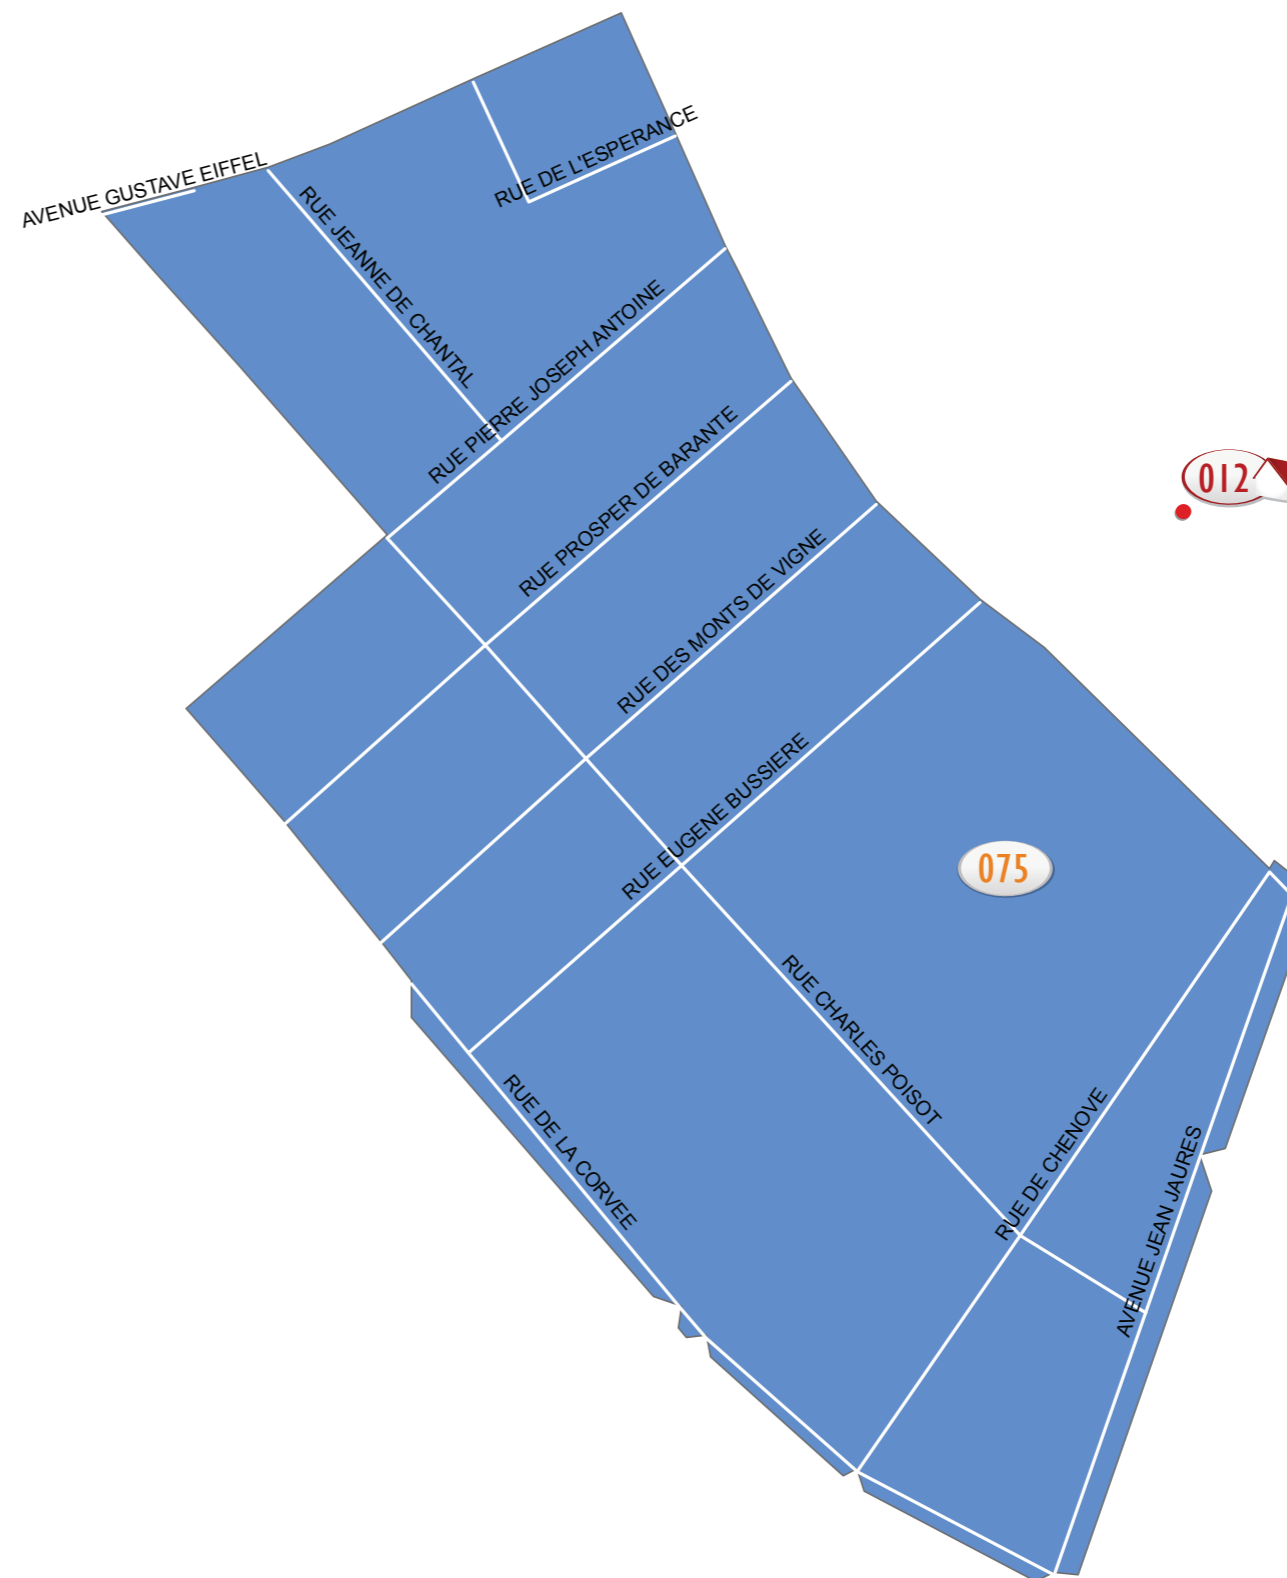

LÉGENDE

012 ÉCOLE JEAN JAURES ÉLÉMENTAIRE 1 ..... 075 & 076

NOMBRE D'ÉLECTEURS PAR BUREAU DE VOTE :

075 ÉCOLE JEAN JAURES ÉLÉMENTAIRE 1 ..... 840 ÉLECTEURS