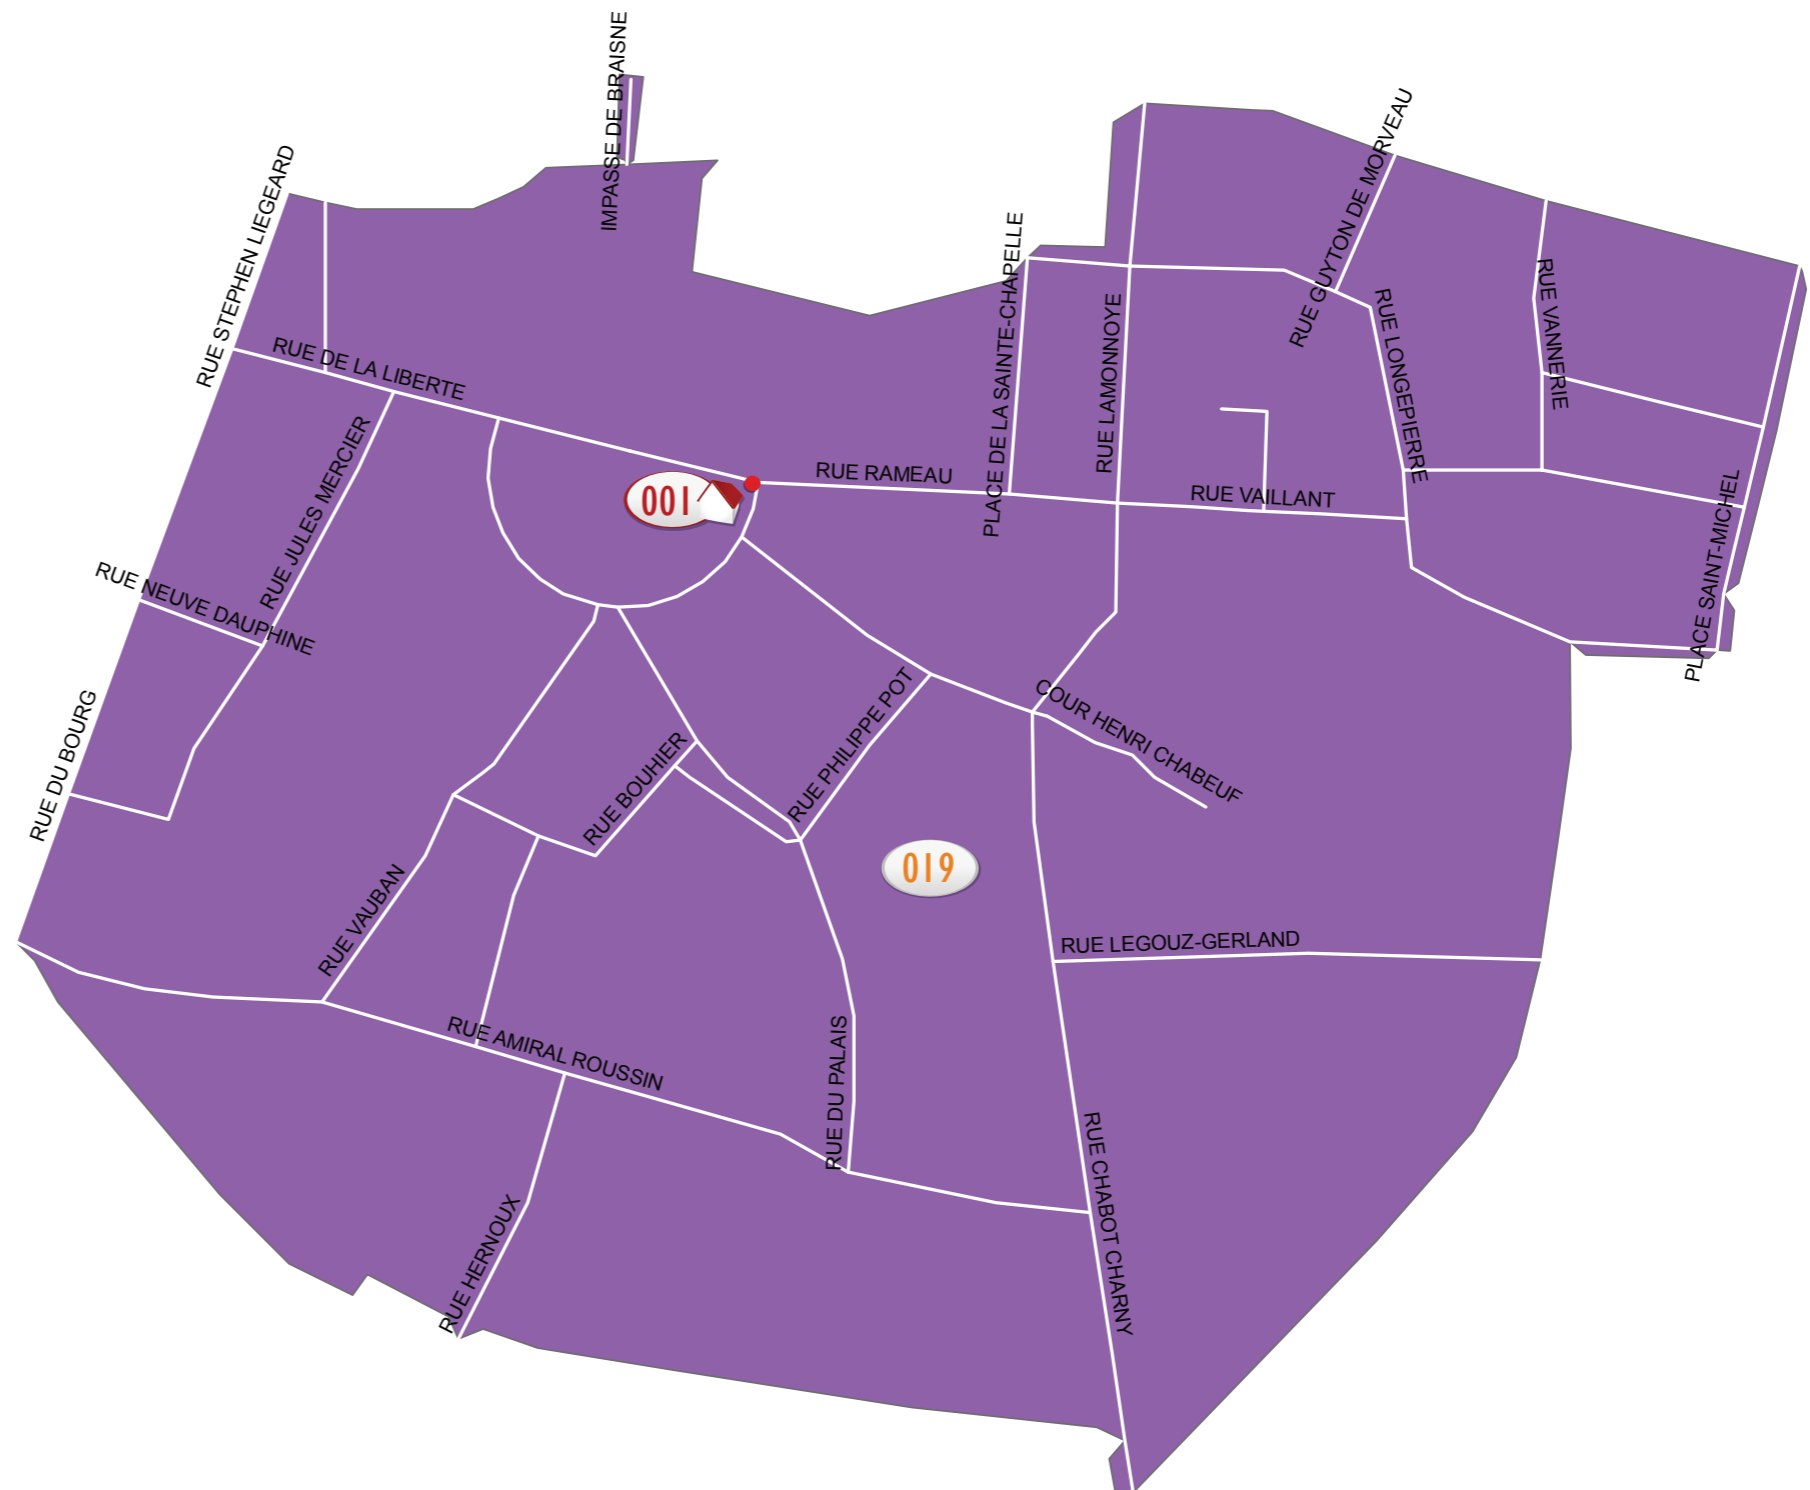

LÉGENDE

001 HÔTEL DE VILLE – SALLE ATT DES MARIAGES..... 019

NOMBRE D'ÉLECTEURS PAR BUREAU DE VOTE :

019 HÔTEL DE VILLE – SALLE ATT DES MARIAGES..... 825 ÉLECTEURS