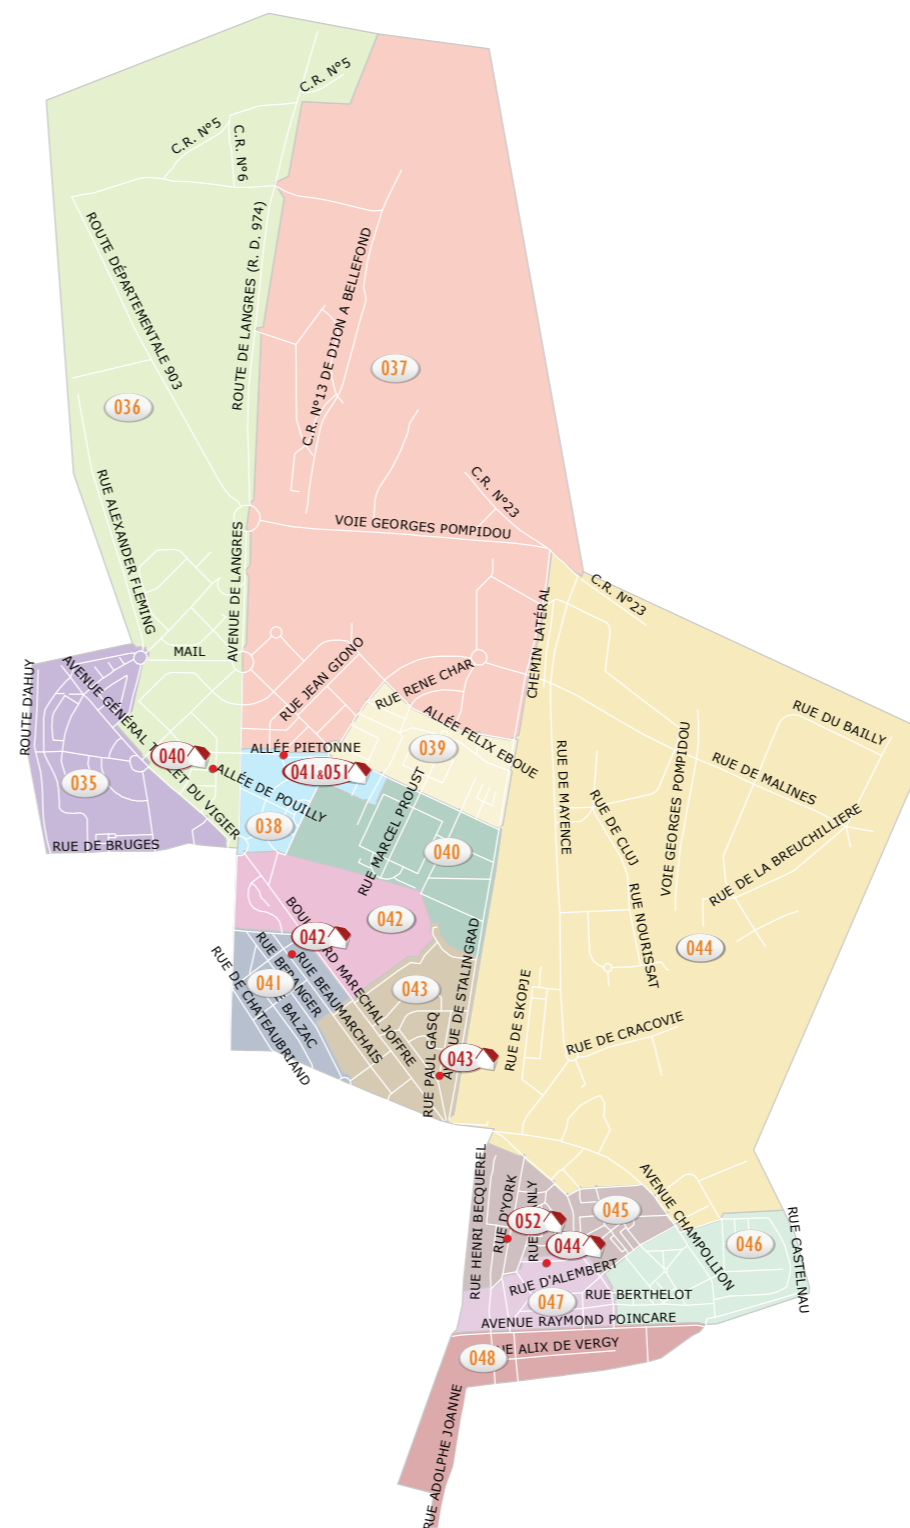

LÉGENDE

040	ÉCOLE CÔTEAUX DU SUZON ÉLÉMENTAIRE.....	035 & 036
041	ÉCOLE CHÂTEAU DE POUILLY MATERNELLE.....	037 & 038
042	GRUPE SCOLAIRE BEAUMARCHAIS.....	041
043	GRUPE SCOLAIRE LAMARTINE.....	042 & 043
044	GRUPE SCOLAIRE CAMILLE FLAMMARION.....	046, 047 & 048
051	ÉCOLE CHATEAU DE POUILLY ÉLÉMENTAIRE.....	039 & 040
052	ÉCOLE YORK ÉLÉMENTAIRE.....	044 & 045

NOMBRE D'ÉLECTEURS PAR LIEU DE VOTE :

040	ÉCOLE CÔTEAUX DU SUZON ÉLÉMENTAIRE.....	2126 ÉLECTEURS
041	ÉCOLE CHÂTEAU DE POUILLY MATERNELLE.....	1761 ÉLECTEURS
042	GRUPE SCOLAIRE BEAUMARCHAIS.....	803 ÉLECTEURS
043	GRUPE SCOLAIRE LAMARTINE.....	1625 ÉLECTEURS
044	GRUPE SCOLAIRE CAMILLE FLAMMARION.....	2605 ÉLECTEURS
051	ÉCOLE CHATEAU DE POUILLY ÉLÉMENTAIRE.....	1726 ÉLECTEURS
052	ÉCOLE YORK ÉLÉMENTAIRE.....	1518 ÉLECTEURS

TOTAL CANTON 10 (DIJON 03) : 12 164 ÉLECTEURS