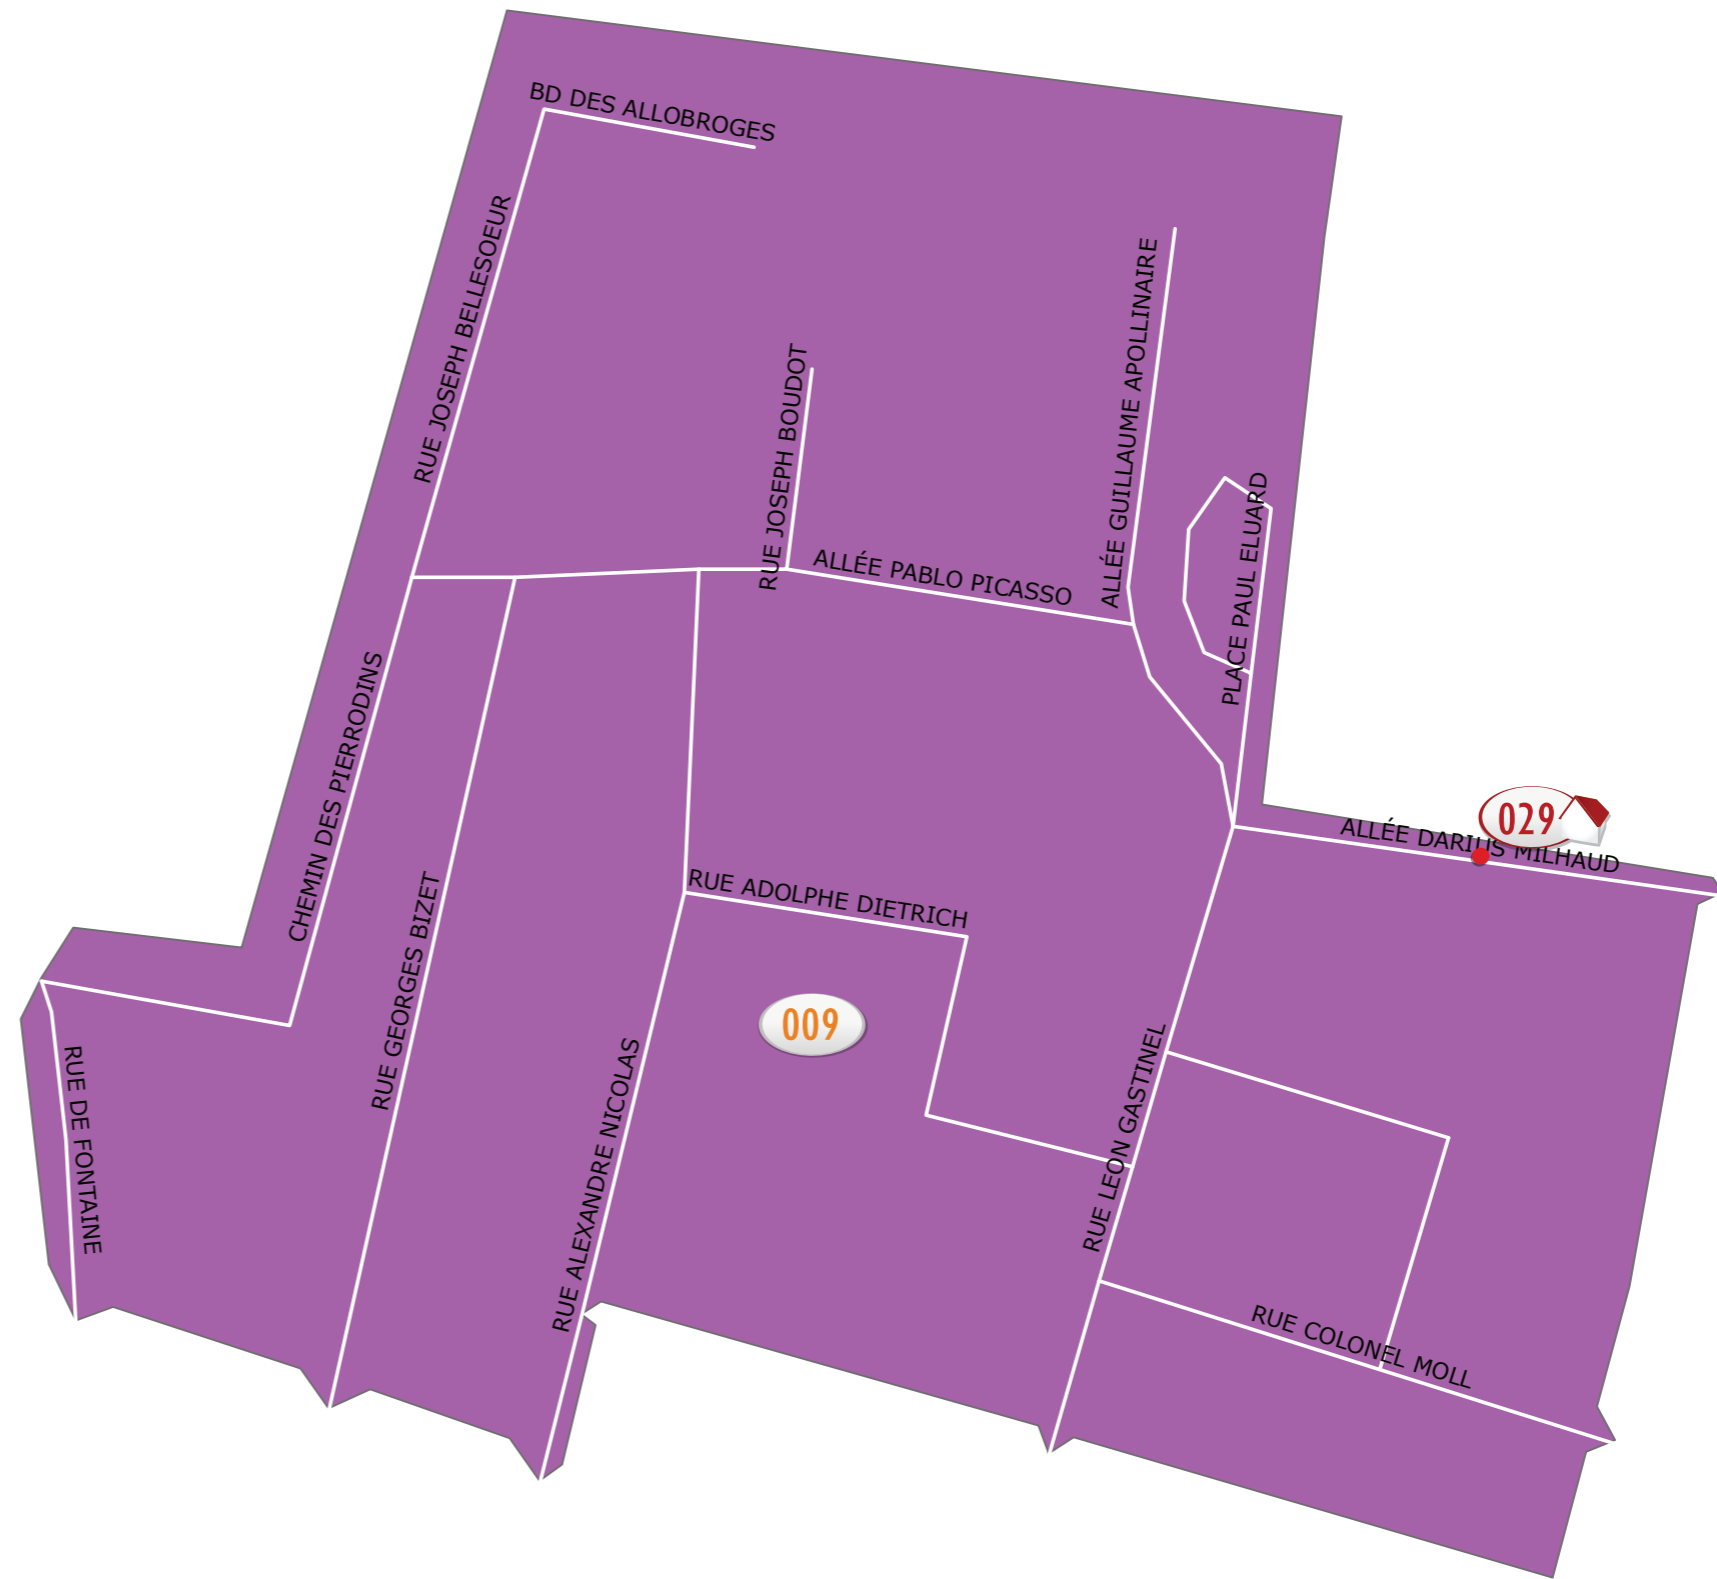

LÉGENDE

028 GYMNASE BOIVIN ..... 010, 011, 012, 013 & 014

NOMBRE D'ÉLECTEURS PAR BUREAU DE VOTE :

010 GYMNASE BOIVIN ..... 1008 ÉLECTEURS

DIJON

REDÉCOUPAGE DE LA COMMUNE - BUREAU 11

LÉGENDE

028 GYMNASE BOIVIN ..... 010, 011, 012, 013 & 014