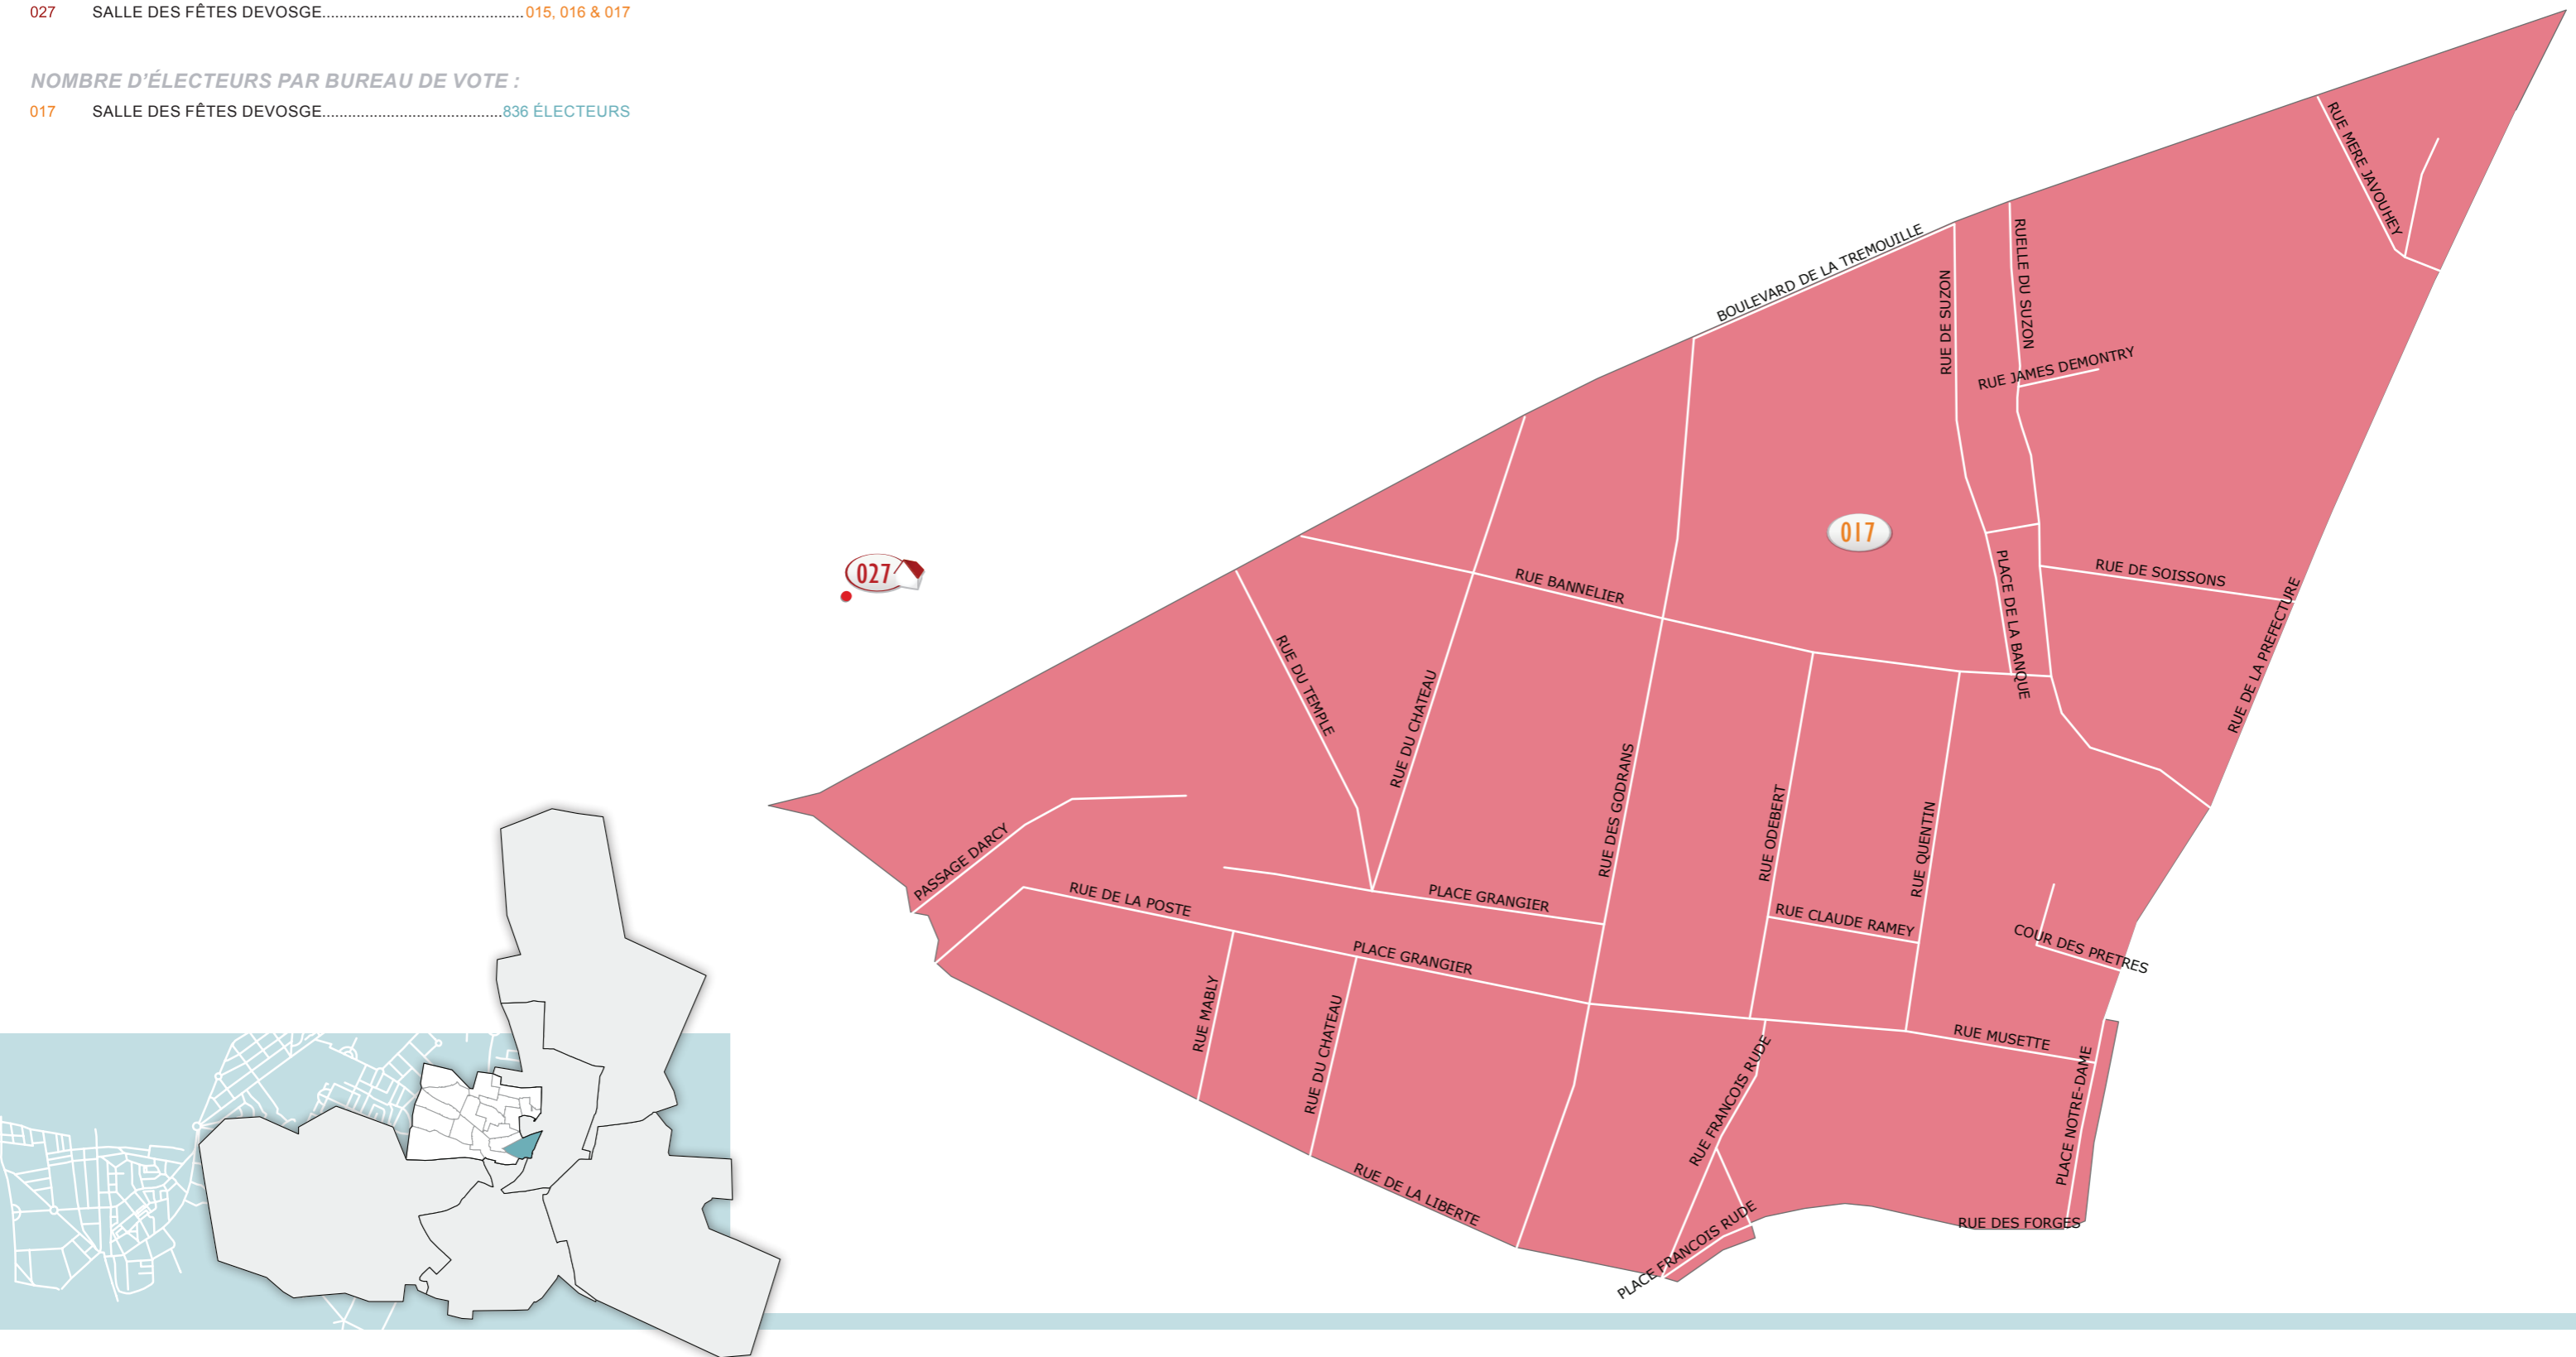

017 SALLE DES FÊTES DEVOSGE.....836 ÉLECTEURS

LÉGENDE

007 ÉCOLE TURGOT ÉLÉMENTAIRE.....018

NOMBRE D'ÉLECTEURS PAR BUREAU DE VOTE :

018 ÉCOLE TURGOT ÉLÉMENTAIRE.....845 ÉLECTEURS

LÉGENDE

001 HÔTEL DE VILLE – SALLE ATT DES MARIAGES..... 019