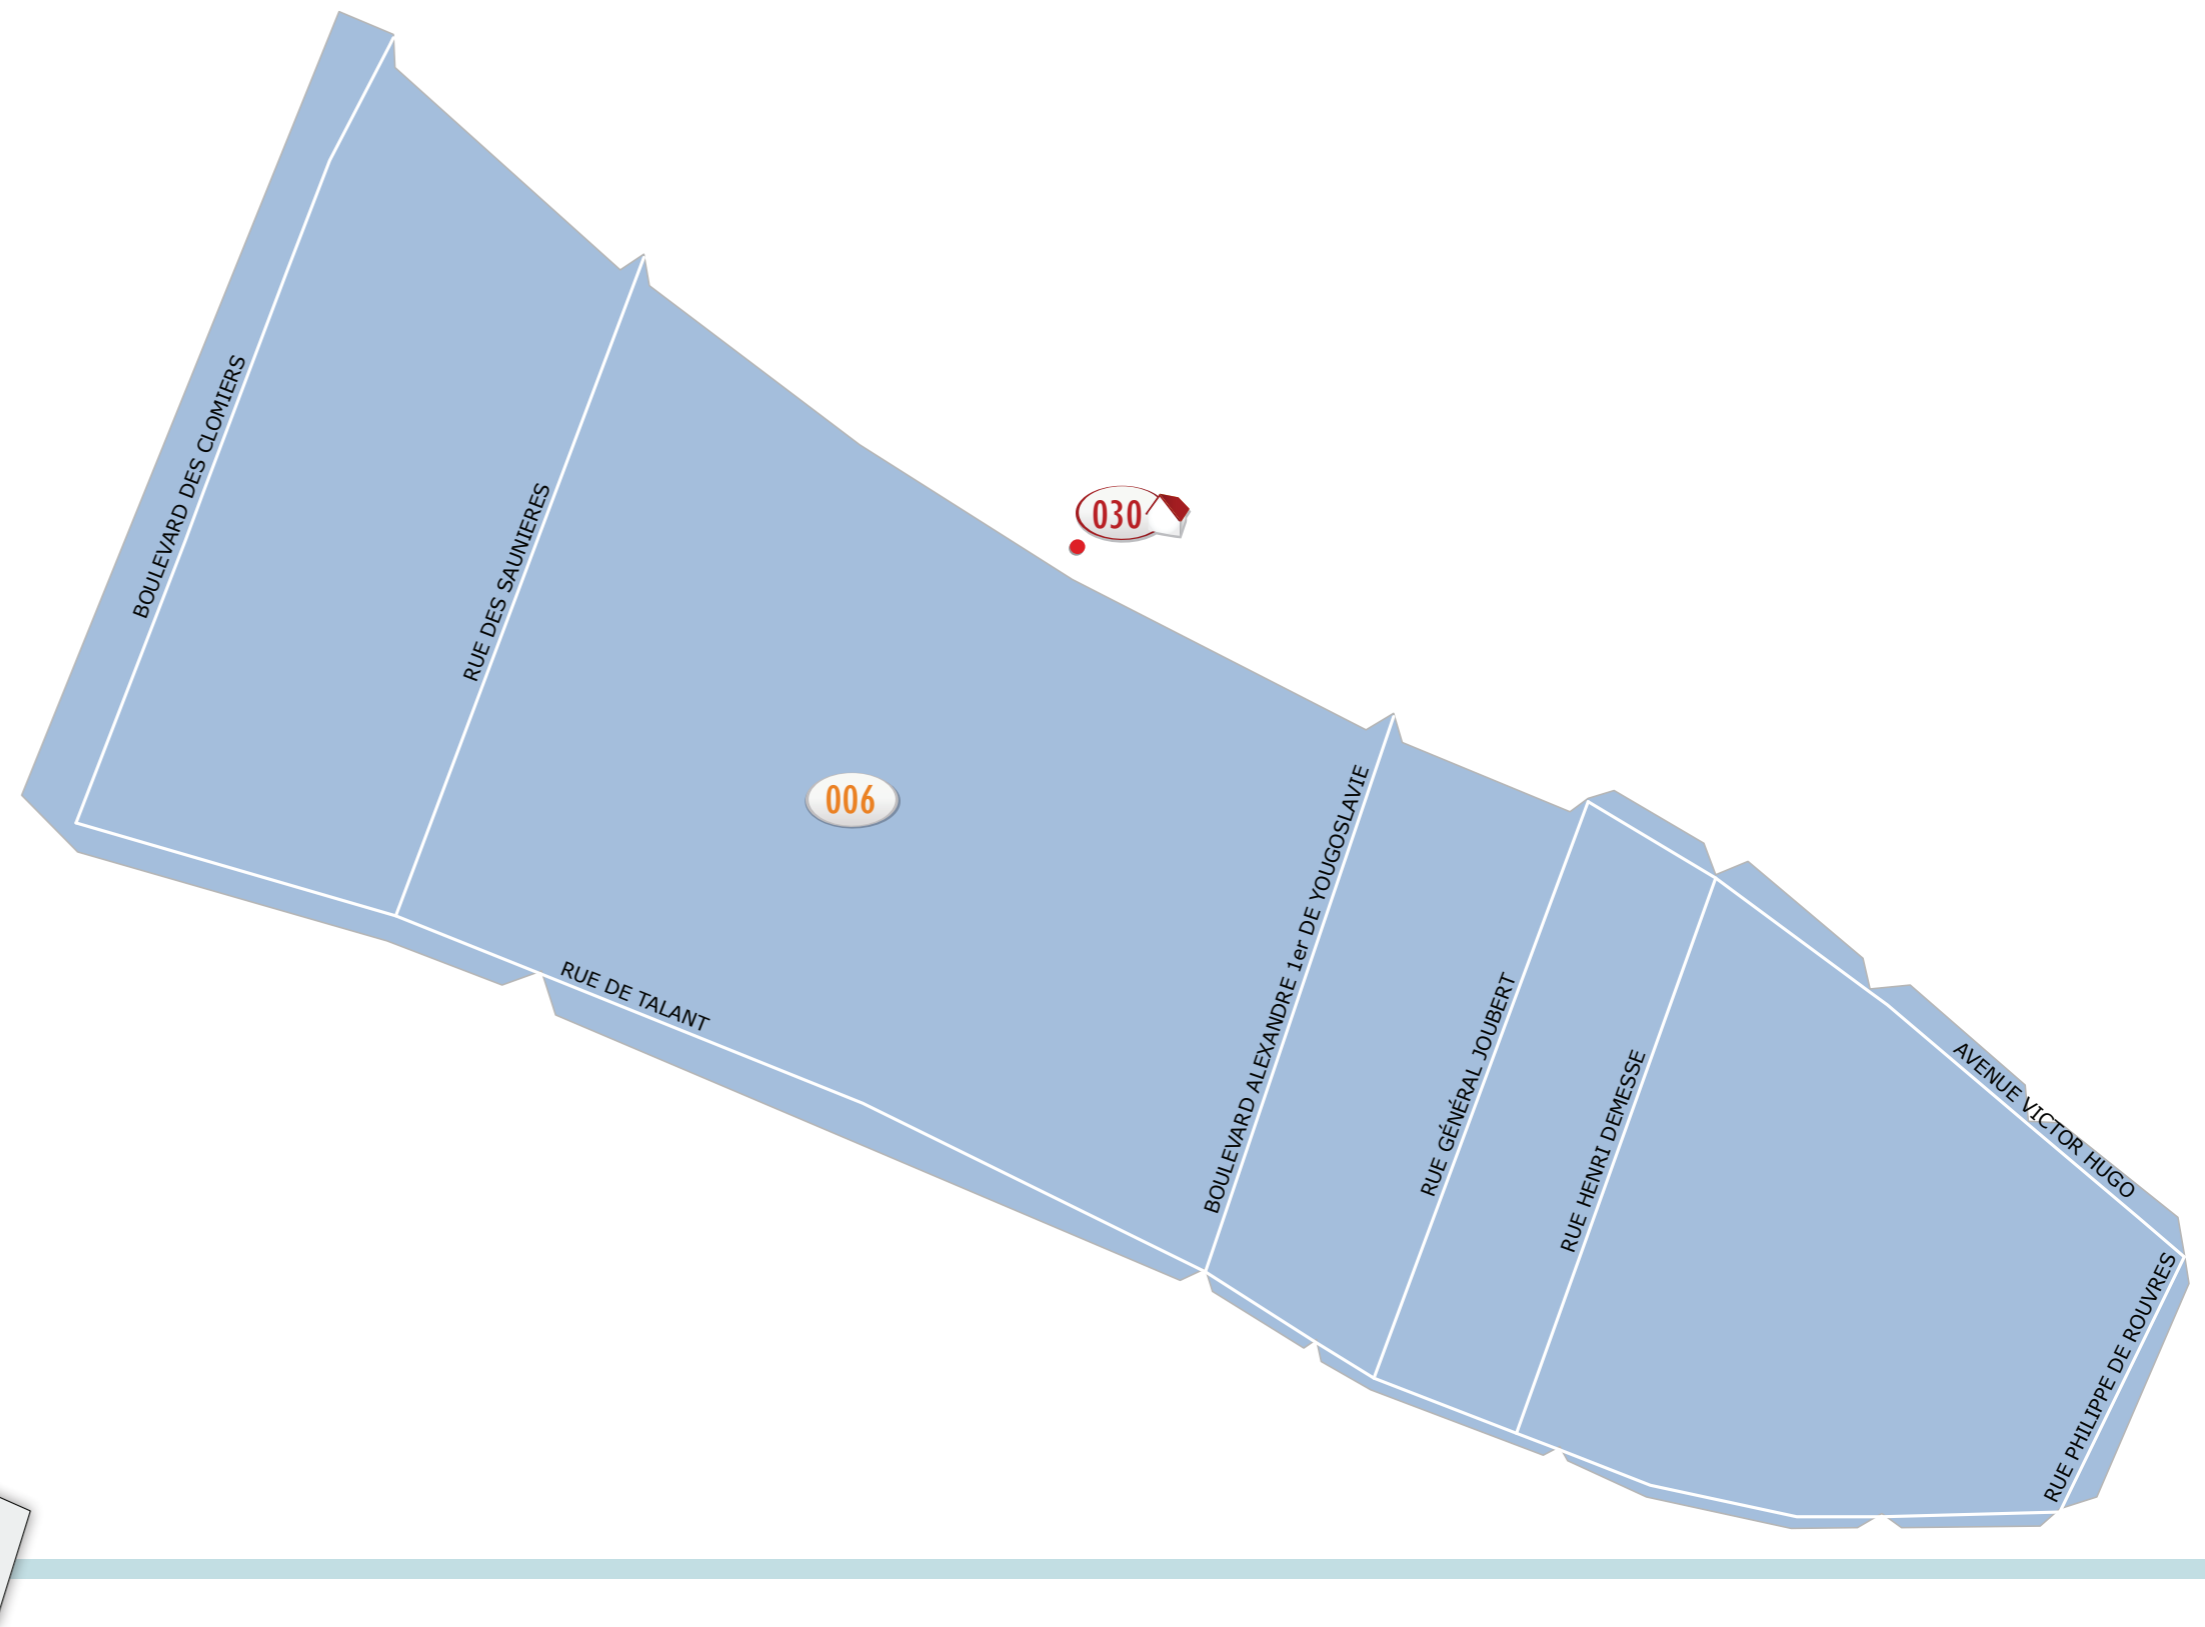

NOMBRE D'ÉLECTEURS PAR BUREAU DE VOTE :

005 ÉCOLE VICTOR HUGO MATERNELLE.....947 ÉLECTEURS

LÉGENDE

030 ÉCOLE VICTOR HUGO MATERNELLE.....005 & 006

NOMBRE D'ÉLECTEURS PAR BUREAU DE VOTE :

006 ÉCOLE VICTOR HUGO MATERNELLE.....856 ÉLECTEURS