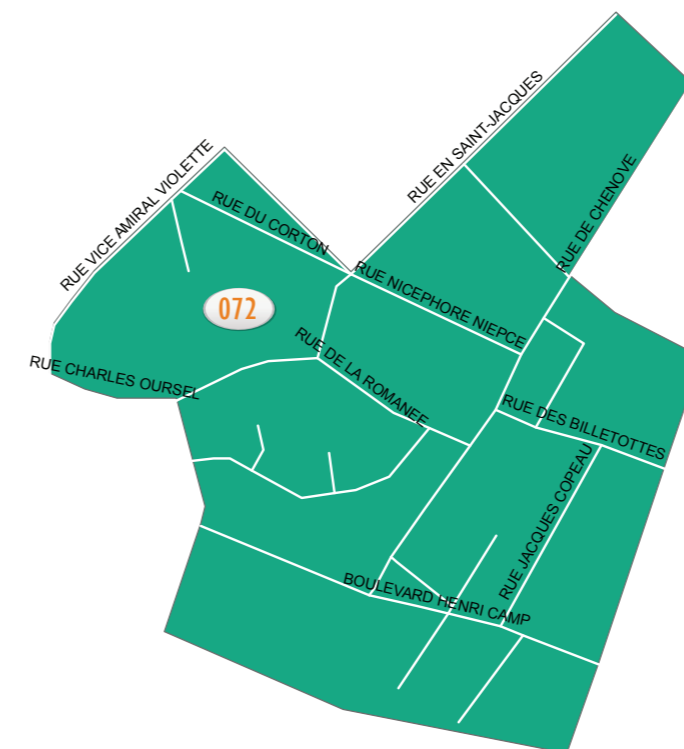

LÉGENDE

013 ÉCOLE LARREY ÉLÉMENTAIRE.....072, 073 & 074

NOMBRE D'ÉLECTEURS PAR BUREAU DE VOTE :

072 ÉCOLE LARREY ÉLÉMENTAIRE.....663 ÉLECTEURS