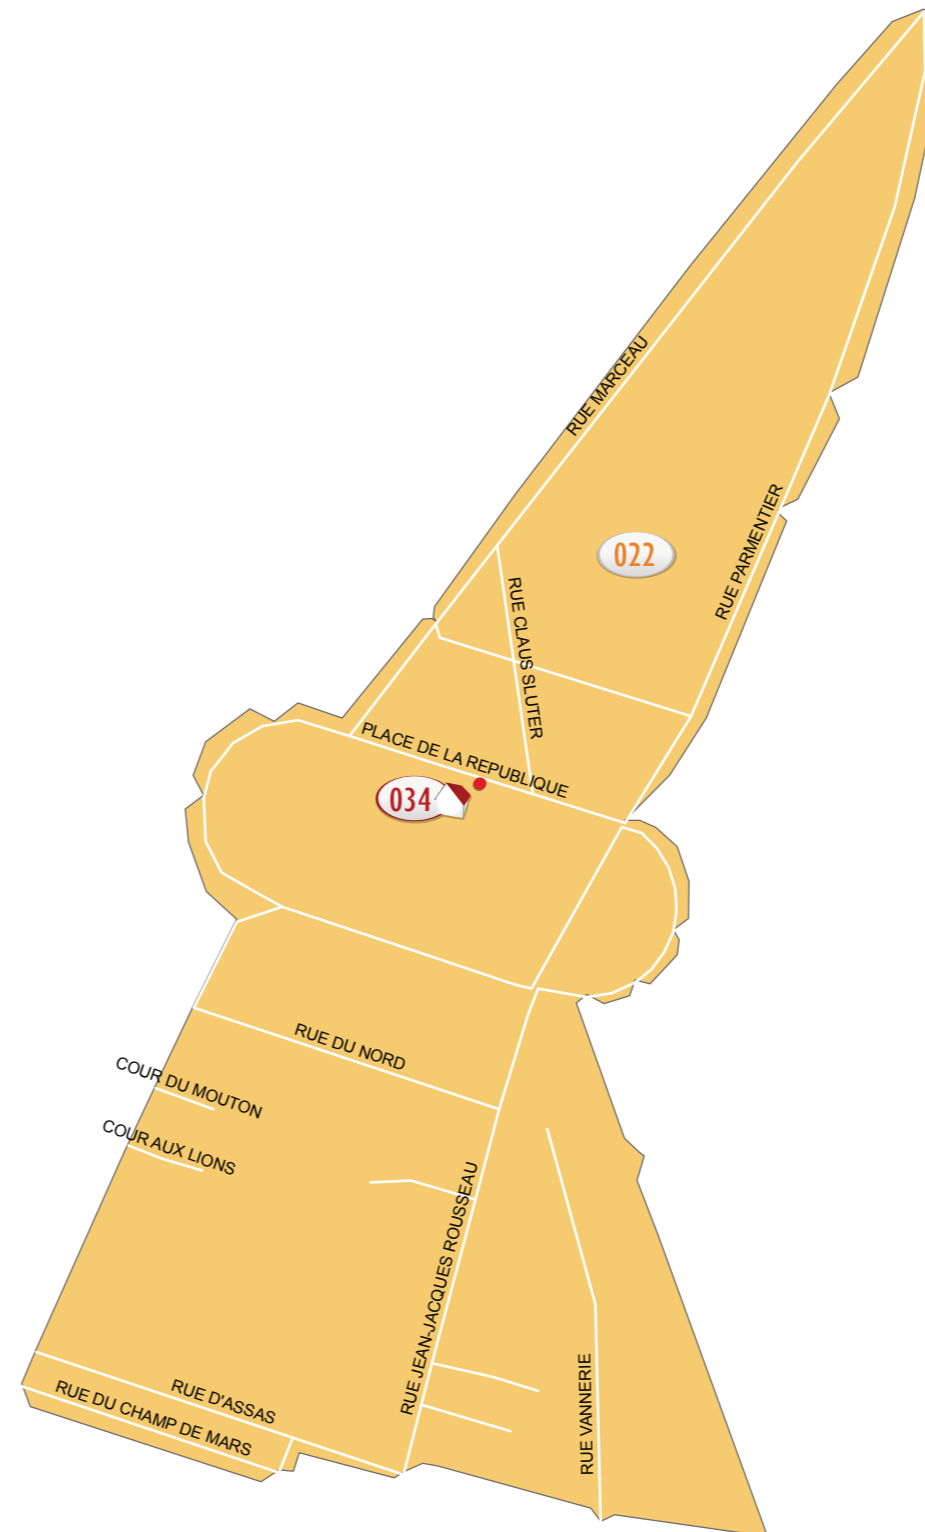

LÉGENDE

034 ÉCOLE NORD ÉLÉMENTAIRE.....022

NOMBRE D'ÉLECTEURS PAR BUREAU DE VOTE :

022 ÉCOLE NORD ÉLÉMENTAIRE.....818 ÉLECTEURS