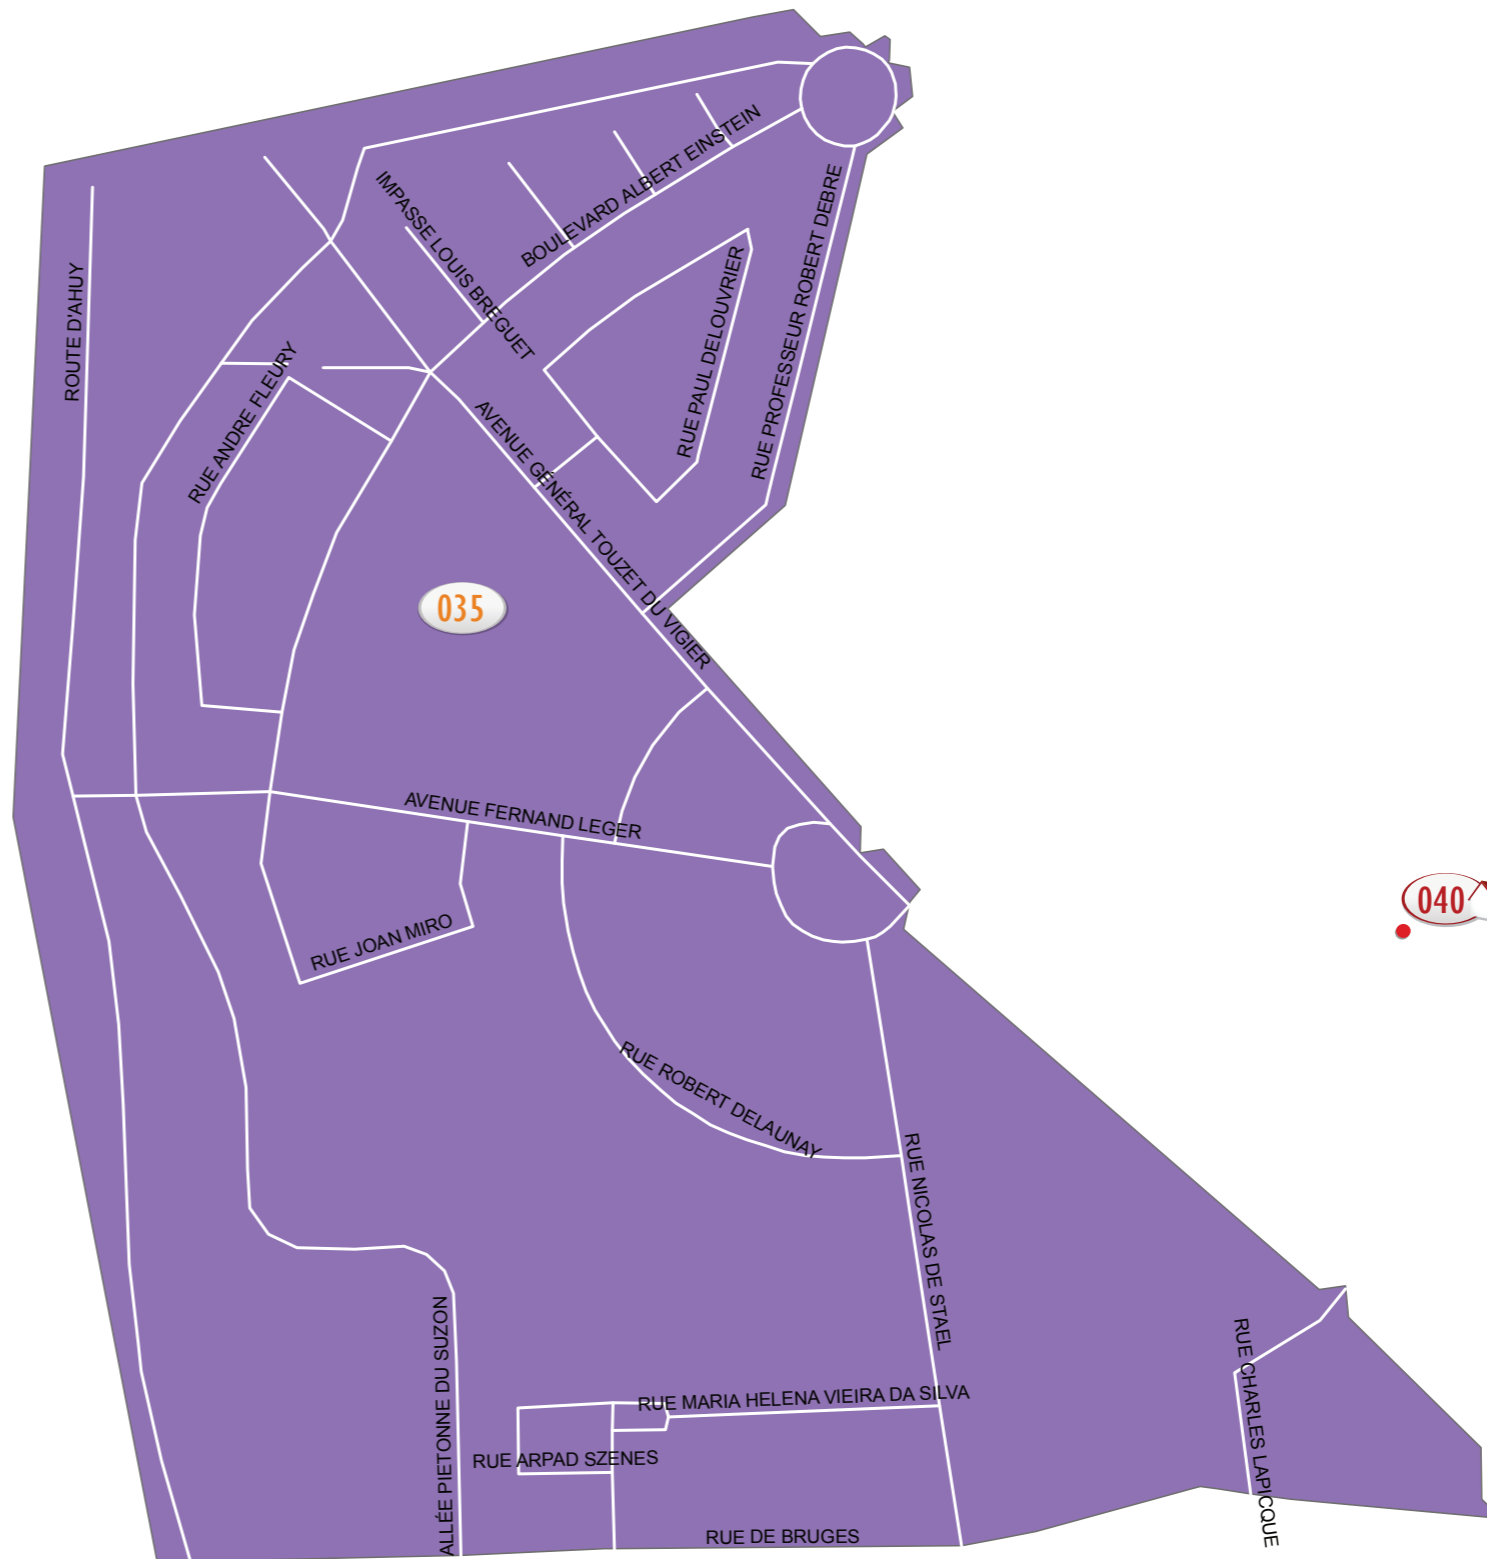

LÉGENDE

040 ÉCOLE CÔTEAUX DU SUZON ÉLÉMENTAIRE.....035 & 036

NOMBRE D'ÉLECTEURS PAR BUREAU DE VOTE :

035 ÉCOLE CÔTEAUX DU SUZON ÉLÉMENTAIRE.....1081 ÉLECTEURS