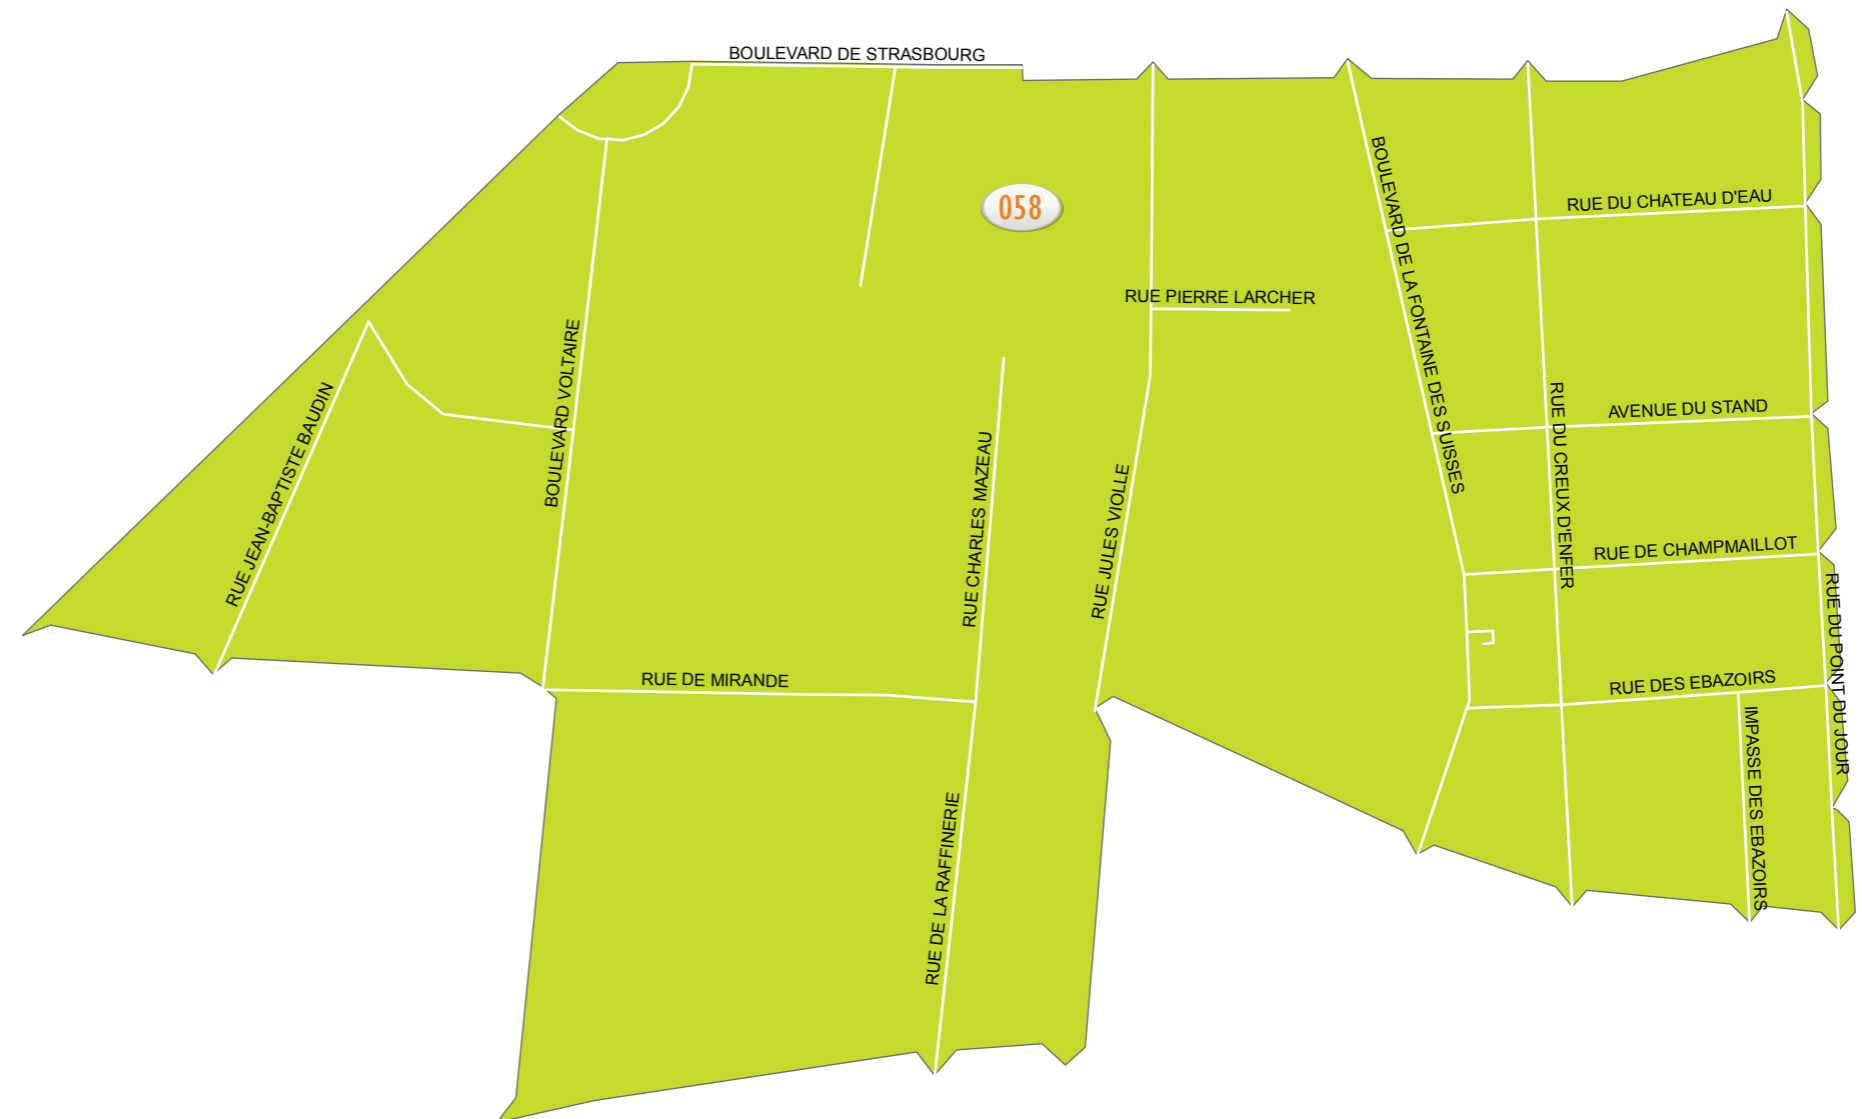

005

LÉGENDE

003 ÉCOLE VOLTAIRE ÉLÉMENTAIRE .....058, 059, 060 & 061

NOMBRE D'ÉLECTEURS PAR BUREAU DE VOTE :

058 ÉCOLE VOLTAIRE ÉLÉMENTAIRE .....848 ÉLECTEURS

003

LÉGENDE

003 ÉCOLE VOLTAIRE ÉLÉMENTAIRE .....058, 059, 060 & 061