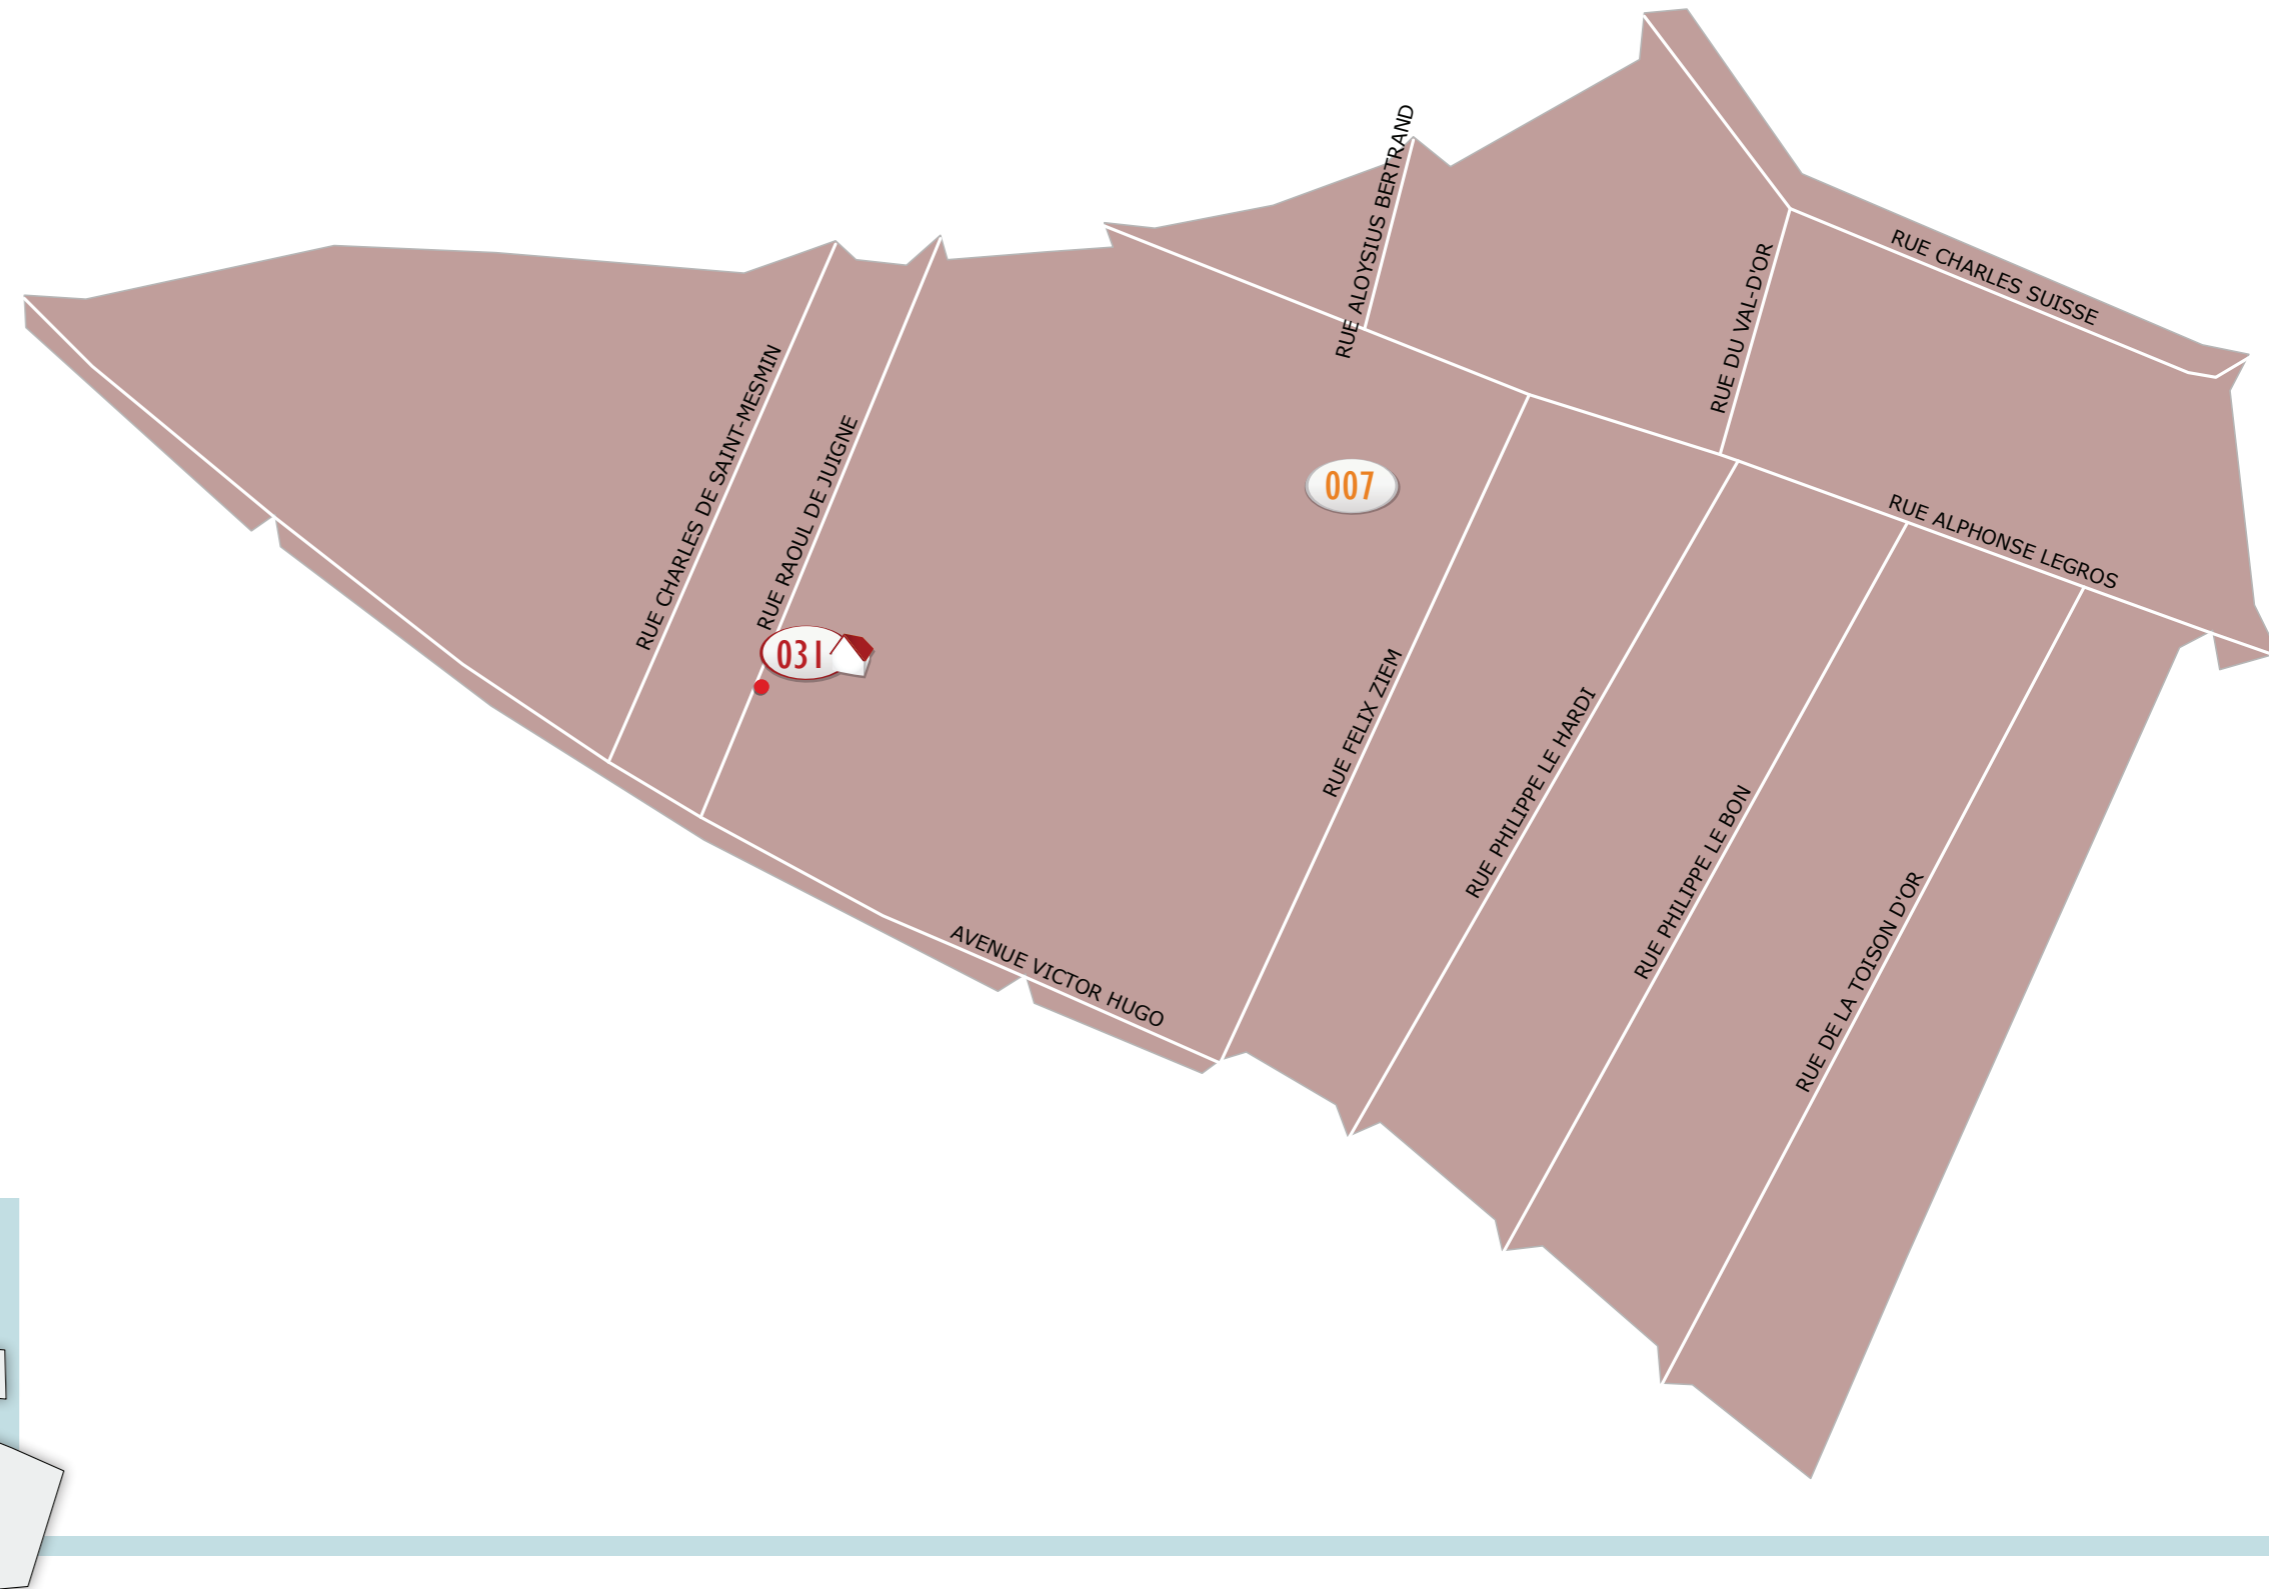

LÉGENDE

031 ÉCOLE VICTOR HUGO ÉLÉMENTAIRE .....007 & 008

NOMBRE D'ÉLECTEURS PAR BUREAU DE VOTE :

007 ÉCOLE VICTOR HUGO ÉLÉMENTAIRE .....881 ÉLECTEURS