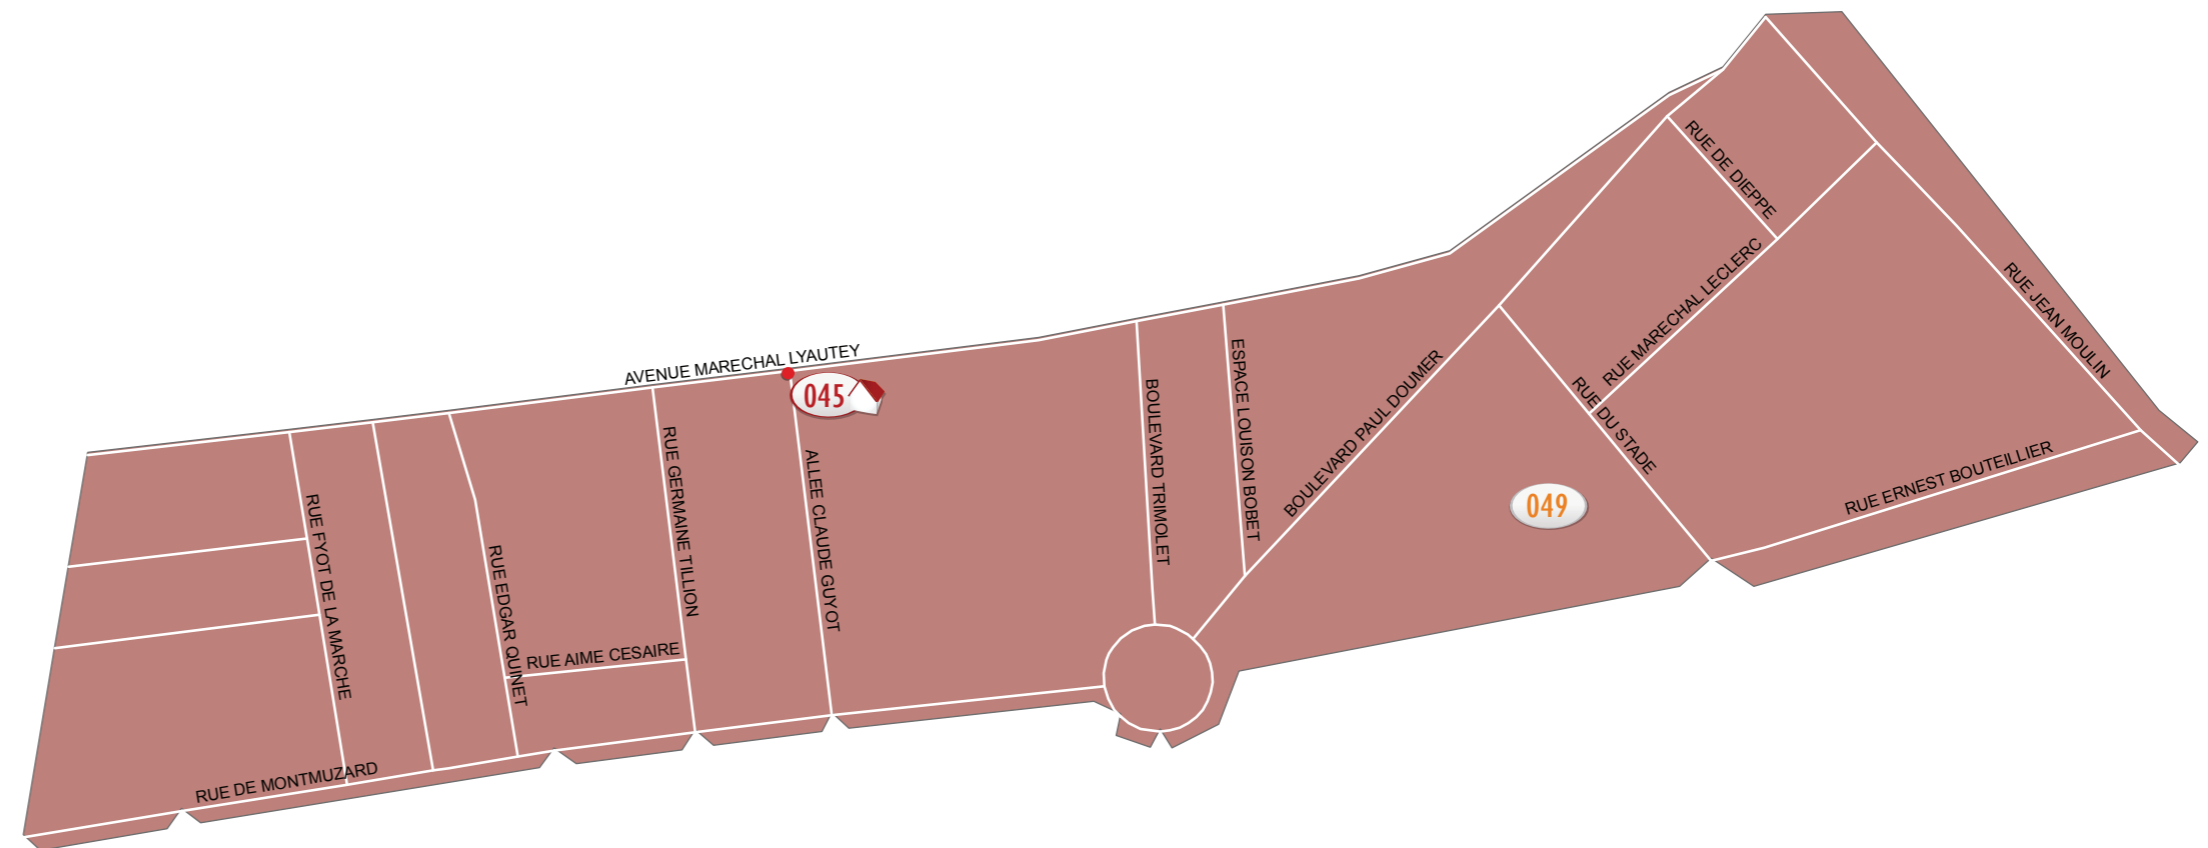

LÉGENDE

045 ÉCOLE MONTMUZARD ÉLÉMENTAIRE 1 ..... 049 & 050

NOMBRE D'ÉLECTEURS PAR BUREAU DE VOTE :

049 ÉCOLE MONTMUZARD ÉLÉMENTAIRE 1 ..... 744 ÉLECTEURS