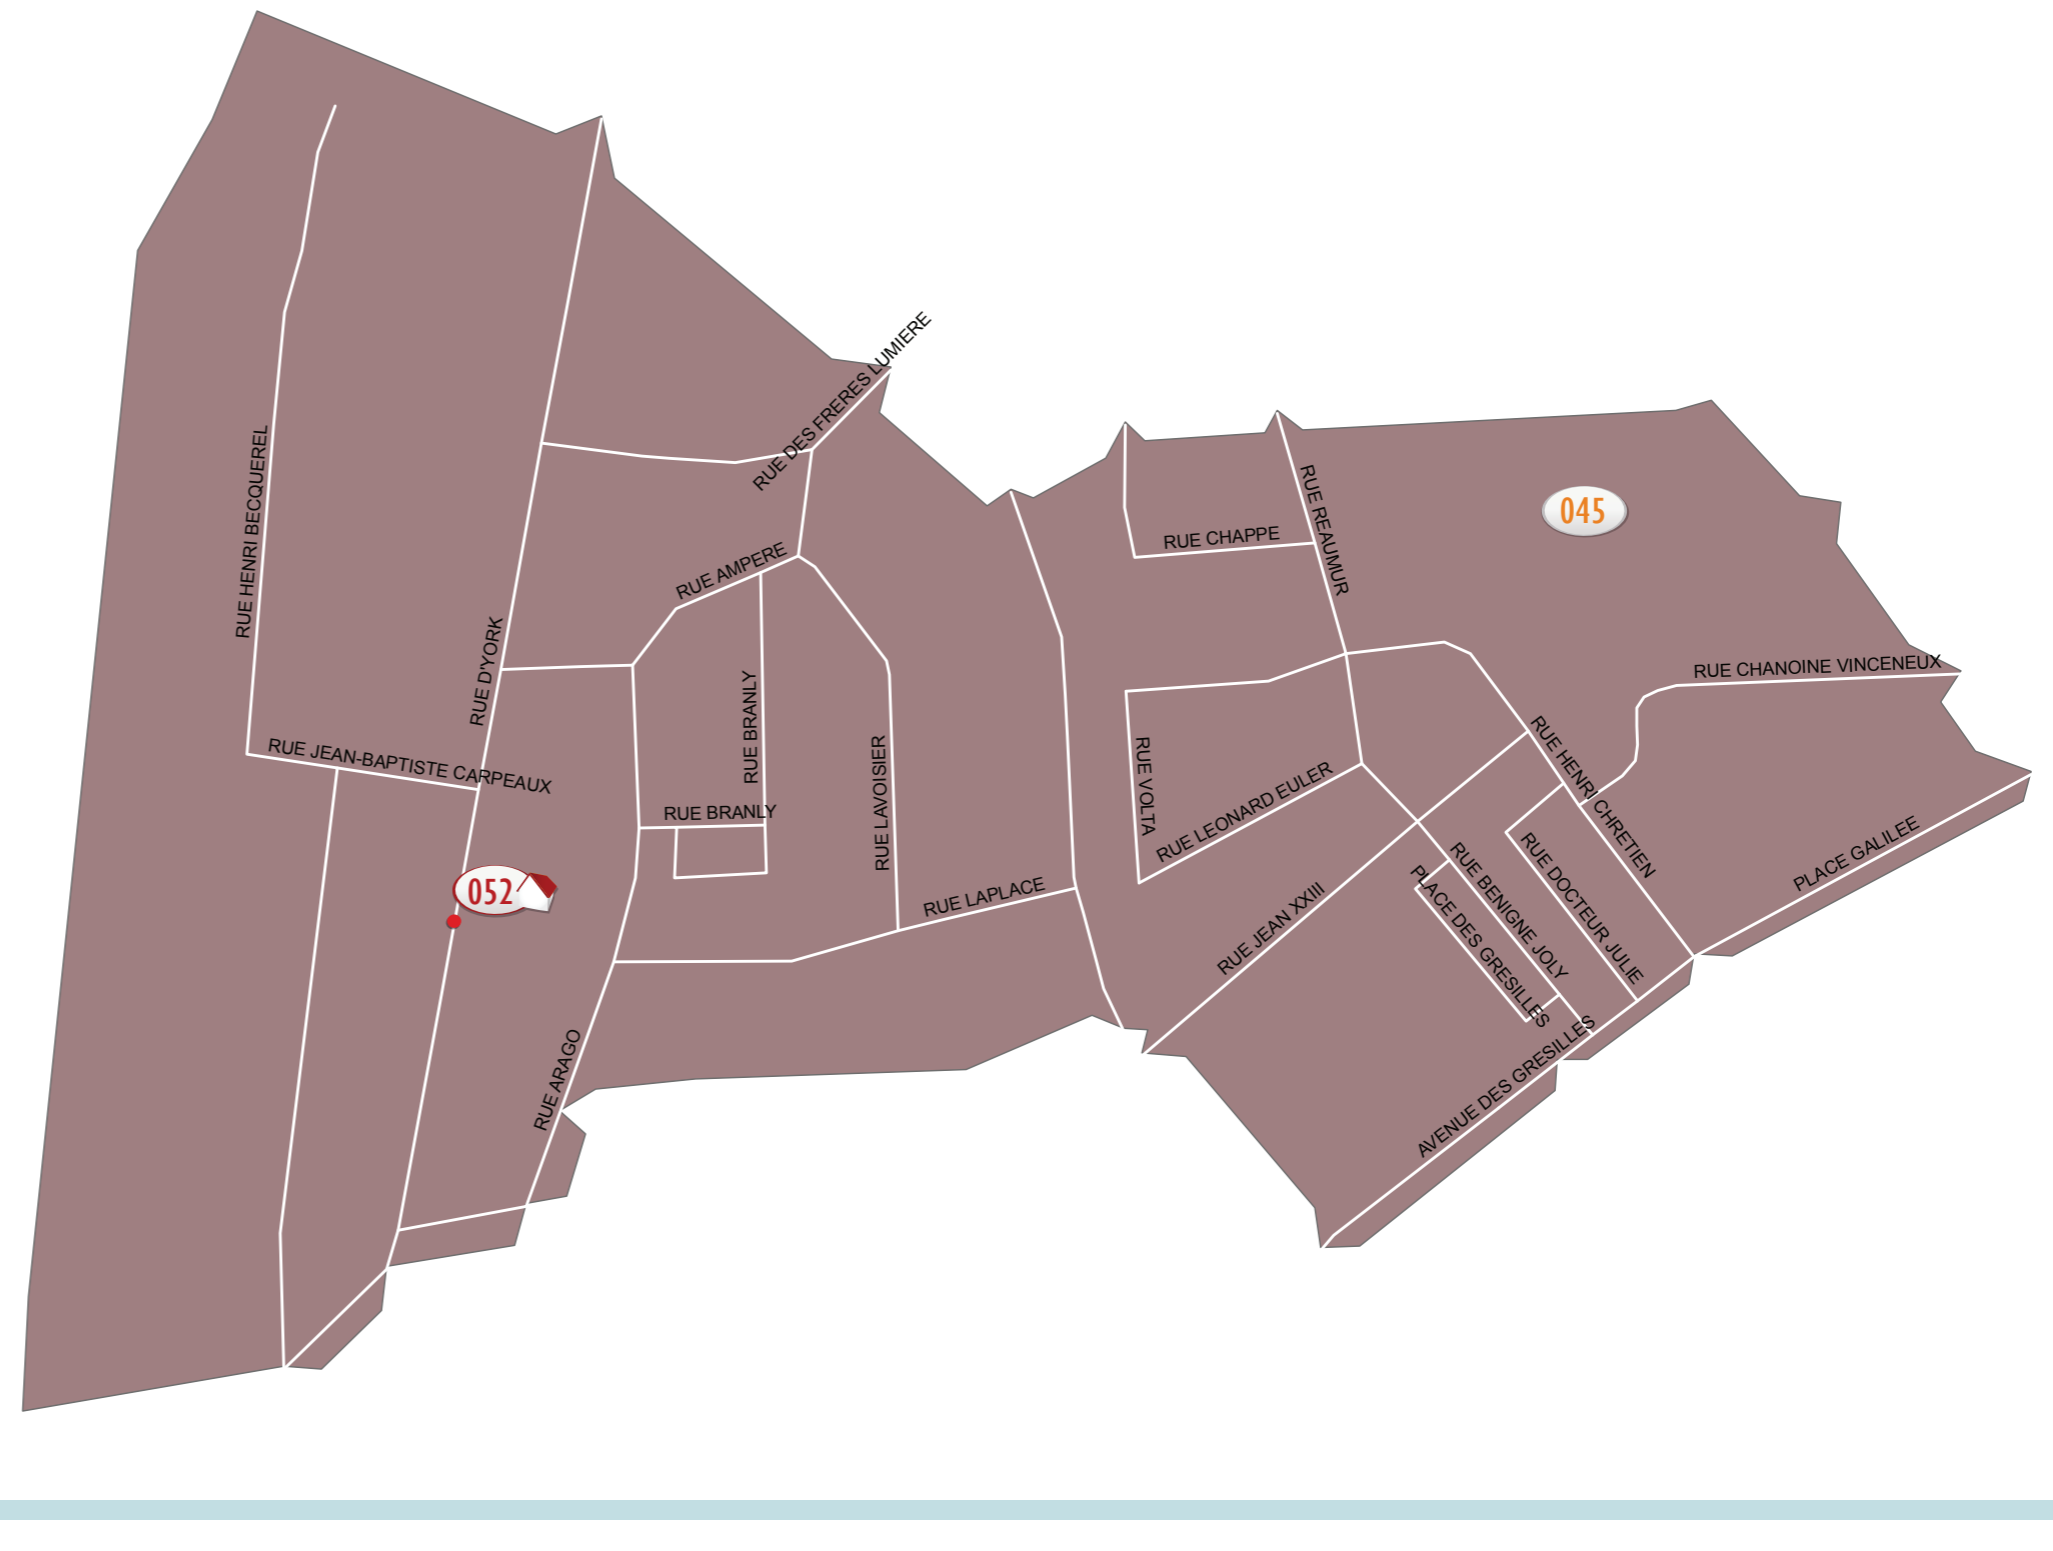

LÉGENDE

052 ÉCOLE YORK ÉLEMENTAIRE ..... 044 & 045

NOMBRE D'ÉLECTEURS PAR BUREAU DE VOTE :

045 ÉCOLE YORK ÉLEMENTAIRE ..... 769 ÉLECTEURS