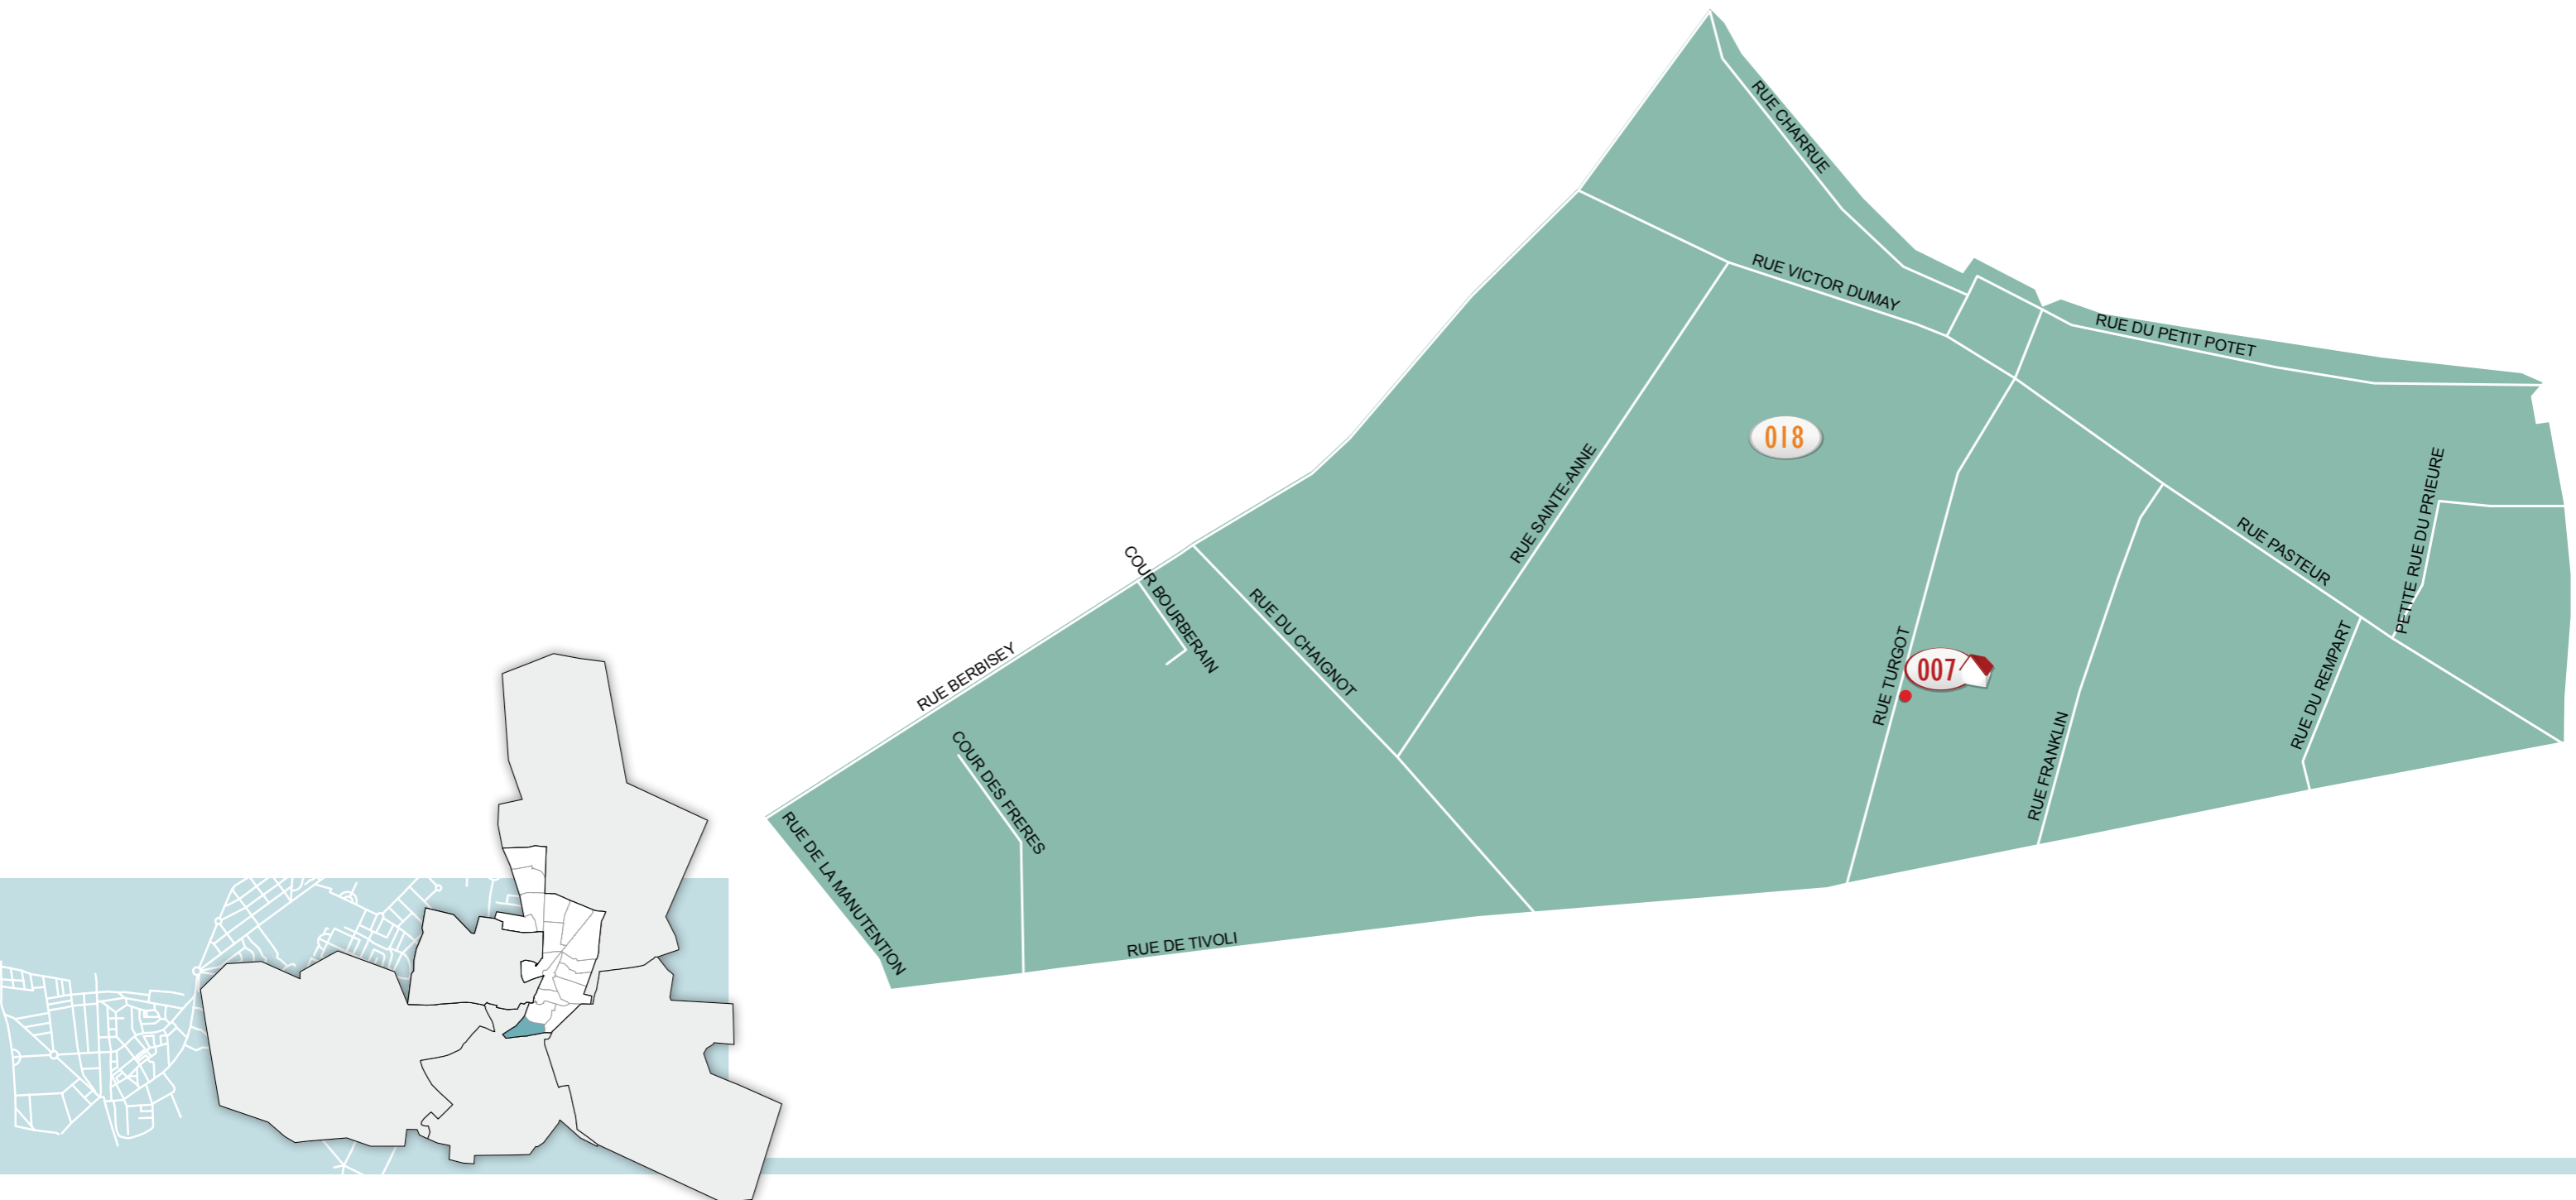

017 SALLE DES FÊTES DEVOSGE.....836 ÉLECTEURS

LÉGENDE

007 ÉCOLE TURGOT ÉLÉMENTAIRE.....018

NOMBRE D'ÉLECTEURS PAR BUREAU DE VOTE :

018 ÉCOLE TURGOT ÉLÉMENTAIRE.....845 ÉLECTEURS

LÉGENDE

001 HÔTEL DE VILLE – SALLE ATT DES MARIAGES..... 019