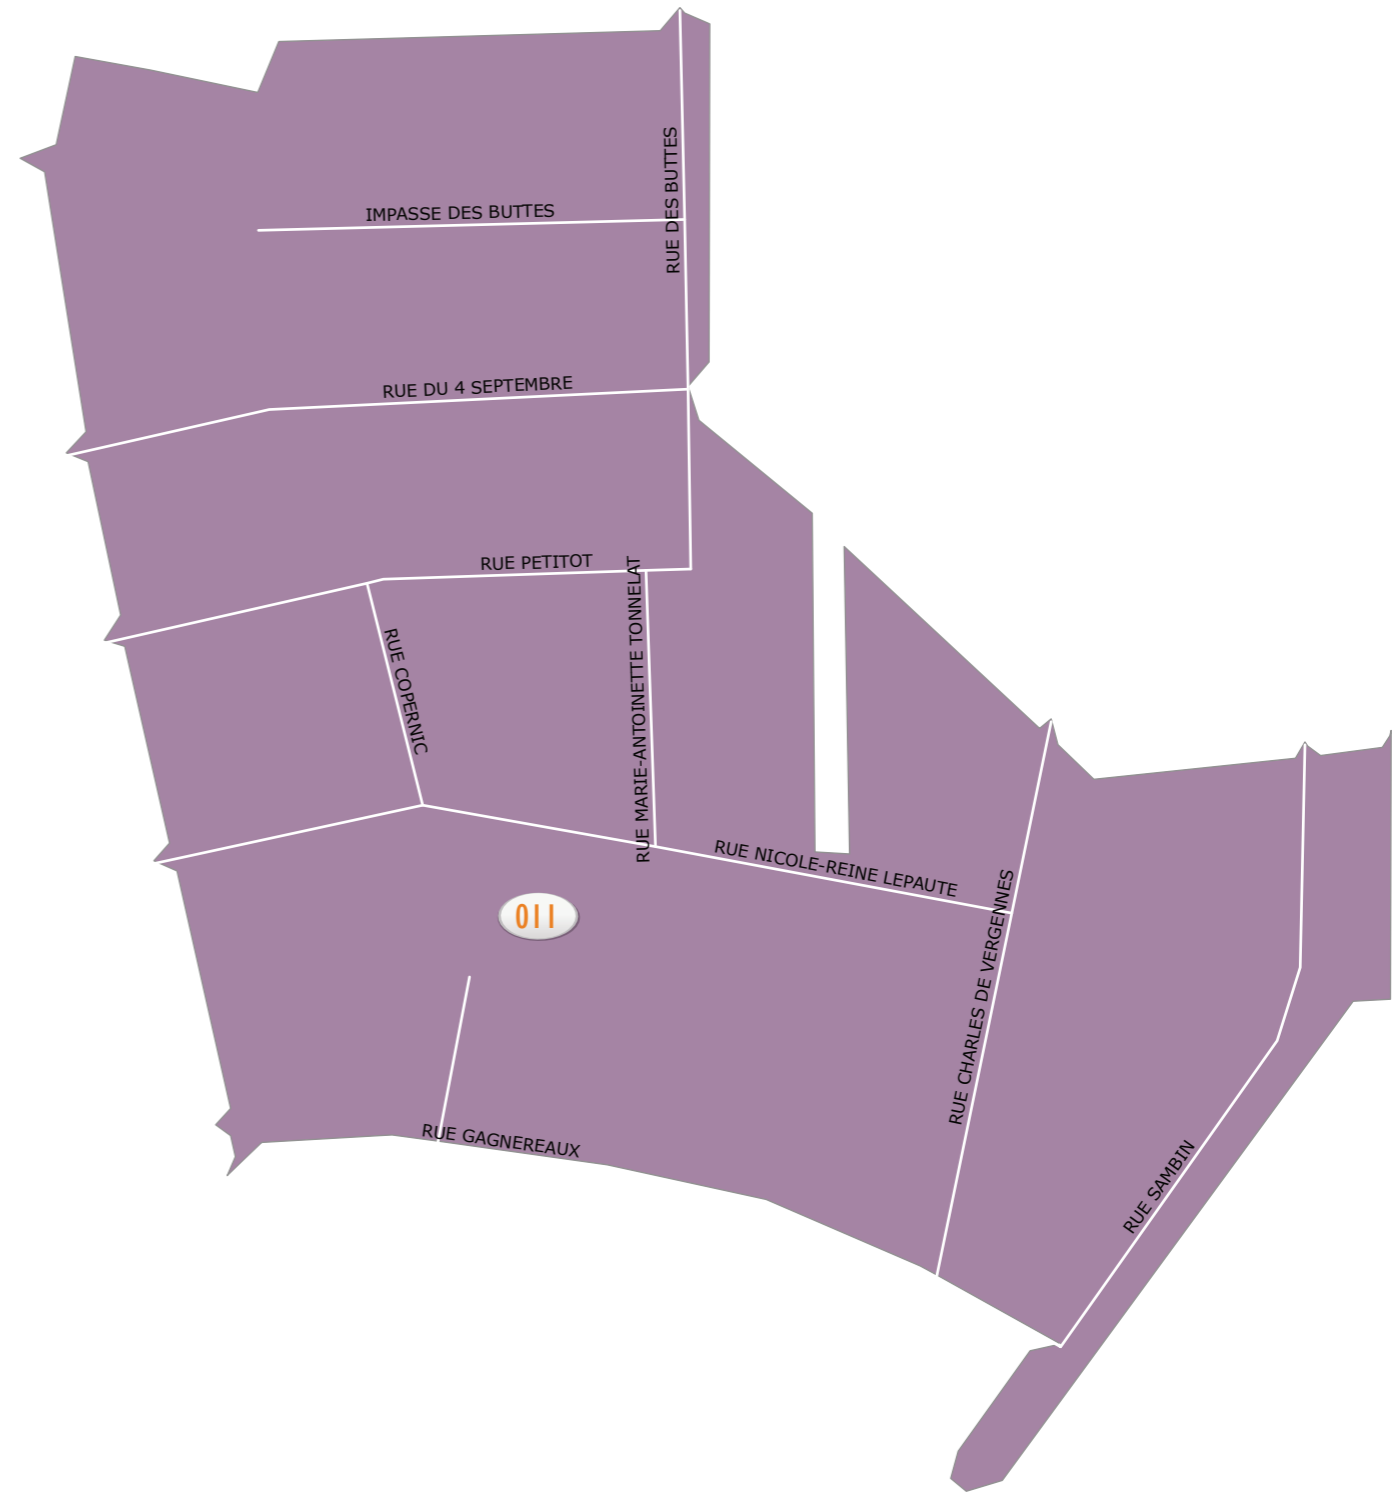

DIJON

REDÉCOUPAGE DE LA COMMUNE - BUREAU 11

LÉGENDE

028 GYMNASE BOIVIN ..... 010, 011, 012, 013 & 014

NOMBRE D'ÉLECTEURS PAR BUREAU DE VOTE :

011 GYMNASE BOIVIN ..... 971 ÉLECTEURS