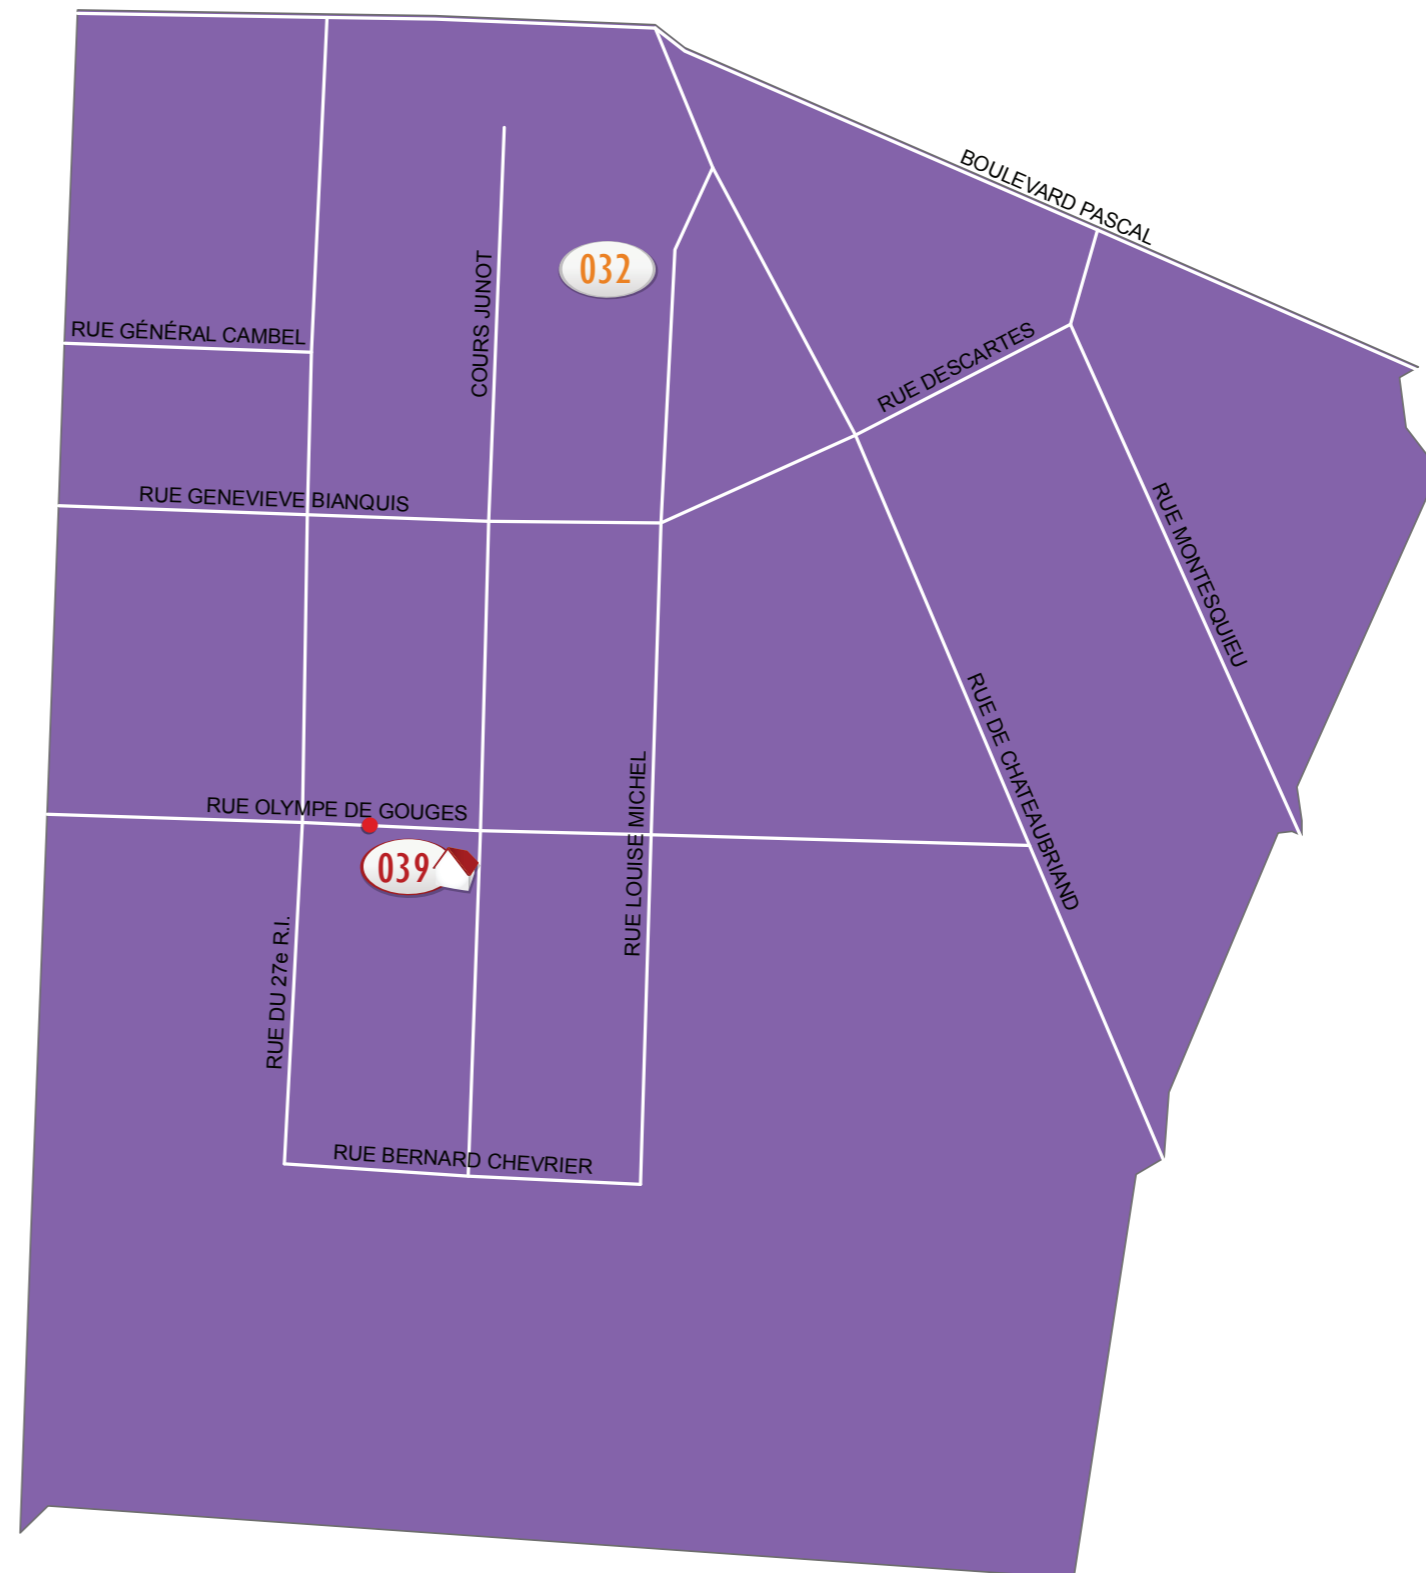

LÉGENDE

039 GYMNASSE CHAMBELLAND.....031 & 032

NOMBRE D'ÉLECTEURS PAR BUREAU DE VOTE :

032 GYMNASSE CHAMBELLAND.....934 ÉLECTEURS