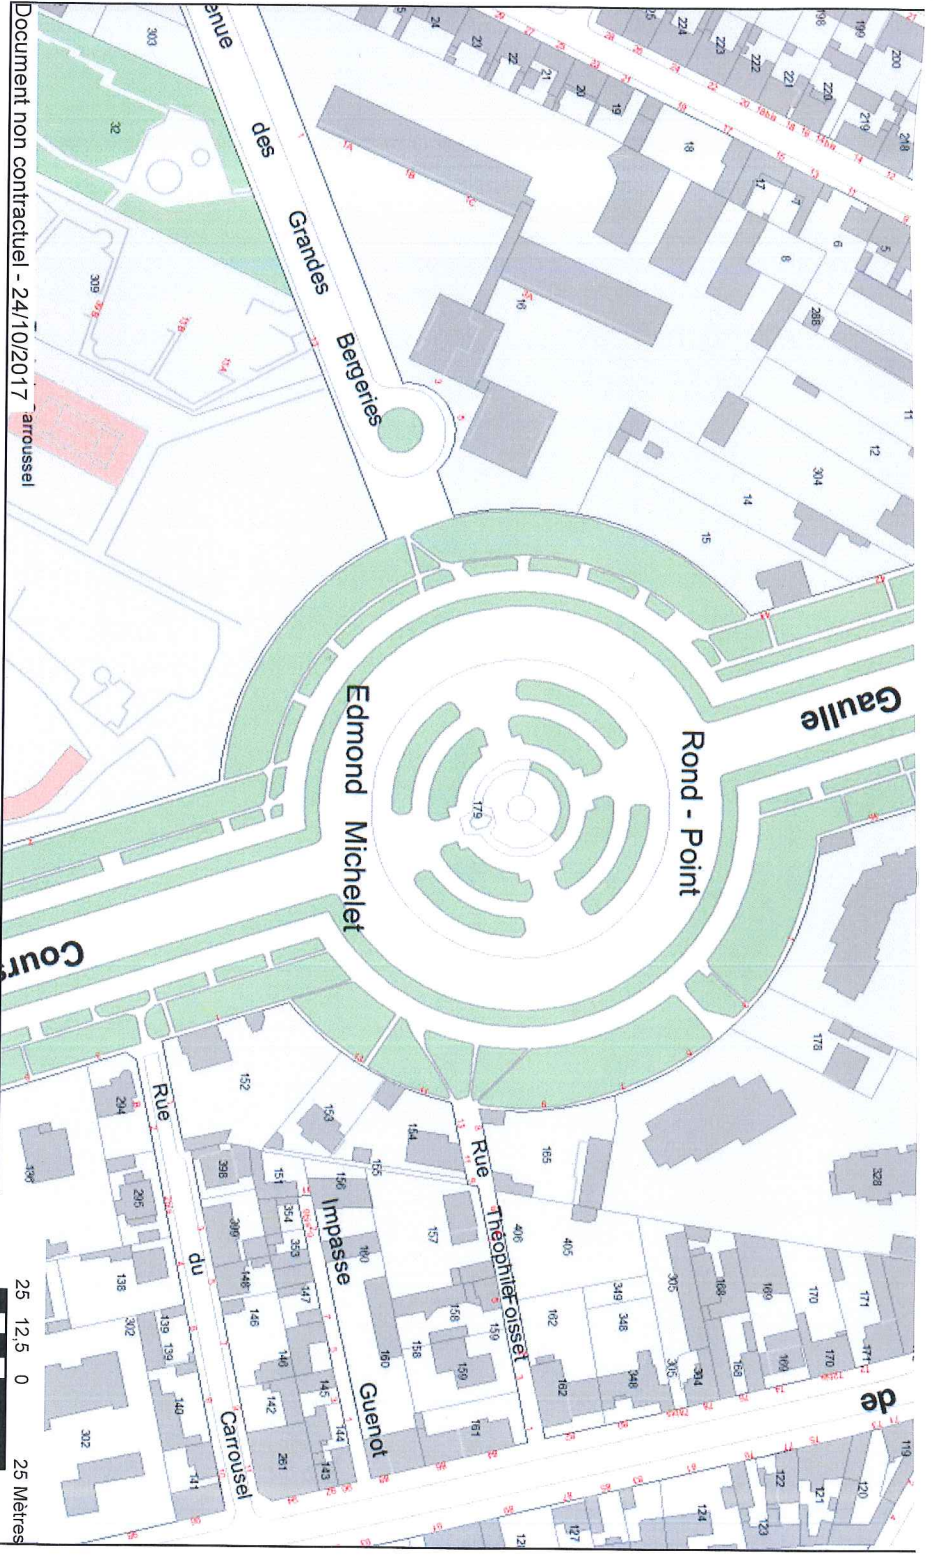

Classement MH du monument aux morts du rond-point Edmond Michelet - Délibération pour accord de la Ville de Dijon

Annexe 1 - Situation : plans cadastral et orthophotométrique. Source : Dijon Métropole

Classement MH du monument aux morts du rond-point Edmond Michelet
Délibération pour accord de la Ville de Dijon

Annexe 2 - Relevé photographique. Source : DRAC Bourgogne Franche-Comté