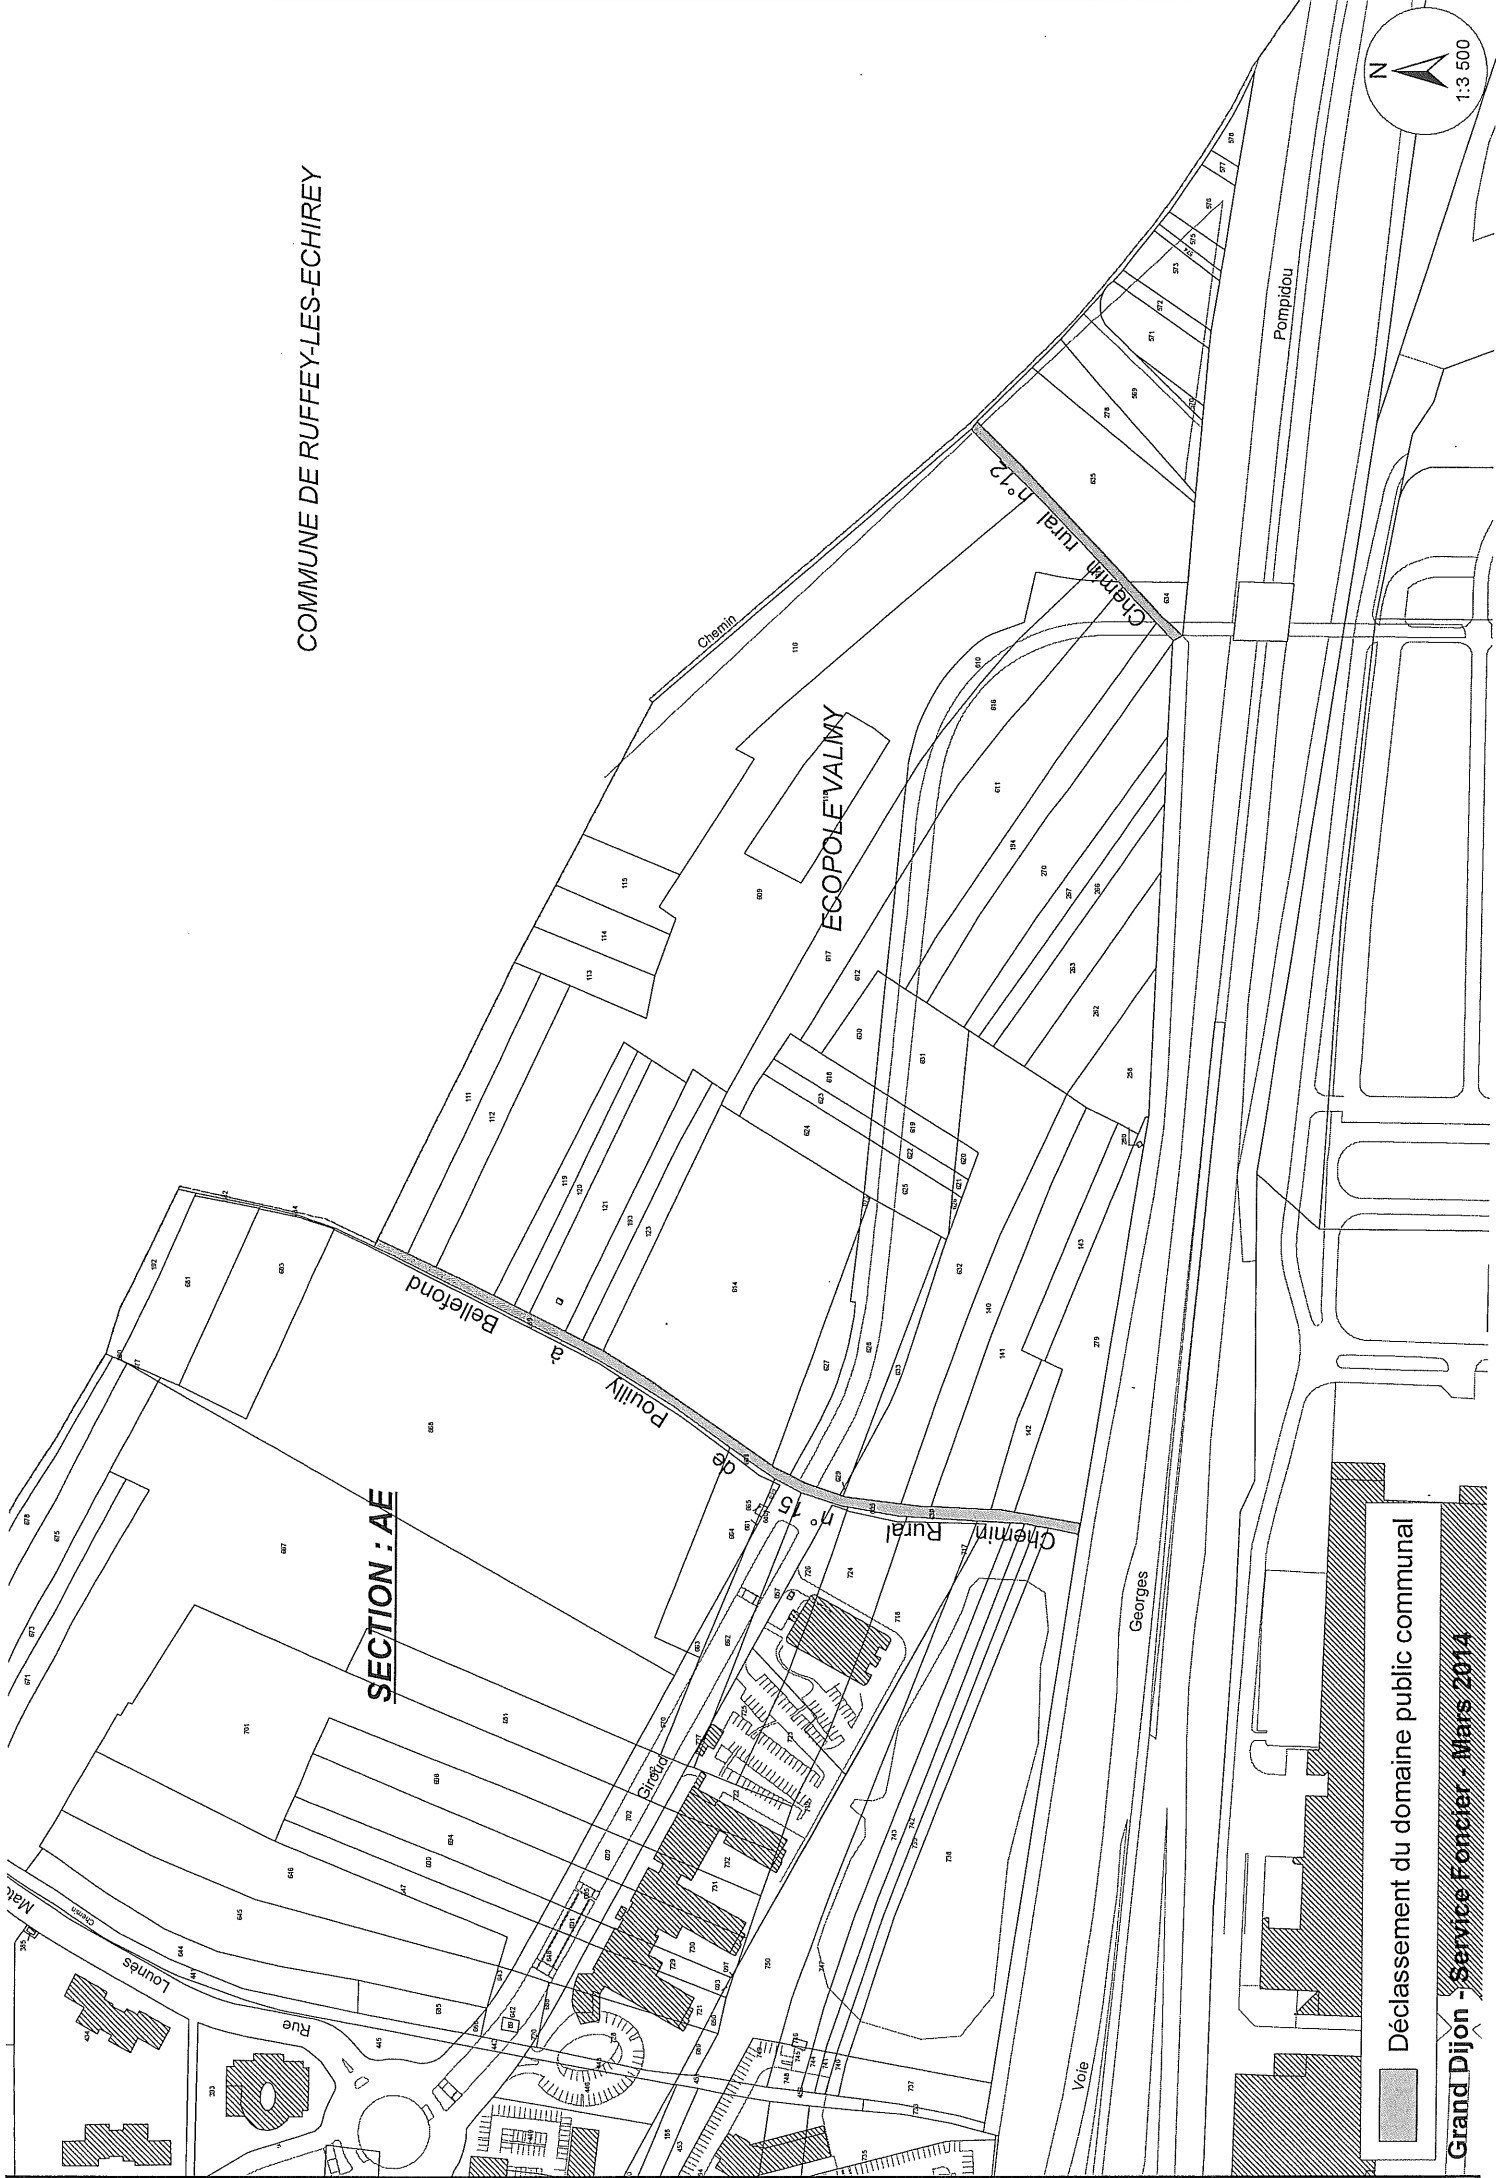

**SECTION : AT**

253  
252  
208  
Esplanade du 1<sup>er</sup> régiment de Bourgogne  
Allée  
Rue Pierre  
Rue Georges  
Rue Lavie  
Rue Joseph  
Rue Carnot  
Rue Sadi Carnot  
Rue Louis  
Rue Vardot  
Rue Auguste  
Rue  
Allée Genève Laroque  
Allée Chevalier de la  
Allée Claude  
Rat  
Lavier  
Garnier  
Frémiet  
111 m env.  
128  
129  
130  
131  
158  
143  
155  
142  
159  
177  
190  
189  
188  
193  
192  
185  
145  
165  
147  
139  
175  
704  
23  
719  
718  
668  
720  
721  
667  
722  
723  
726  
725  
21  
670  
671  
716  
717  
669  
673  
674  
679  
673  
677  
724  
687  
681  
683  
685  
697  
620  
295  
290  
595  
289

**Section : CN**

 Déclassement du domaine public communal

**SECTION : DK**

 Déclassement du domaine public communal - S = 366 m<sup>2</sup> env.

COMMUNE DE RUFFEY-LES-ECHIREY

**SECTION : AE**

■ Déclassement du domaine public communal