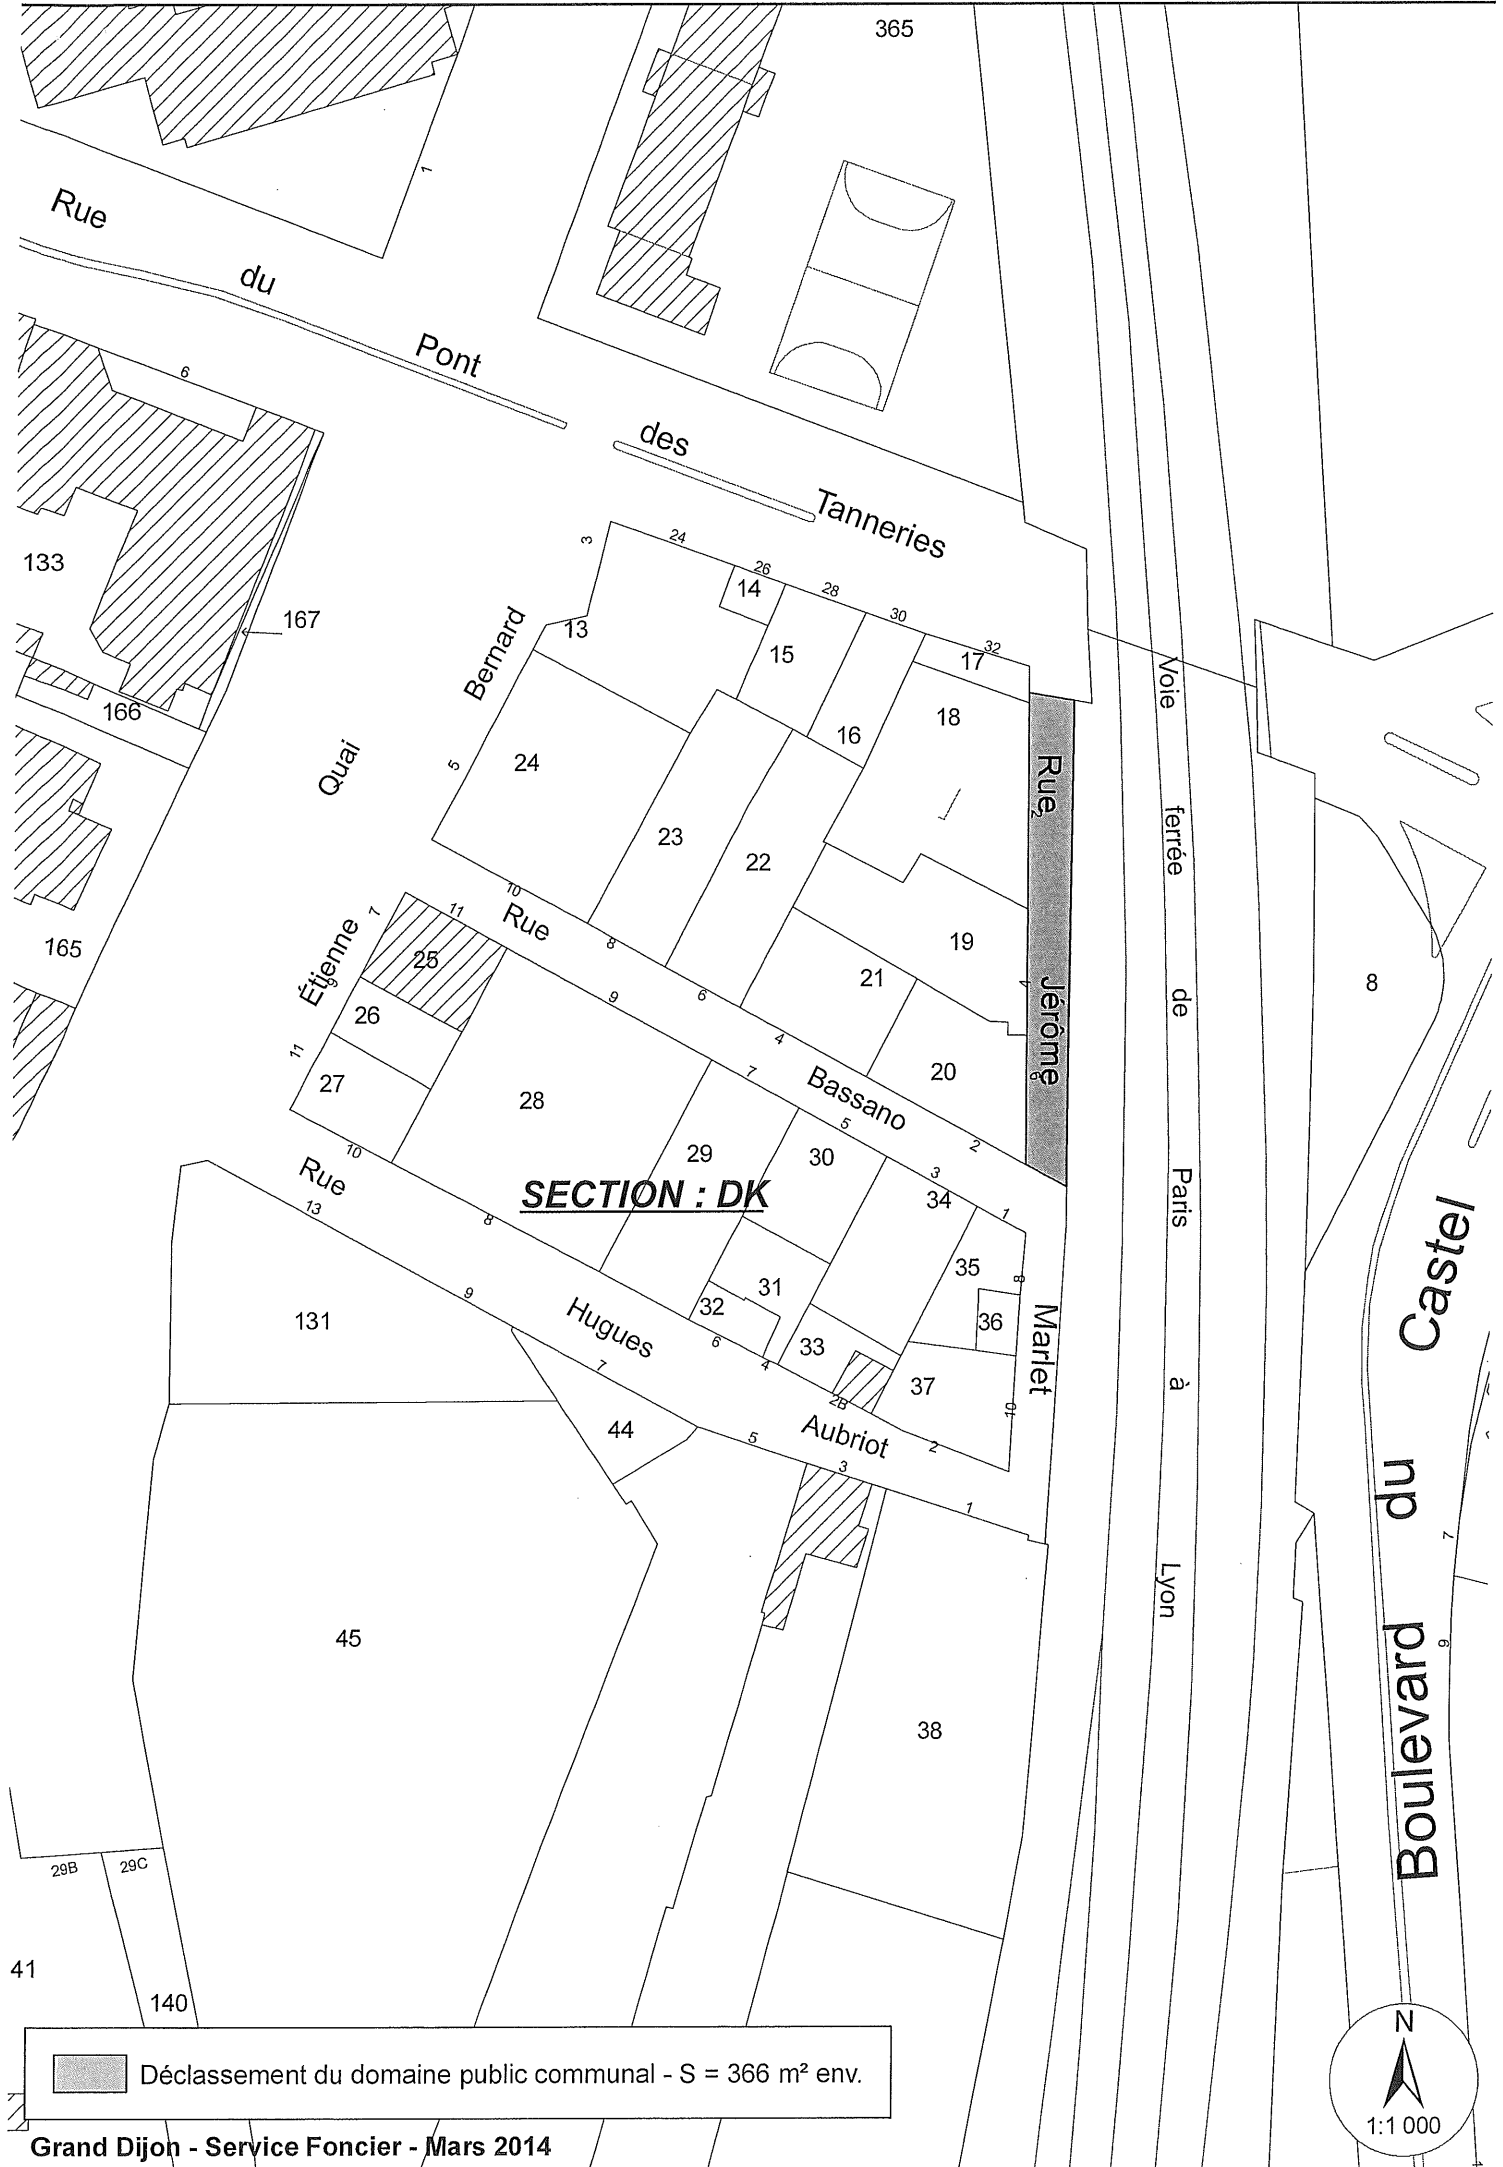

**SECTION : AT**

253  
252  
208  
Esplanade du 1<sup>er</sup> régiment de Bourgogne  
Allée  
Rue Pierre  
Rue Georges  
Rue Lavie  
Rue Joseph  
Rue Carnot  
Rue Sadi Carnot  
Rue Louis  
Rue Vardot  
Rue Auguste  
Rue  
Allée Genève Laroque  
Allée Chevalier de la  
Allée Claude  
Rat  
Lavier  
Garnier  
Frémiet  
111 m env.  
128  
129  
130  
131  
158  
143  
155  
142  
159  
177  
190  
189  
188  
193  
192  
185  
145  
165  
147  
139  
175  
704  
23  
719  
718  
668  
720  
721  
667  
722  
723  
726  
725  
21  
670  
671  
716  
717  
669  
673  
674  
679  
673  
677  
724  
687  
681  
683  
685  
697  
620  
295  
290  
595  
289

**Section : CN**

 Déclassement du domaine public communal

**SECTION : DK**

 Déclassement du domaine public communal - S = 366 m<sup>2</sup> env.

COMMUNE DE RUFFEY-LES-ECHIREY

**SECTION : AE**

■ Déclassement du domaine public communal