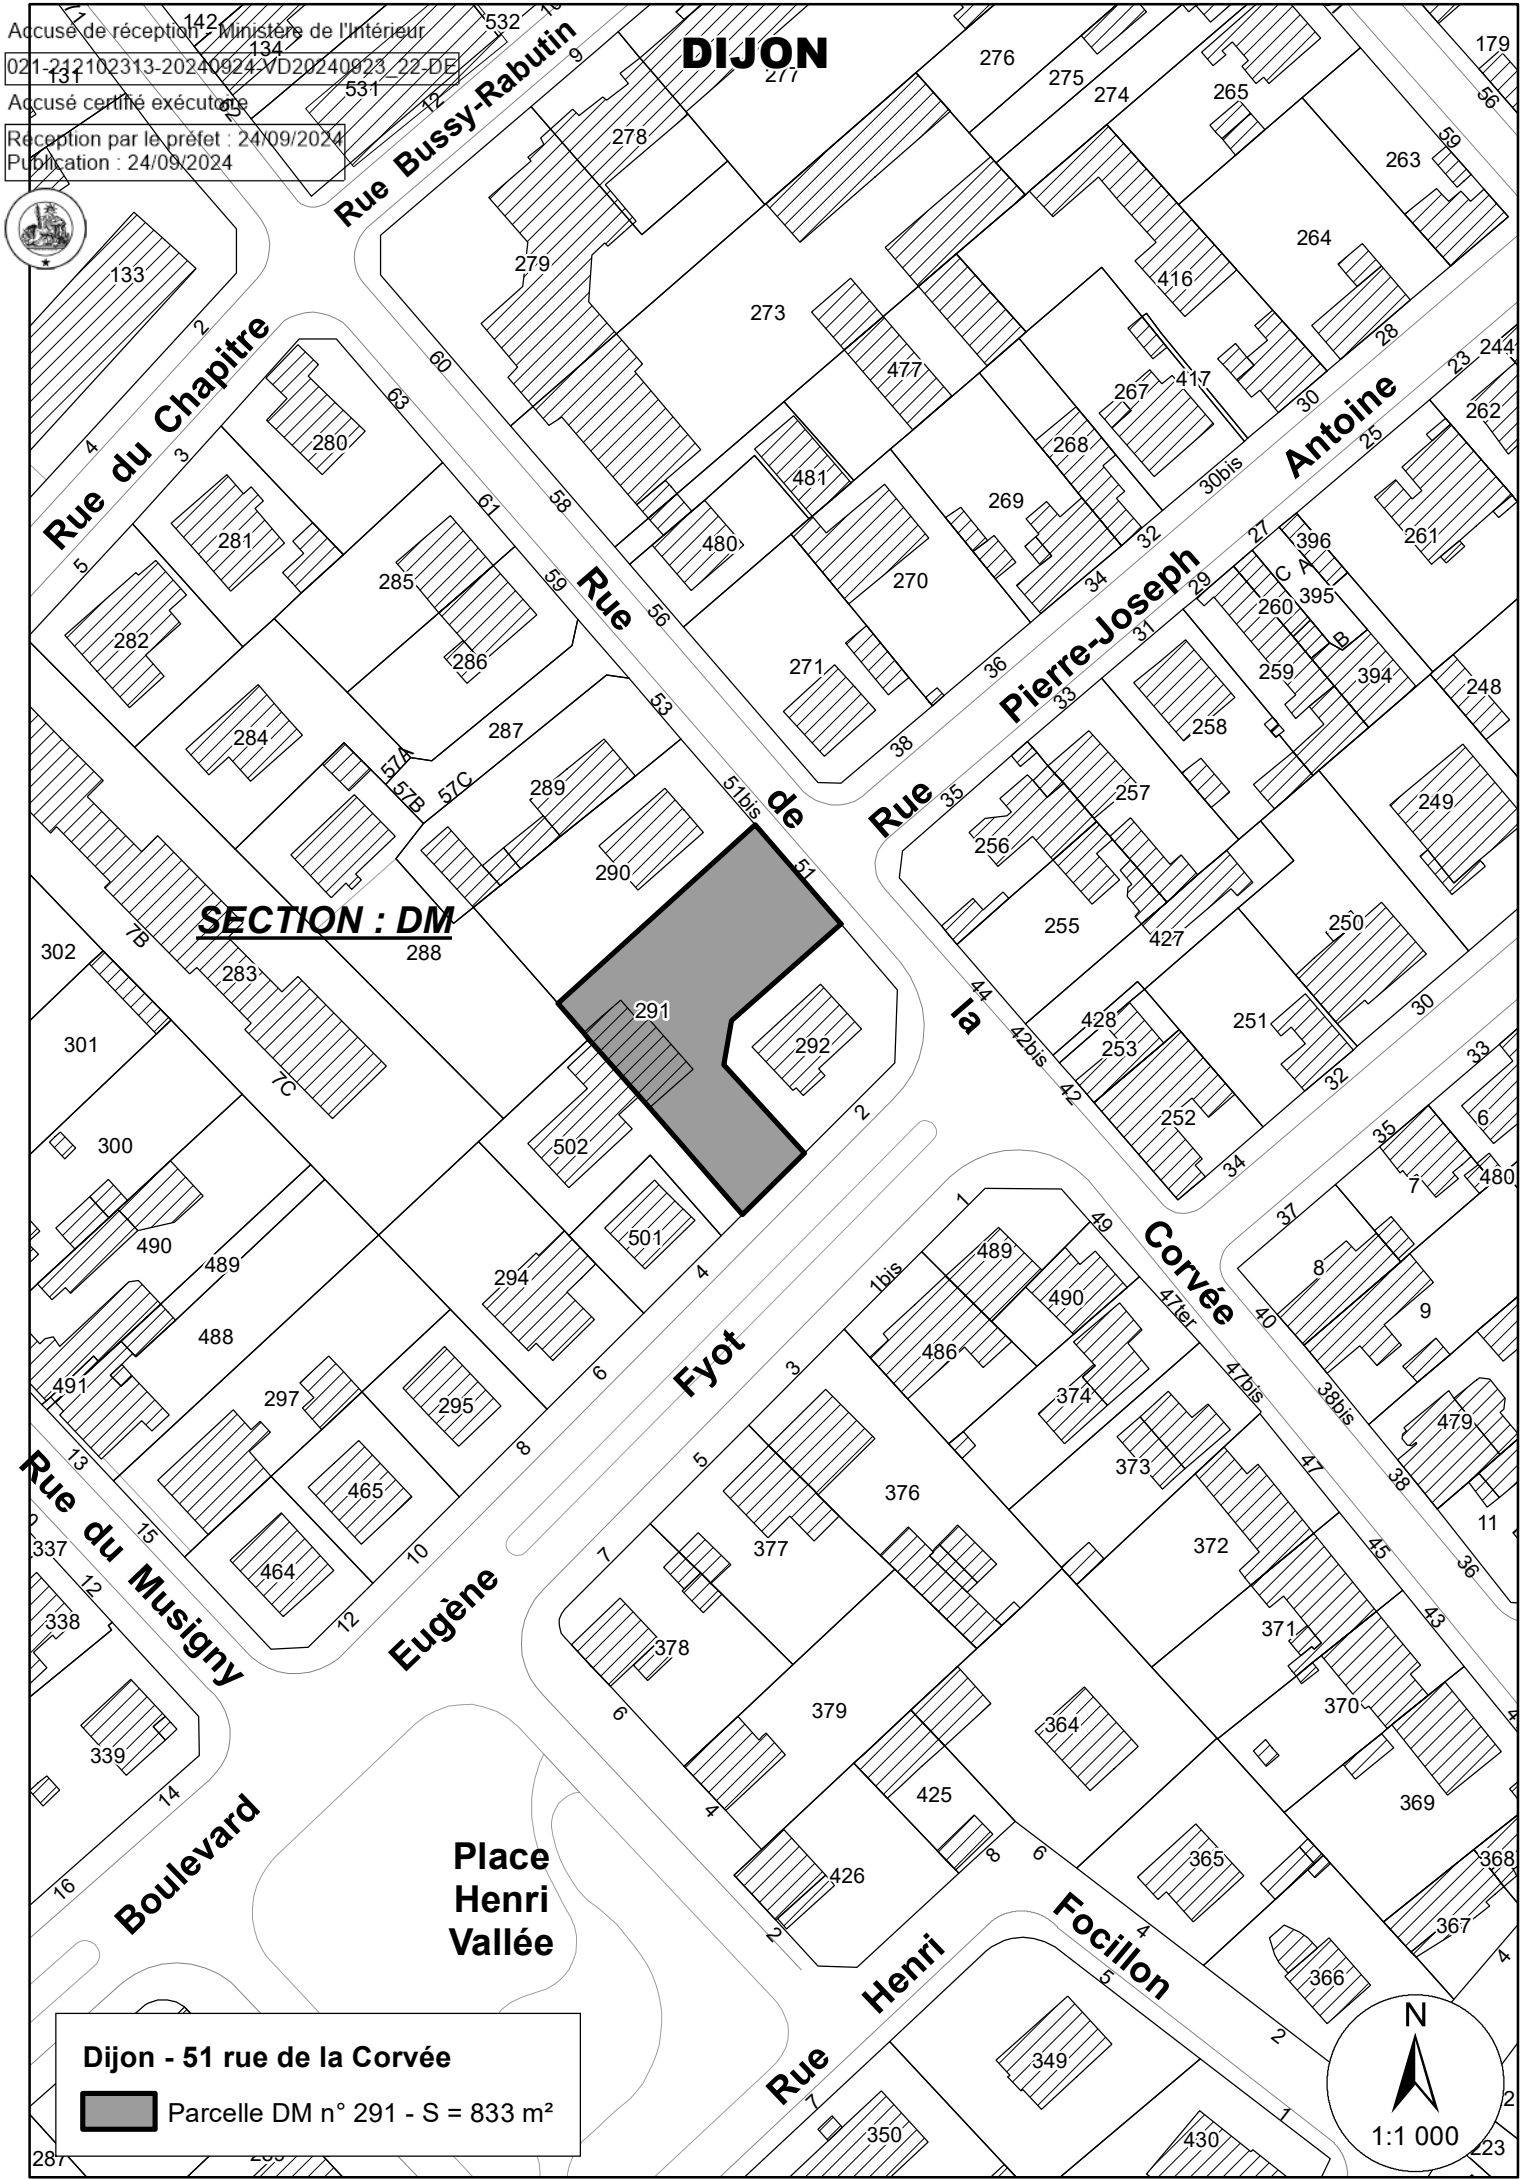

DIJON

SECTION : DM

Dijon - 51 rue de la Corvée
Parcelle DM n° 291 - S = 833 m²