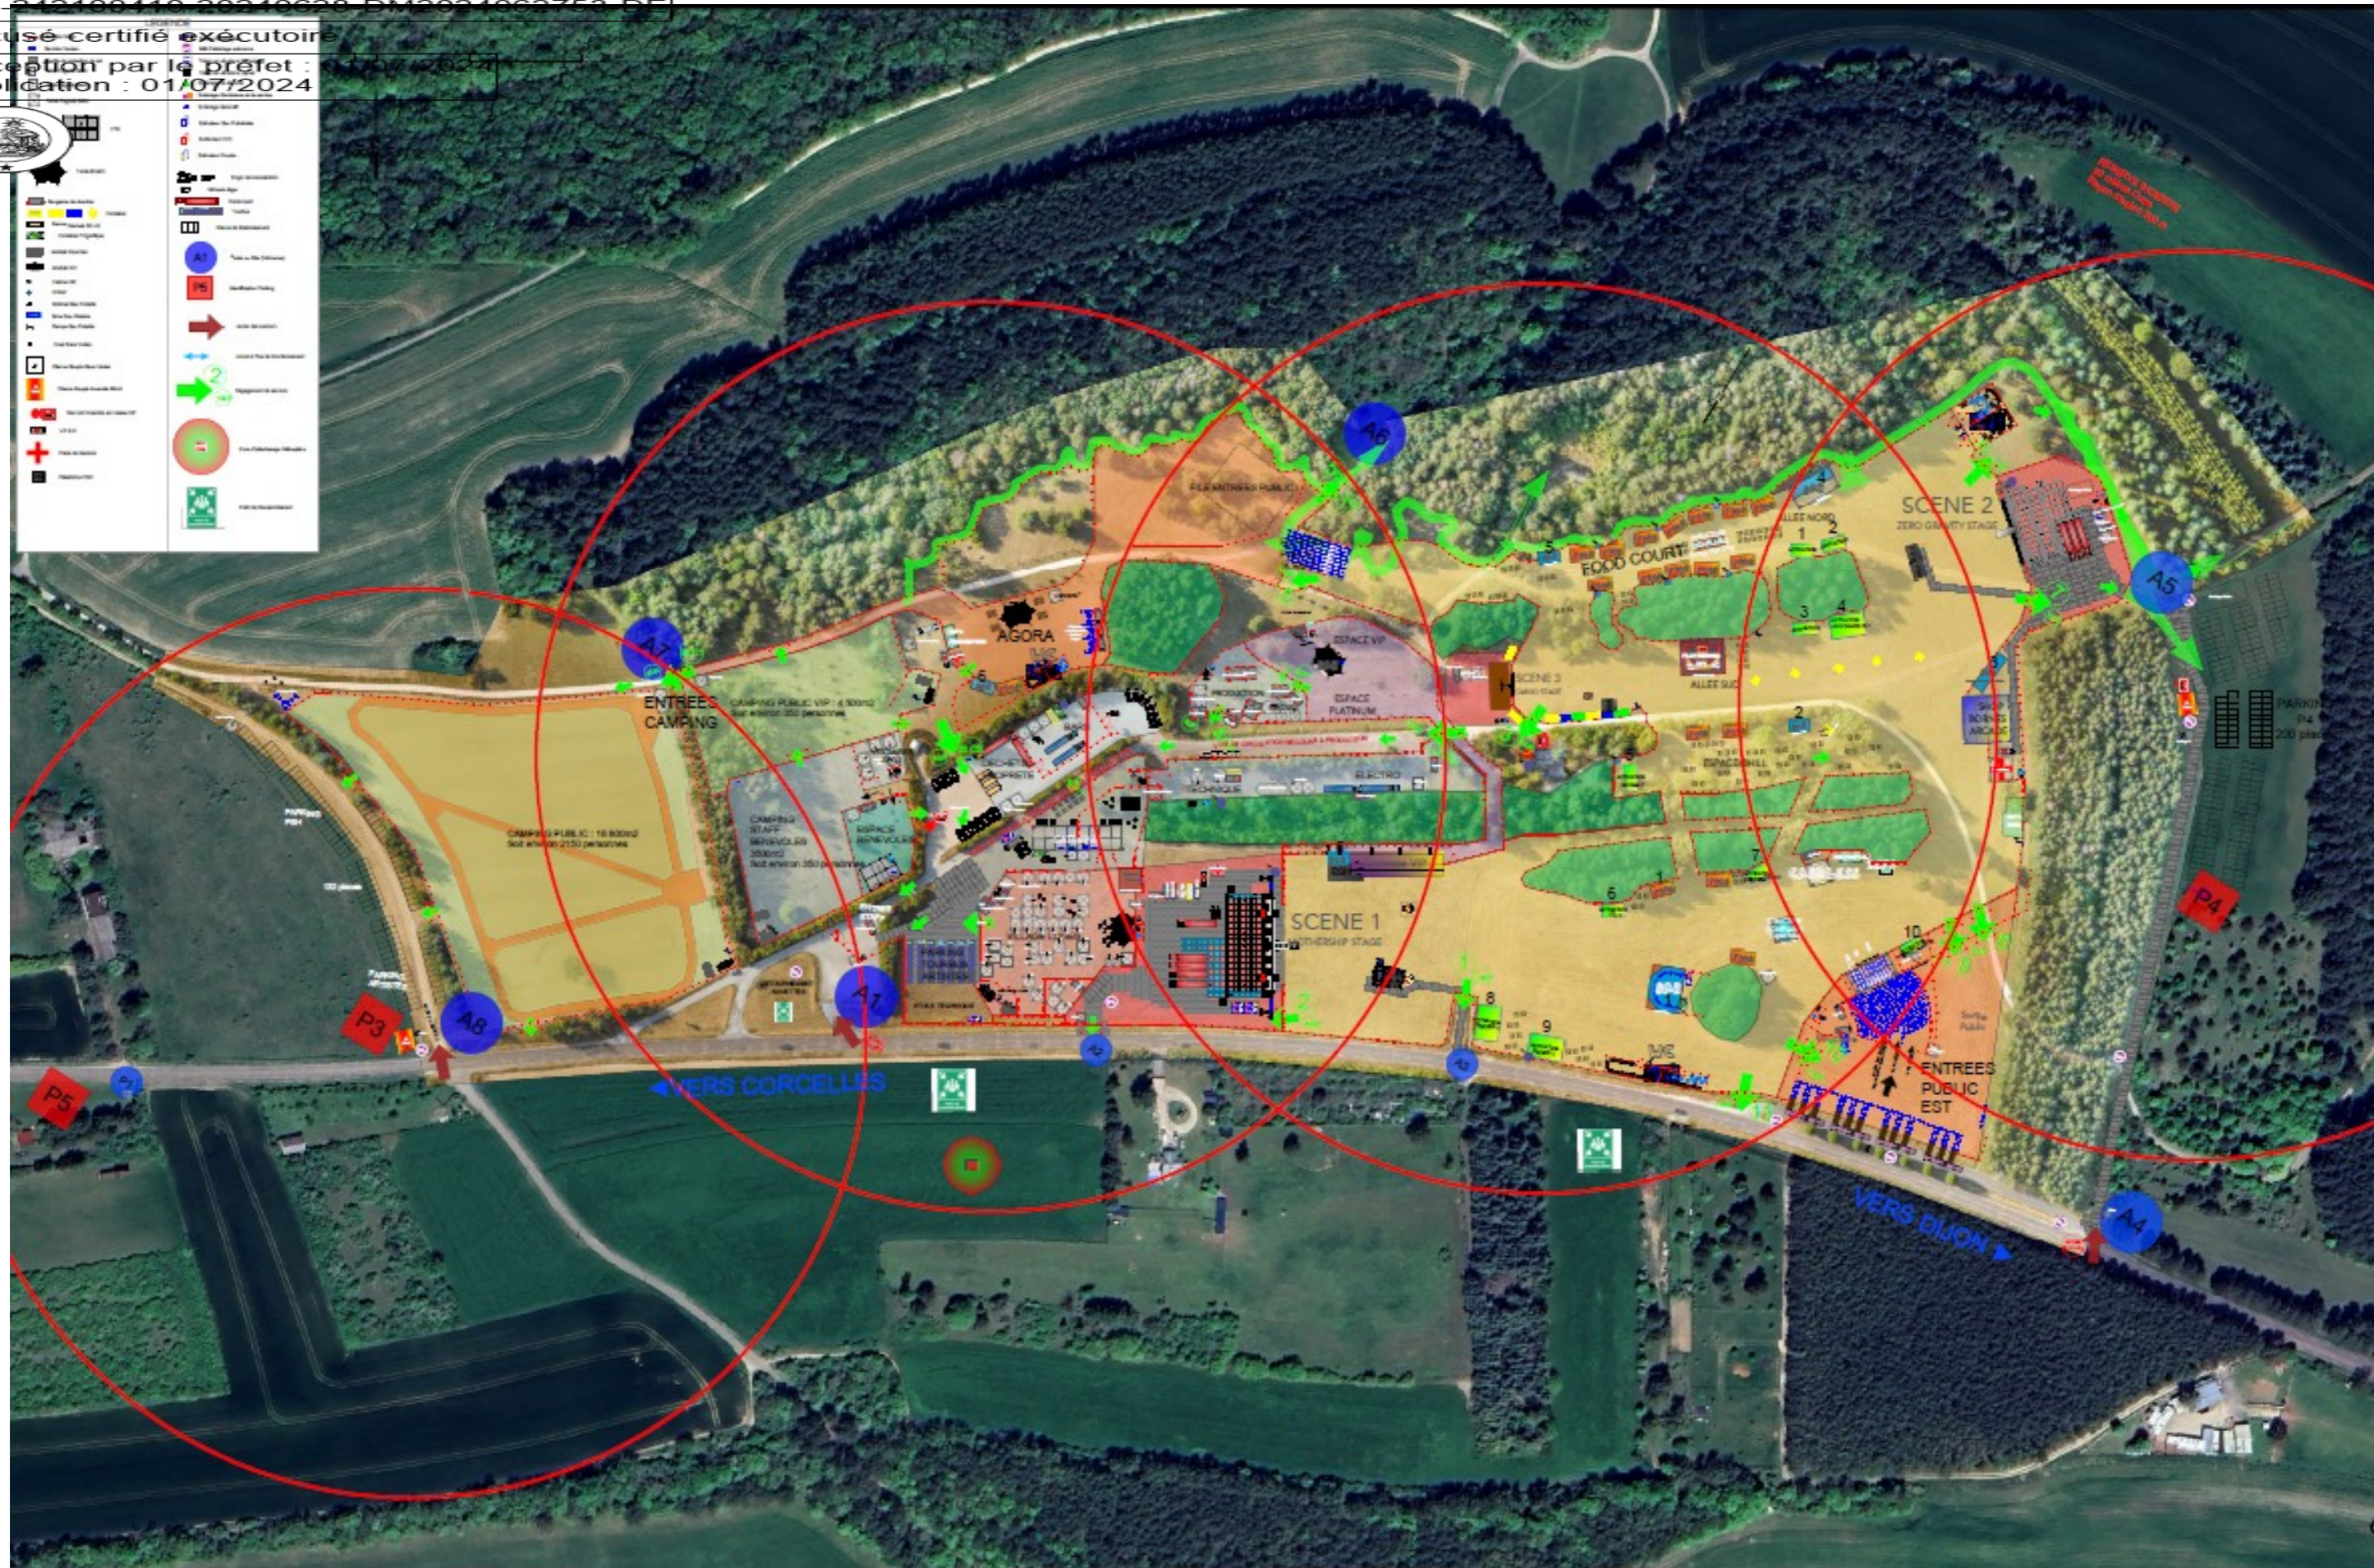

The legend includes symbols for:

- Entrées (Entrances)
- Stages (Stages)
- Food Court
- Scenes (Scenes 1, 2, 3)
- Agora
- Public Entrances (ENTREES PUBLIC)
- Camping (CAMPING)
- Staff Camping (CAMPING STAFF)
- Public Camping (CAMPING PUBLIC)
- Space VIP
- Space Platinum
- Space Gold
- Space Silver
- Space Bronze
- Space Copper
- Space Tin
- Space Lead
- Space Zinc
- Space Nickel
- Space Cadmium
- Space Mercury
- Space Silver
- Space Gold
- Space Platinum
- Space Titanium
- Space Vanadium
- Space Chromium
- Space Manganese
- Space Iron
- Space Cobalt
- Space Nickel
- Space Copper
- Space Zinc
- Space Gallium
- Space Germanium
- Space Arsenic
- Space Selenium
- Space Tellurium
- Space Lead
- Space Bismuth
- Space Polonium
- Space Astatine
- Space Francium
- Space Radium
- Space Actinium
- Space Thorium
- Space Protactinium
- Space Uranium
- Space Neptunium
- Space Plutonium
- Space Americium
- Space Curium
- Space Berkelium
- Space Californium
- Space Einsteinium
- Space Fermium
- Space Mendelevium
- Space Nobelium
- Space Lawrencium
- Space Rutherfordium
- Space Dubnium
- Space Seaborgium
- Space Bohrium
- Space Hassium
- Space Meitnerium
- Space Darmstadtium
- Space Roentgenium
- Space Copernicium
- Space Darmeinsteinium
- Space Tennessine
- Space Oganesson

	VUE GENERALE	VERSION 3.5	FORMAT : A3	Date M.A.J 29/05/2024
	<b>GOLDEN COAST FESTIVAL 2024</b> Organisation : NOVA EVENTS Localisation : Parc de la Combe à la Serpent - 21160 Corcelles-les-Monts	Dessiné par : Gauthier LEON	Echelle : 1:2500	