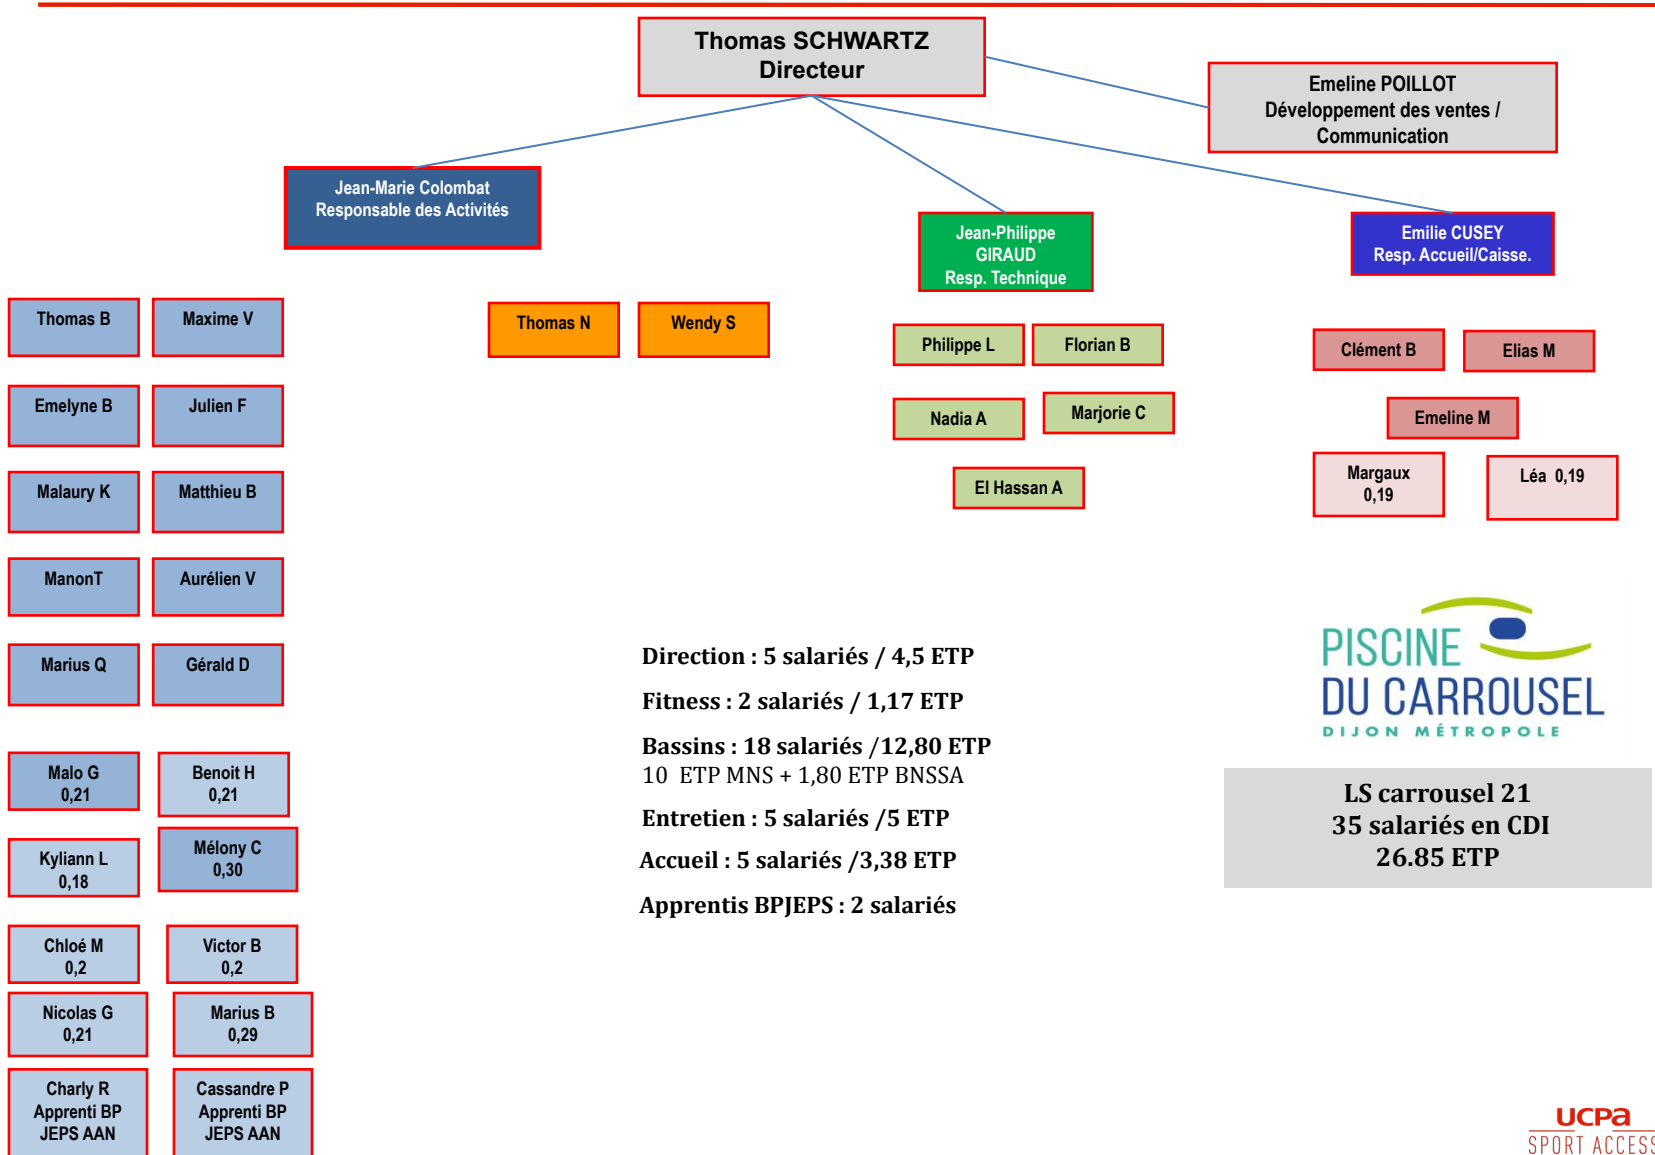

Avant fusion, LS21 Décembre 2022

LS Carrousel 21

Organigramme mutualisé de la LS 21 à compter du 01 Janvier 2023

Total des ETP sur les trois sites : 61,74 ETP + 4 apprentis

Postes mutualisés

Postes PODM

Postes CIME

Postes Carrousel

UCPA
SPORT ACCESS

Organigramme mutualisé de la LS 21

Mise à Jour le 3 novembre 2023

Total des ETP sur les trois sites : 63,24 ETP + 2 apprentis

Postes mutualisés

- Postes PODM
- Postes CIME
- Postes Carrousel