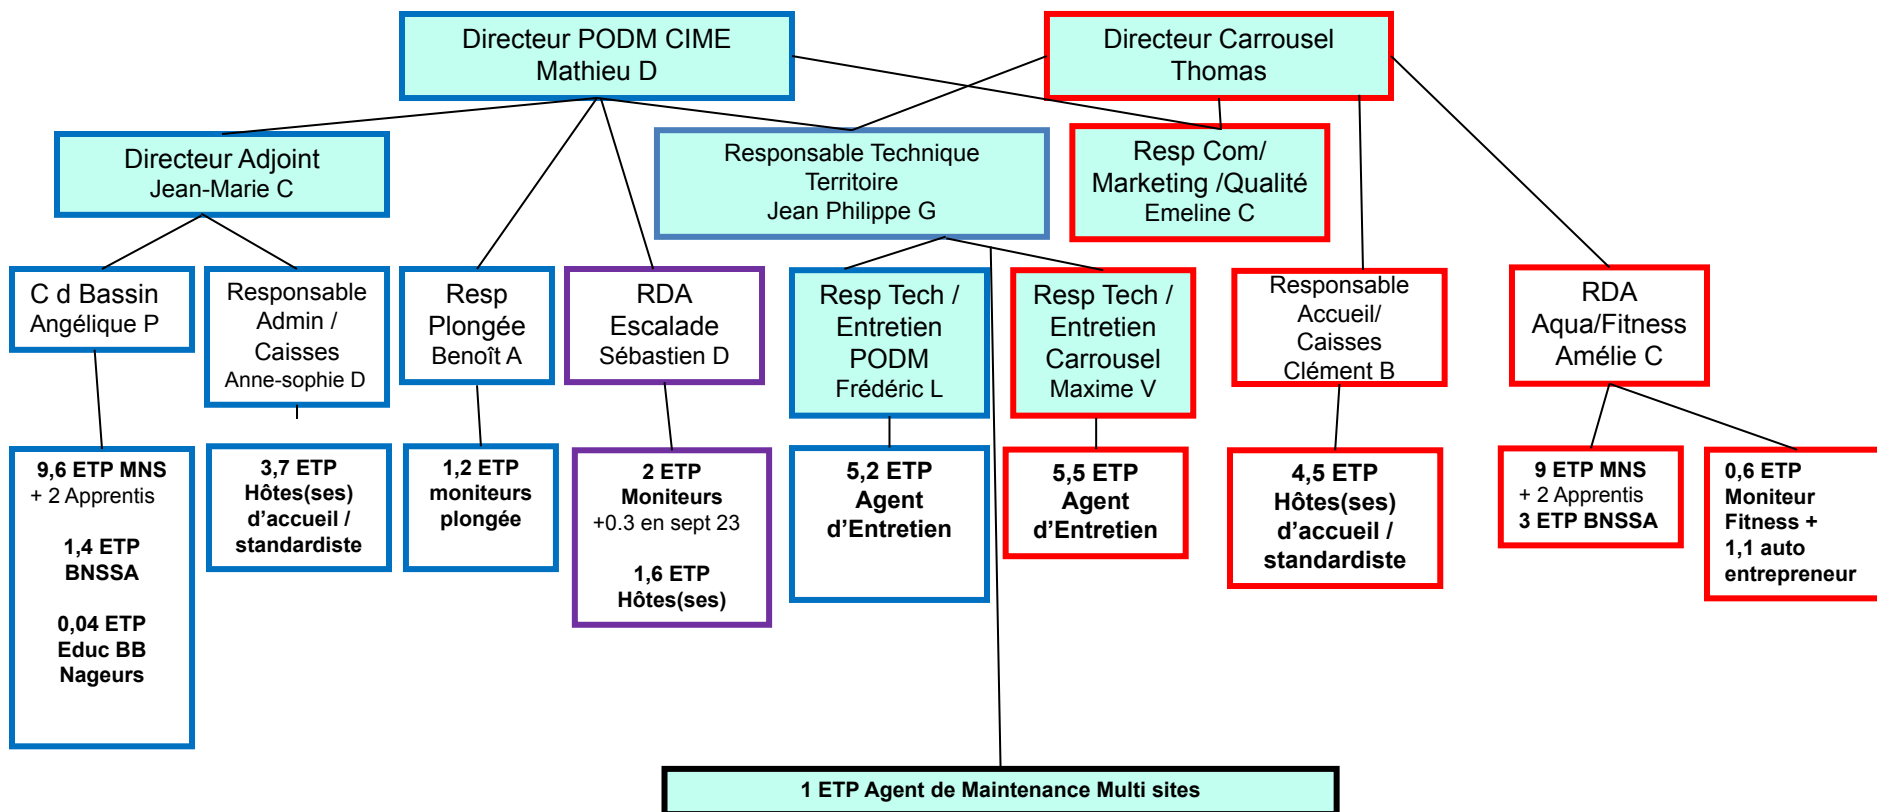

Avant fusion, LS21 Décembre 2022

LS Carrousel 21

Organigramme mutualisé de la LS 21 à compter du 01 Janvier 2023

Total des ETP sur les trois sites : 61,74 ETP + 4 apprentis

Postes mutualisés

Postes PODM

Postes CIME

Postes Carrousel

UCPA
SPORT ACCESS

Organigramme mutualisé de la LS 21

Mise à Jour le 3 novembre 2023

Total des ETP sur les trois sites : 63,24 ETP + 2 apprentis

Postes mutualisés

- Postes PODM
- Postes CIME
- Postes Carrousel