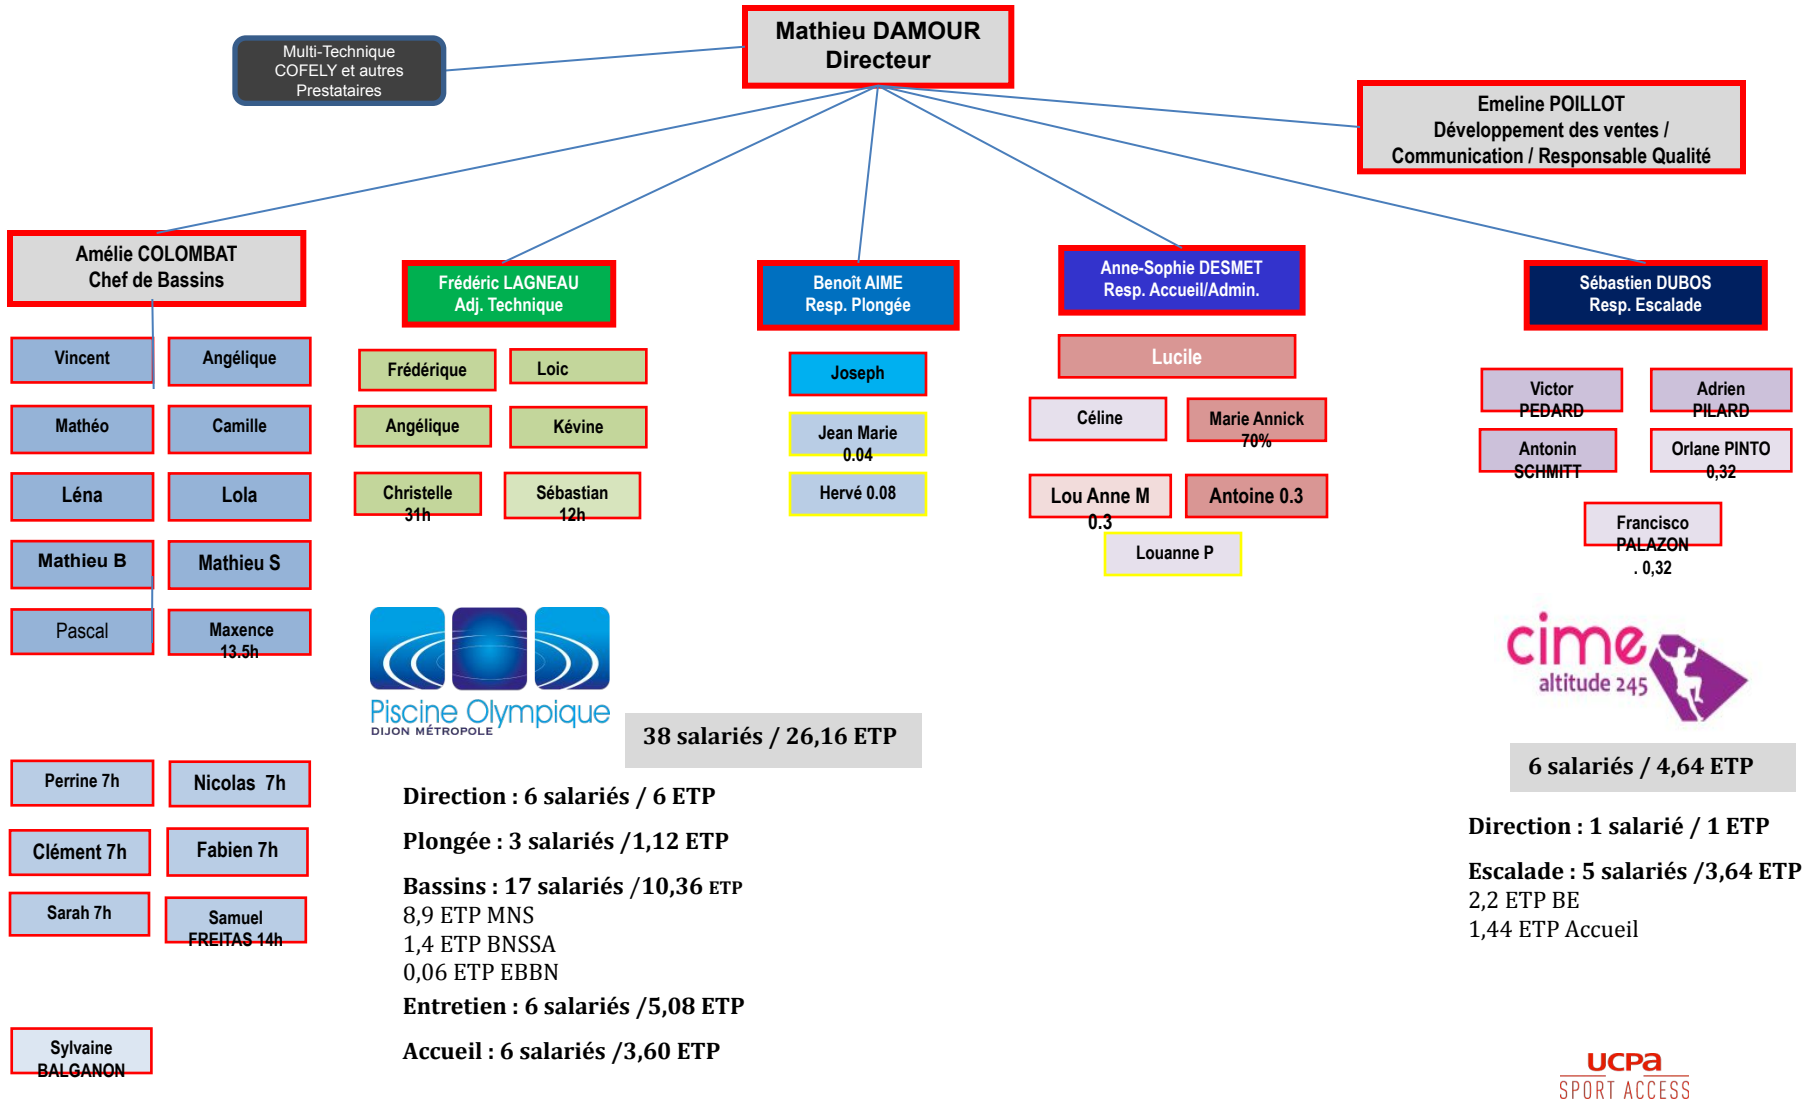

Avant fusion, LS21 Décembre 2022

LS Carrousel 21

Organigramme mutualisé de la LS 21 à compter du 01 Janvier 2023

Total des ETP sur les trois sites : 61,74 ETP + 4 apprentis

Postes mutualisés

Postes PODM

Postes CIME

Postes Carrousel

UCPA
SPORT ACCESS

Organigramme mutualisé de la LS 21

Mise à Jour le 3 novembre 2023

Total des ETP sur les trois sites : 63,24 ETP + 2 apprentis

Postes mutualisés

- Postes PODM
- Postes CIME
- Postes Carrousel