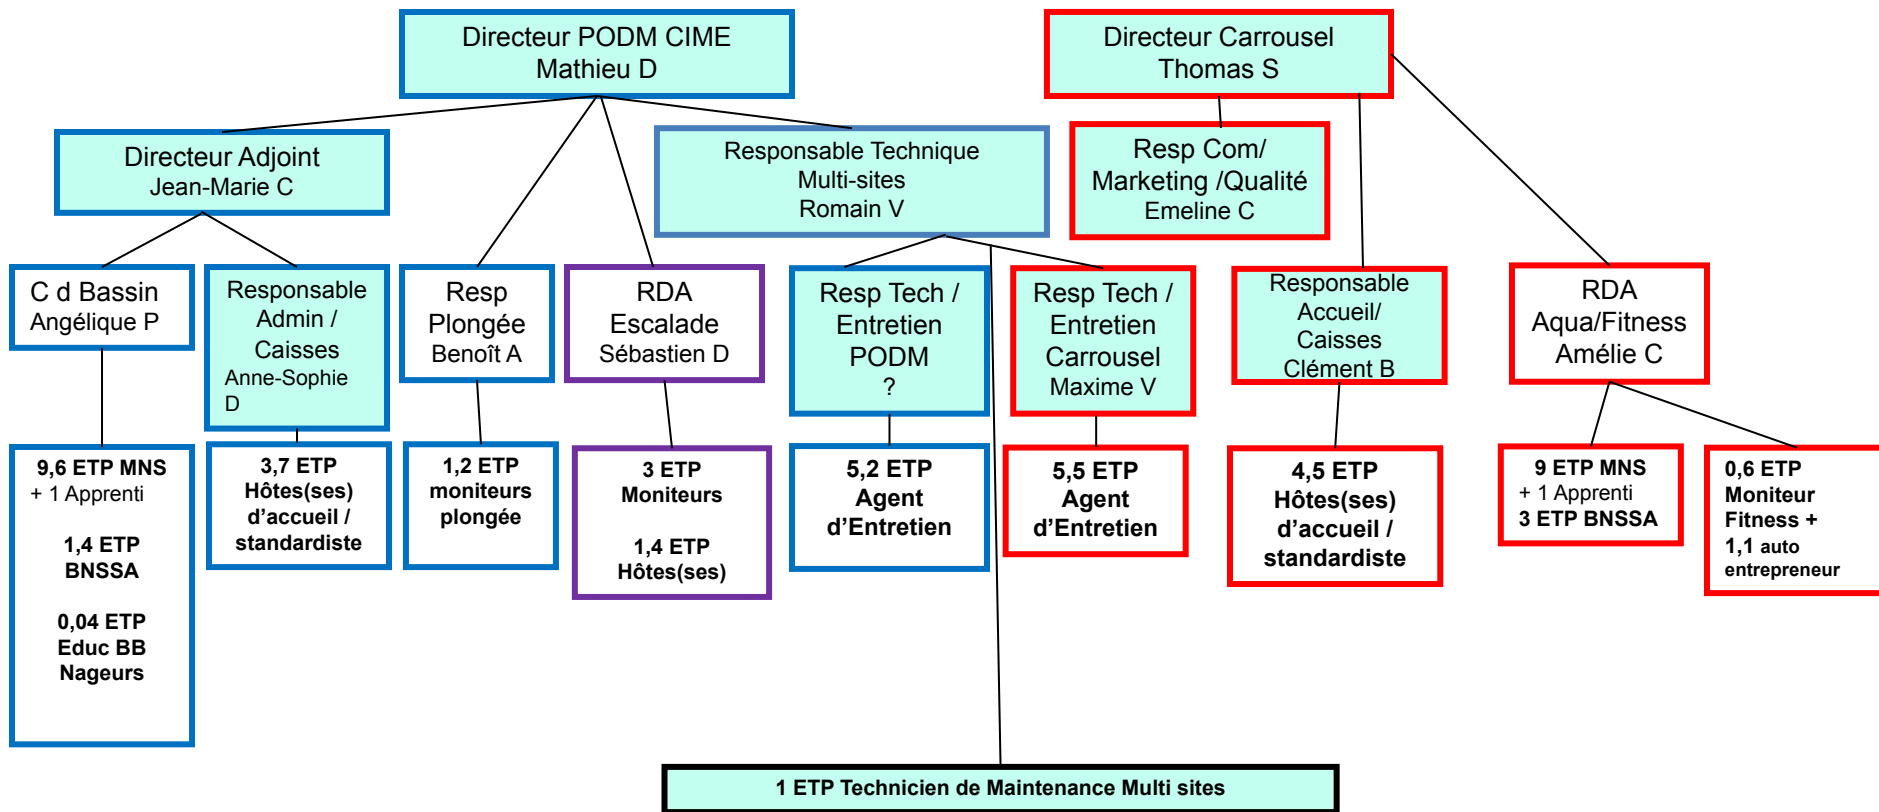

Avant fusion, LS21 Décembre 2022

LS Carrousel 21

Organigramme mutualisé de la LS 21 à compter du 01 Janvier 2023

Total des ETP sur les trois sites : 61,74 ETP + 4 apprentis

Postes mutualisés

Postes PODM

Postes CIME

Postes Carrousel

UCPA
SPORT ACCESS

Organigramme mutualisé de la LS 21

Mise à Jour le 3 novembre 2023

Total des ETP sur les trois sites : 63,24 ETP + 2 apprentis

Postes mutualisés

- Postes PODM
- Postes CIME
- Postes Carrousel